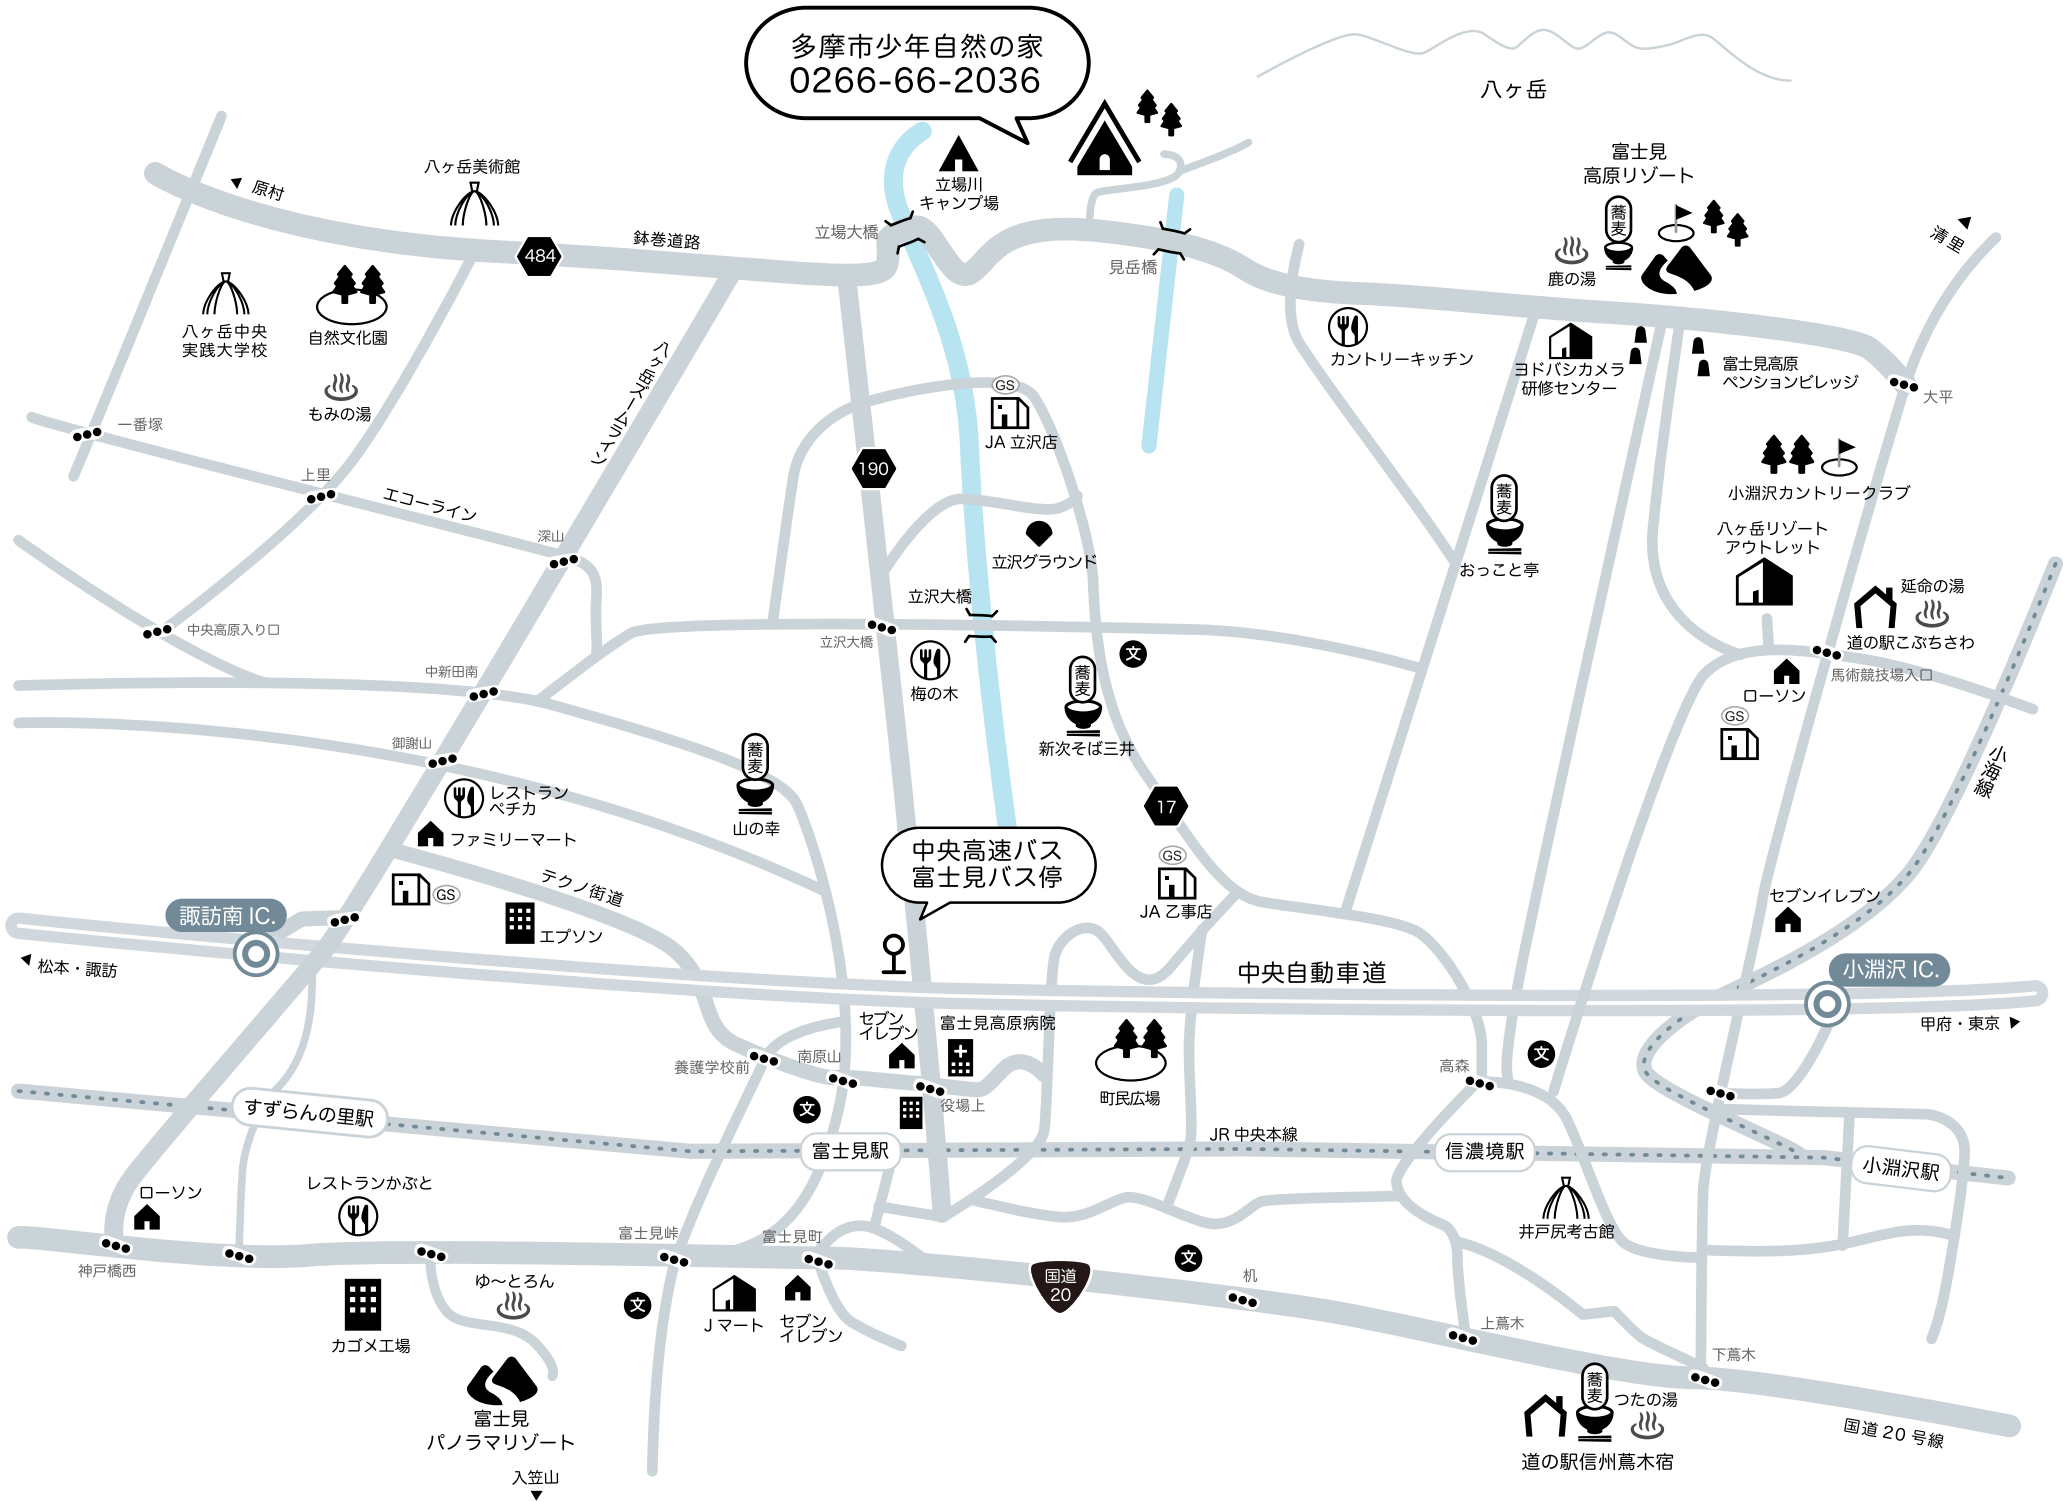

多摩市少年自然の家
0266-66-2036

八ヶ岳

富士見
高原リゾート

鹿の湯

ヨドバシカメラ
研修センター

富士見高原
ペンションビレッジ

清里

八ヶ岳中央
実践大学校

自然文化園

もみの湯

一番塚

上里

エコライン

深山

中央高原入り口

中新田南

御嶽山

レストラン
ベチカ

ファミリーマート

諏訪南 IC.

松本・諏訪

テクノ街道

エプソン

中央高速バス
富士見バス停

JA 乙事店

中央自動車道

小淵沢 IC.

甲府・東京

すずらの里駅

養護学校前

南原山

セブンイレブン

役場上

町民広場

富士見駅

JR 中央本線

信濃境駅

小淵沢駅

ローソン

レストランかぶと

カゴメ工場

ゆ〜とろん

カゴメ工場

富士見
パノラマリゾート

入笠山

富士見峠

富士見町

J マート

セブンイレブン

机

上葛木

下葛木

つたの湯

道の駅信州葛木宿

国道 20 号線

相模線

相模新線