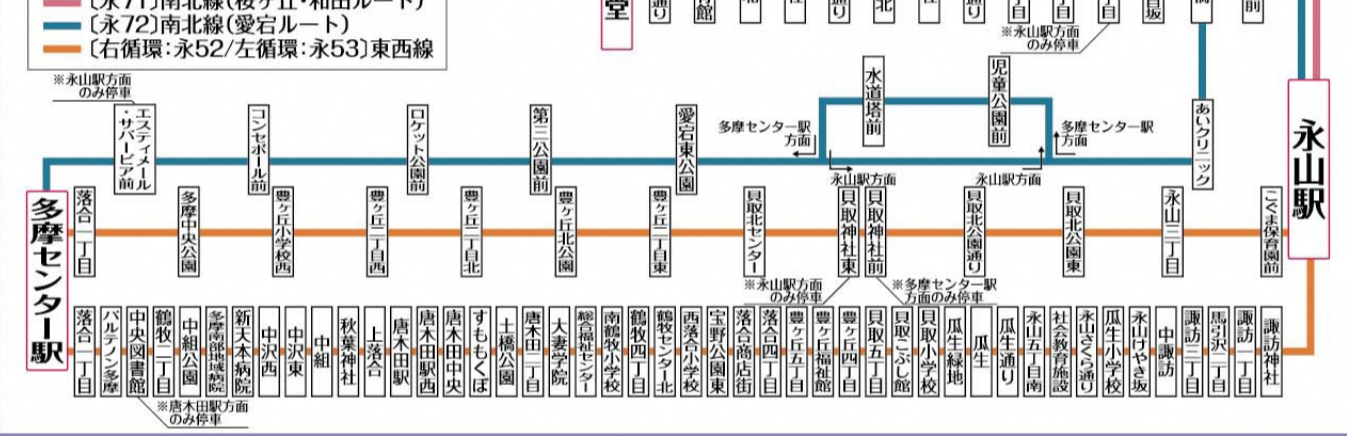

# 多摩市 観光マップ

1 : 14,500

## 市内バス路線図

## ミニバス路線図

### 地蔵堂

凡例	
●	観光スポット
○	球技場
■	宿泊施設
□	駐車場
◆	国・都・市文化財
◇	駐輪場
☆	市天然記念物
◎	駐衆トイレ
◇	名所旧跡
◇	交差点
◇	眺望ポイント
◇	広域遊離場所
◇	農産物直売所
◇	産物産者一時滞在施設
◇	市役所
◇	バスルート・バス停
◇	施設等
◇	都県界
◇	警察署 駐在所・交番
◇	市界
◇	消防署
◇	大字・町界
◇	郵便局
◇	丁目
◇	鉄道路
◇	道
◇	公園
◇	主な公園・緑地
◇	自然満喫コース
◇	公園めぐりコース
◇	文化・歴史コース
◇	主な遊歩道