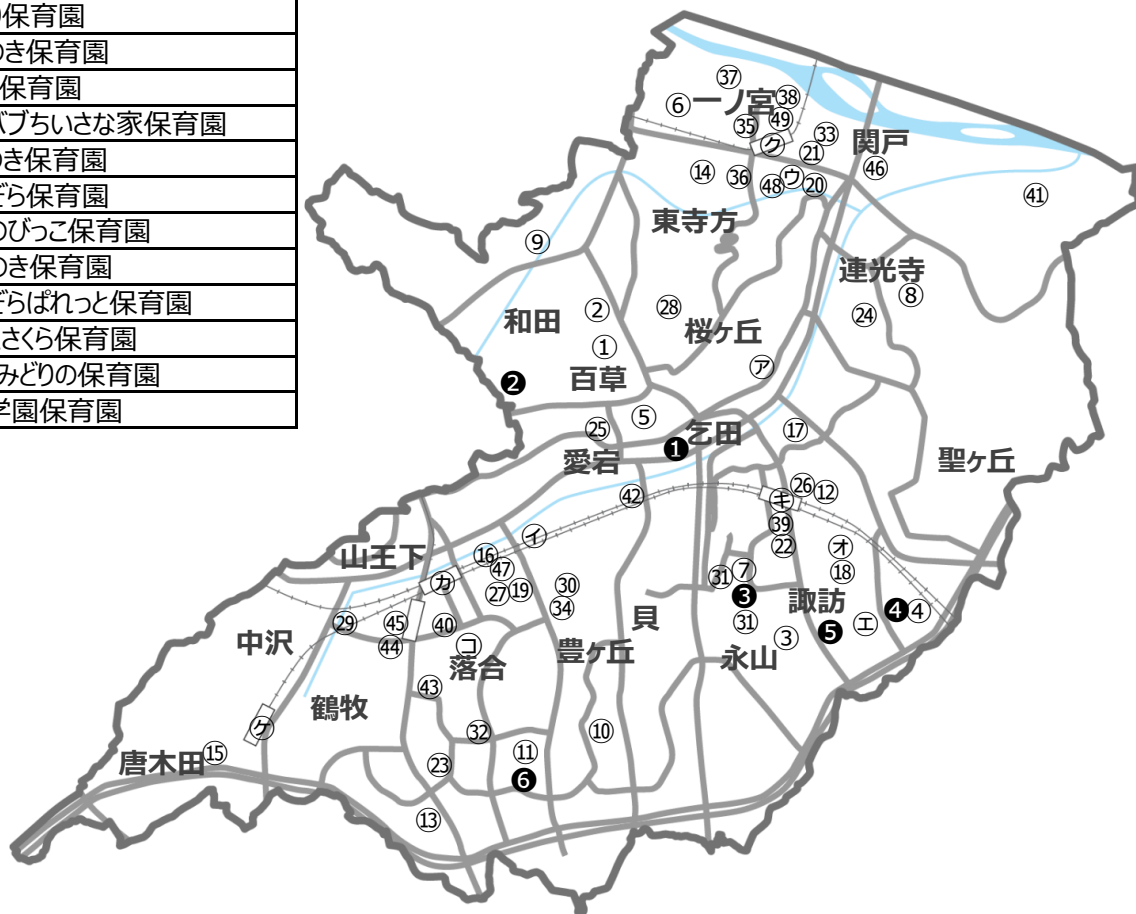

22 保育・幼児教育施設マップ

No	認可保育所	No	認定こども園	No	公共施設等
①	多摩保育園	㉓	おだ認定こども園	㉞	多摩市役所
②	桜ヶ丘第一保育園	㉔	多摩みゆき幼稚園	㉟	子ども家庭支援センター
③	ゆりのき保育園	㉕	東京大谷幼稚園	㊱	健康センター
④	こばと第一保育園	No	小規模保育事業所	㊲	教育センター
⑤	みさと保育所	㉖	どんぐり保育室	㊳	児童相談所
⑥	バオバブ保育園	㉗	こころプティ保育園	㊴	多摩センター駅
⑦	こぐま保育園	㉘	さっちゃんルーム	㊵	永山駅
⑧	みどりの保育園	㉙	あおぞらルーム	㊶	聖蹟桜ヶ丘駅
⑨	やまと保育園			㊷	唐木田駅
⑩	ピオニイ第二保育園			㊸	こどもひろばOLIVE
⑪	かおり保育園				
⑫	かしのき保育園				
⑬	こころ保育園				
⑭	バオバブちいさな家保育園				
⑮	りすのき保育園				
⑯	あおぞら保育園				
⑰	のびのびっこ保育園				
⑱	あすのき保育園				
⑲	あおぞらぱれっと保育園				
⑲	やまとさくら保育園				
⑲	関戸みどりの保育園				
⑲	おだ学園保育園				

No	家庭的保育事業所	No	認証保育所	No	企業主導型保育所
⑳	こひつじ	㉚	ウイズチャイルドさくらがおか幼保園	㉞	プラスキッズみらい保育園聖蹟桜ヶ丘園
㉑	濱田朝子	㉛	ウイズチャイルドさくらがおかみなみ園	㉟	京王キッズプラッツ多摩センター
㉒	保育室ぼけっとぼけ	㉜	ウイズチャイルドさくらがおかこども園	㊱	聖蹟こどもTERRACE(※病児・病後児保育対応あり)
No	事業所内保育事業所	㉝	(仮称)ウイズチャイルドかわのこ保育園※	㊲	ニチイキッズせいせき桜ヶ丘駅前保育園
㉓	サクラさーくる	㉞	永山駅前こどもの家	No	幼稚園
No	病児・病後児保育施設※	㉟	多摩センターこどもの家	①	富士ヶ丘幼稚園
㉔	TAMAエンジェルガーデン	㊱	キッズガーデンかわせみ	②	緑ヶ丘幼稚園
		㊲	みらい保育園	③	錦秋幼稚園
		㊳	多摩センターエンゼルホーム	④	すみれ幼稚園
		㊴	キッズサポート多摩めぐみクラブ	⑤	諏訪幼稚園
		㊵	キッズサポート多摩第二めぐみクラブ	⑥	せいとく幼稚園

※令和6年2月開設予定