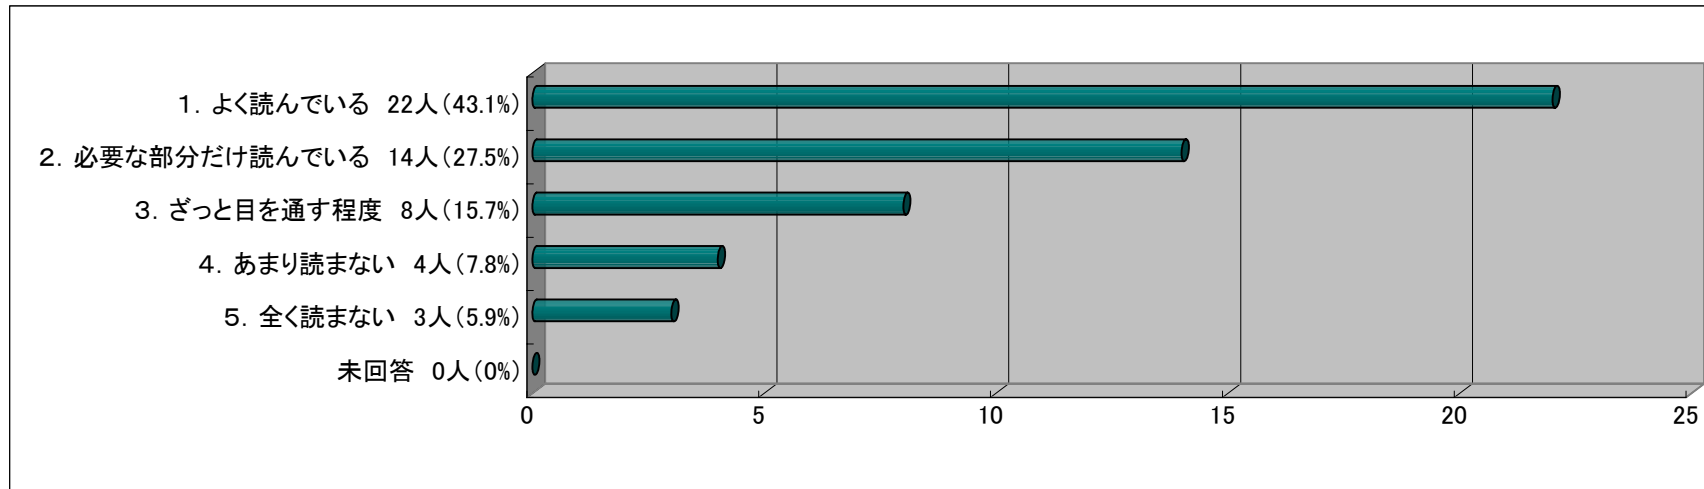

【たま広報について】

【設問2】 あなたは「たま広報」をどの程度読んでいますか。(一つだけ)