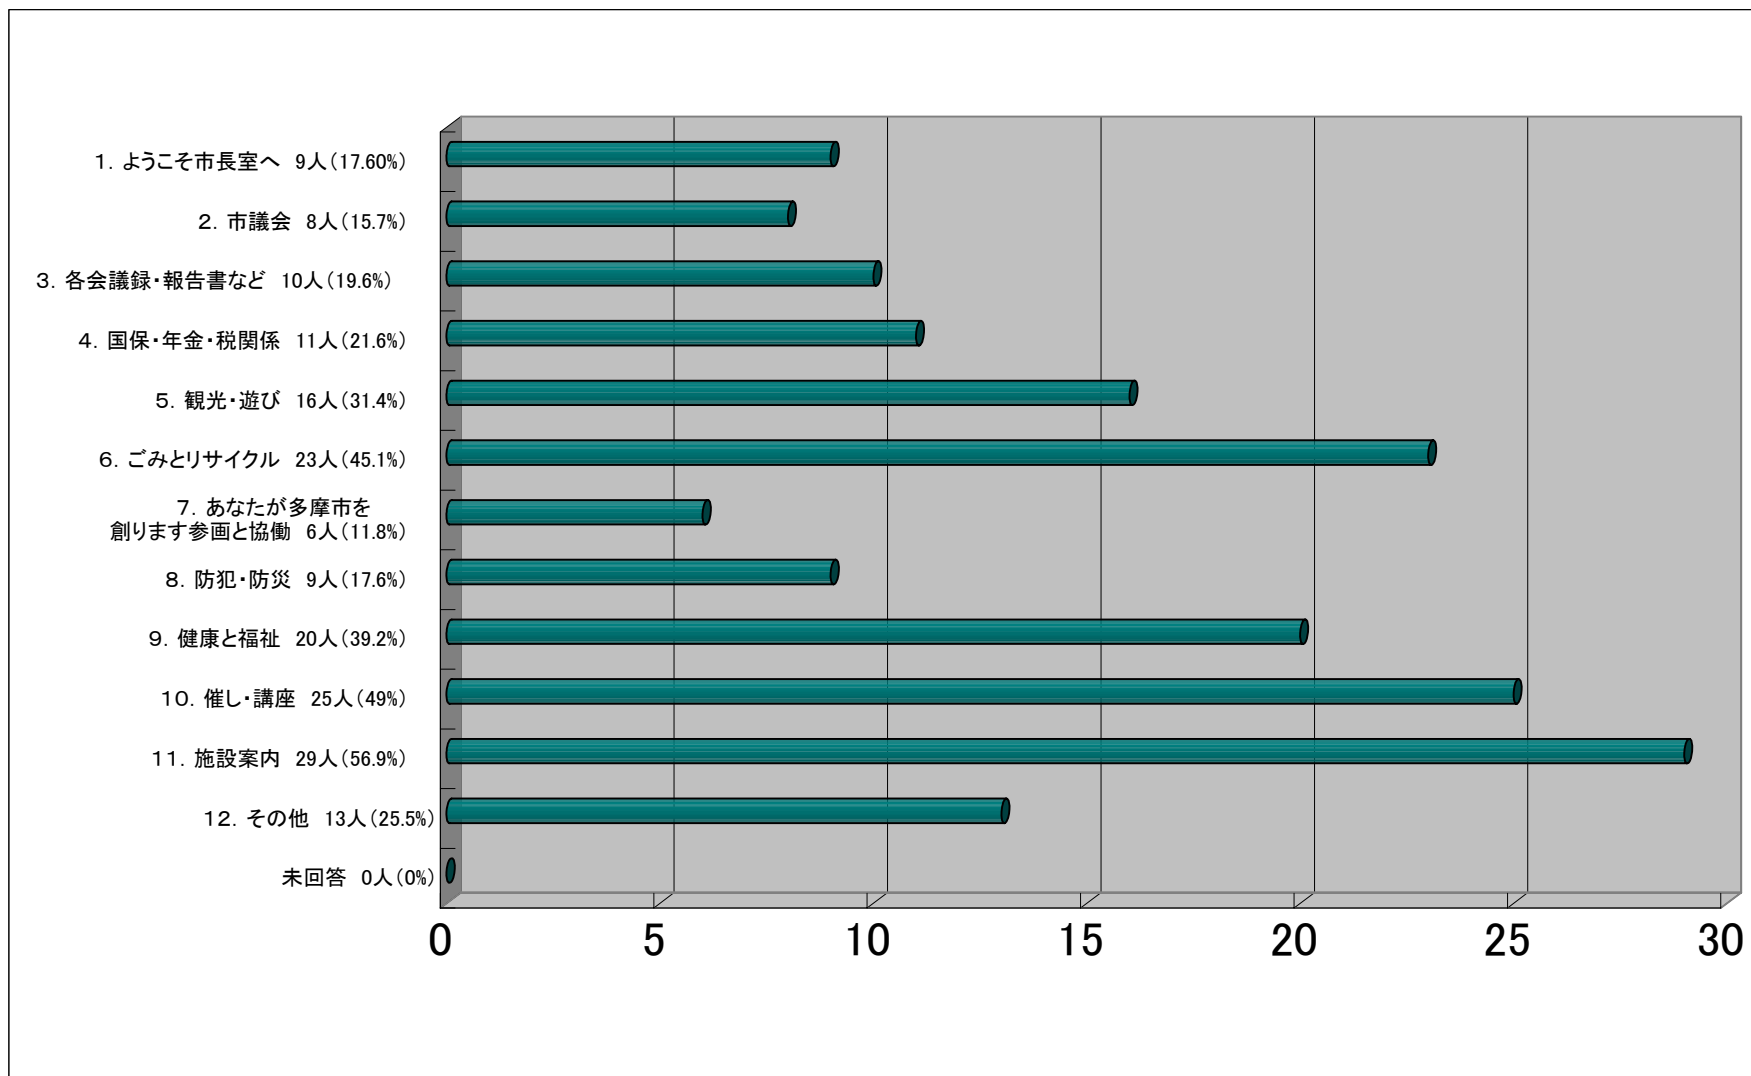

市政メールモニター第1回アンケート結果

実施期間 平成20年12月2日(火)～10日(水)

メールモニター登録者数 56人

回答者数 51人(回答率 91.07%)

<性別>	人数	
男性	29	56.90%
女性	22	43.10%
未回答	0	0.00%
合計	51	

<年齢>	人数	
20歳代	4	7.80%
30歳代	19	37.30%
40歳代	12	23.50%
50歳代	6	11.80%
60歳代	8	15.70%
70歳以上	2	3.90%
未回答	0	0.00%
合計	51	

【インターネットについて】

【設問1】 多摩市公式ホームページの主にもどのような記事を閲覧していますか。(いくつでも)