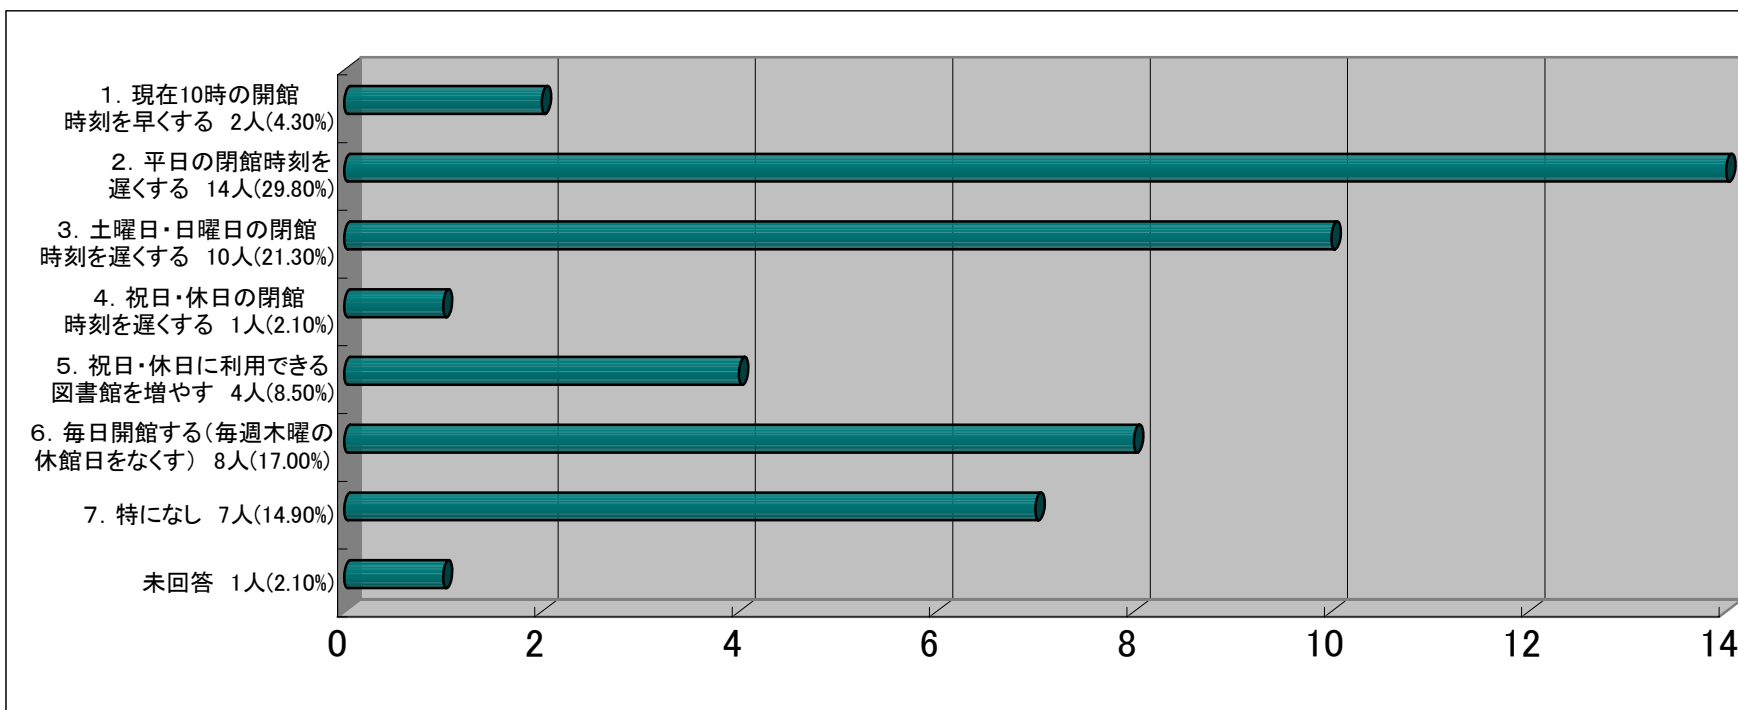

【設問3】 全員の方がお答えください。

多摩市の図書館は全部で6館あり、立地などににより開館時間帯が異なります。

平日：10時～17時（東寺方）、10時～18時（本館・豊ヶ丘・聖ヶ丘）、10時～19時30分（関戸・永山）

土日：10時～17時（全館）

祝・休日：10時～17時（関戸・永山）

木曜日：休館（全館）

開館時間等について、あなたにとって、または図書館サービス全体から考えて、優先度が最も高いのはどれですか。（1つだけ）