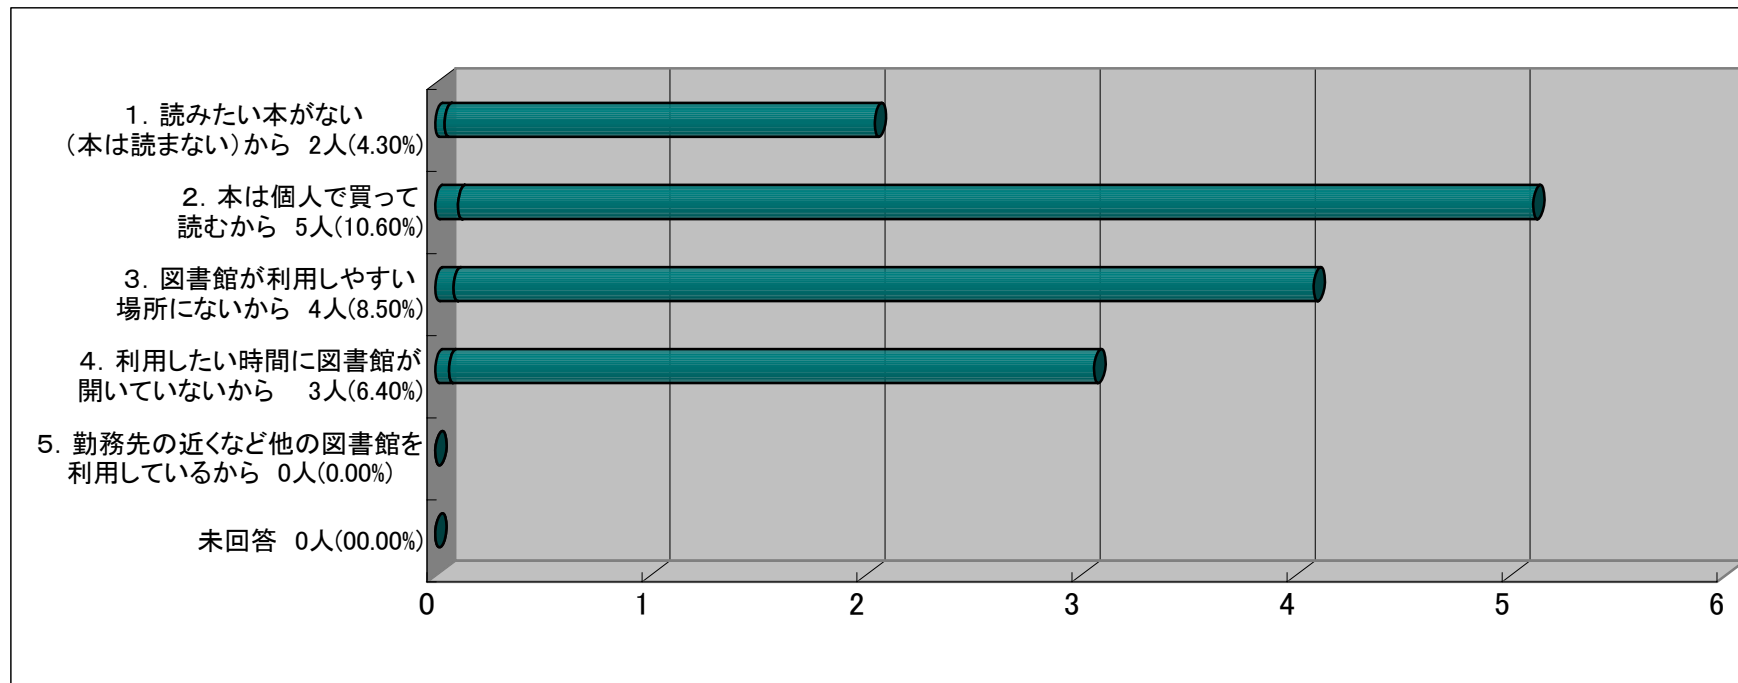

【設問2】 設問1で「3または4」とお答えの方のみお答えください。
多摩市の図書館を利用しない理由は何ですか。(1つだけ)