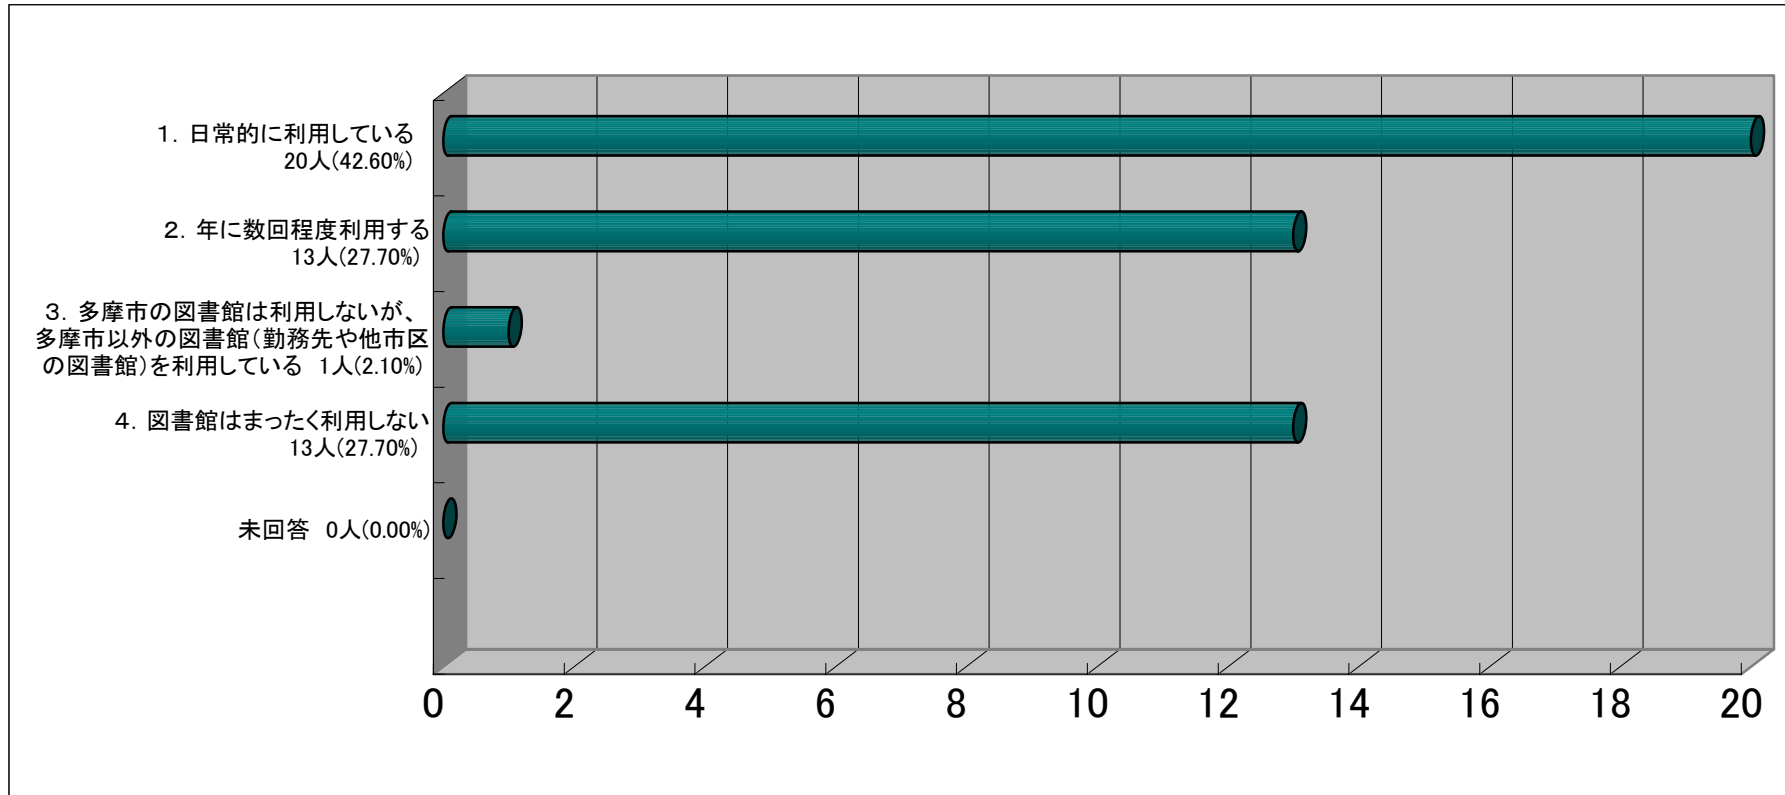

市政メールモニター第2回アンケート結果

実施期間 平成21年1月20日(火)～28日(水)

メールモニター登録者数 61人

回答者数 47人(回答率77.05%)

<性別>	人数	
男性	27	57.40%
女性	20	42.60%
未回答	0	0.00%
合計	47	

<年齢>	人数	
20歳代	6	12.80%
30歳代	18	38.30%
40歳代	8	17.00%
50歳代	5	10.60%
60歳代	7	14.90%
70歳以上	3	6.40%
未回答	0	0.00%
合計	47	

【図書館について】

【設問1】 あなたは多摩市の図書館を利用していますか。(1つだけ)