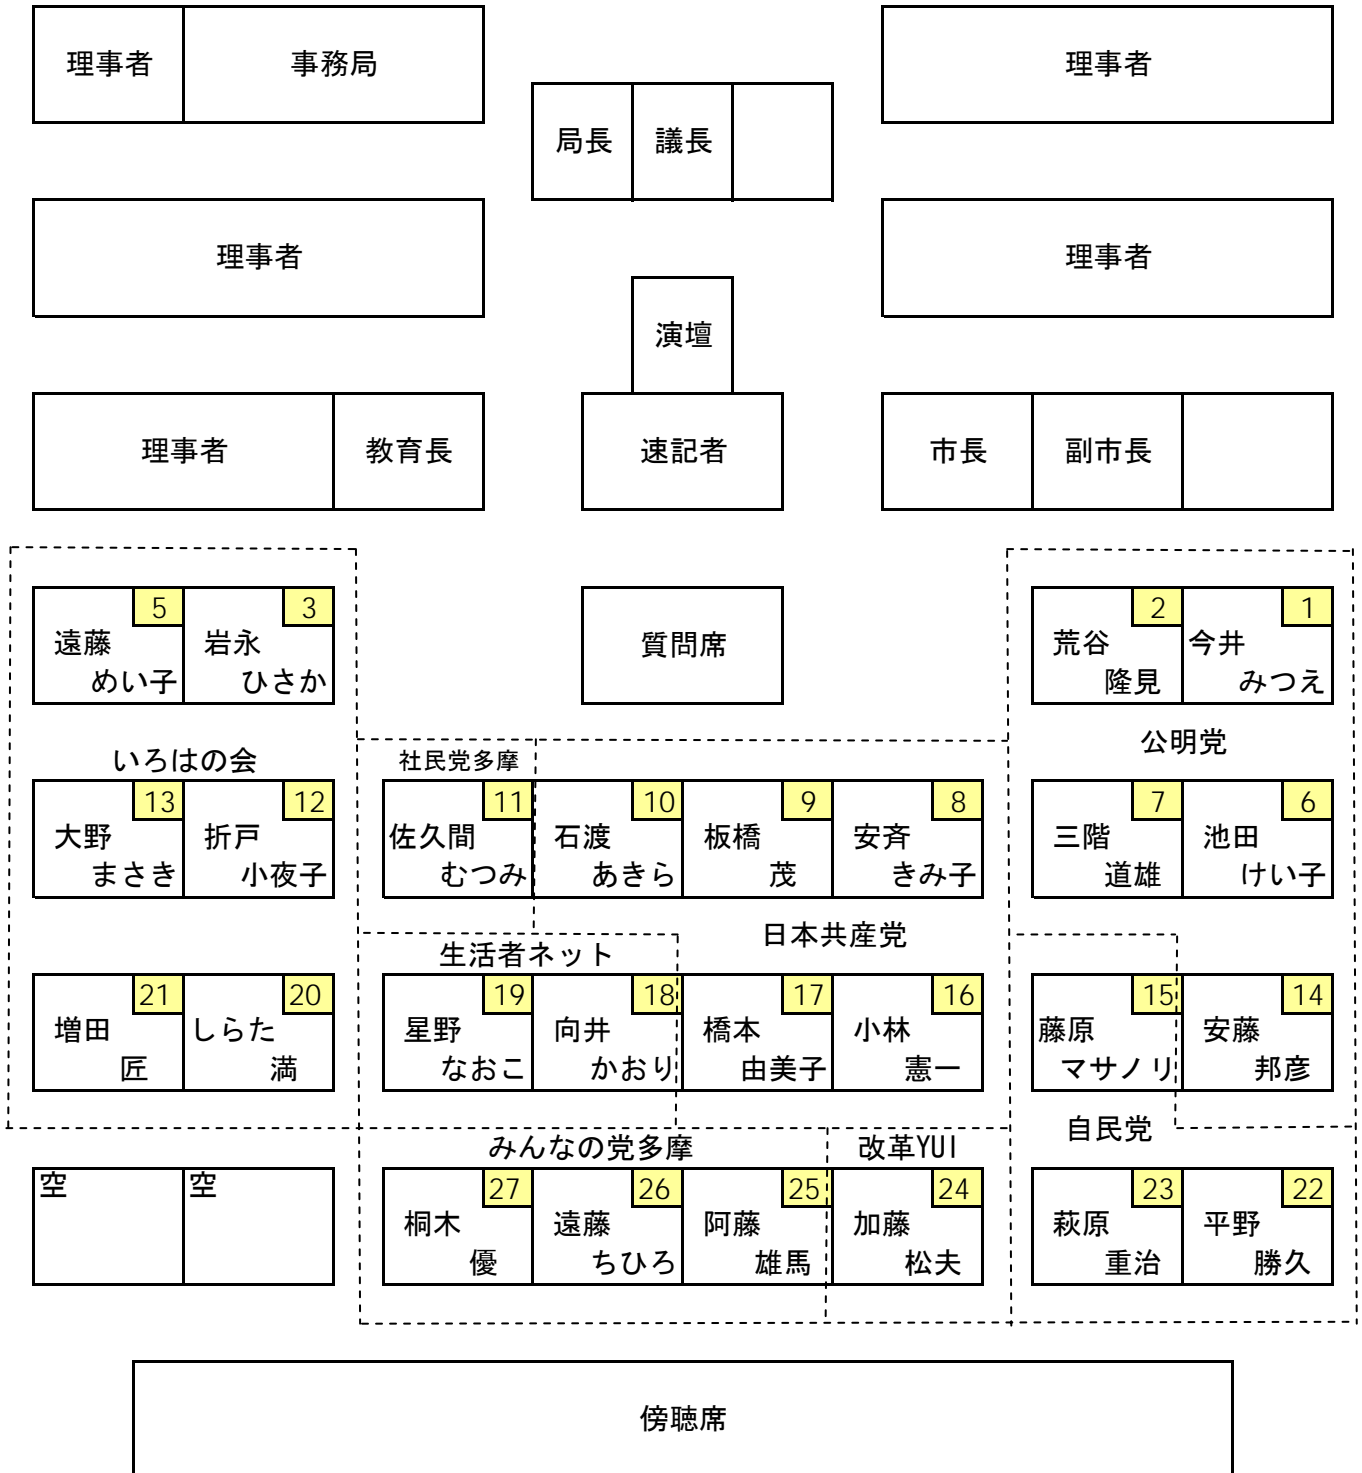

議席配置図

議席番号4番は欠番です。