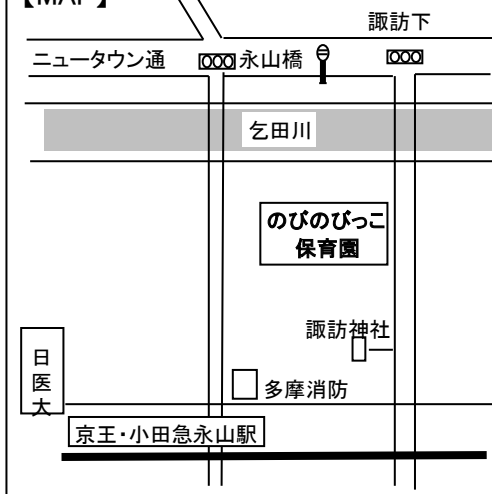

保育園の紹介

社会福祉法人すこやか会

のびのびっこ保育園

住所 : 多摩市諏訪1-1-6
TEL : 319-3431 FAX : 339-0511
交通機関 : 京王・小田急永山駅より 徒歩6~8分
認可定員 : 72名 (年齢別定員については、年により
多少異なります)
[0歳児8名 1歳児12名 2歳児12名
3歳児13名 4・5歳児27名]
開園時間 : 7:00~19:00
開設年月日 : 平成23年4月1日

【MAP】