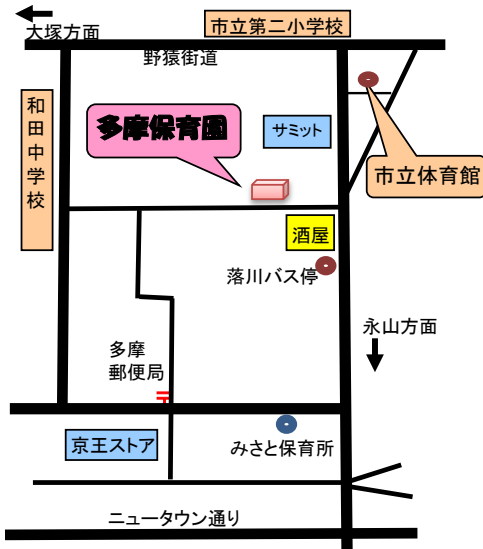

保育所の紹介

多摩市立 多摩保育園

【住所】多摩市和田418-1

【電話】375-8217 (FAX 372-7987)

【交通機関】 聖蹟桜ヶ丘駅(一の宮経由多摩センター行き)
多摩センター駅(一の宮経由聖蹟桜ヶ丘行き)より
乗車「落川バス停」で下車、徒歩2分

【認可定員】118名

【開設年月日】昭和43年5月1日

【保育理念】 望ましい未来をつくりだす基礎形成に向け、バランスのとれた心身の発達を支援する。