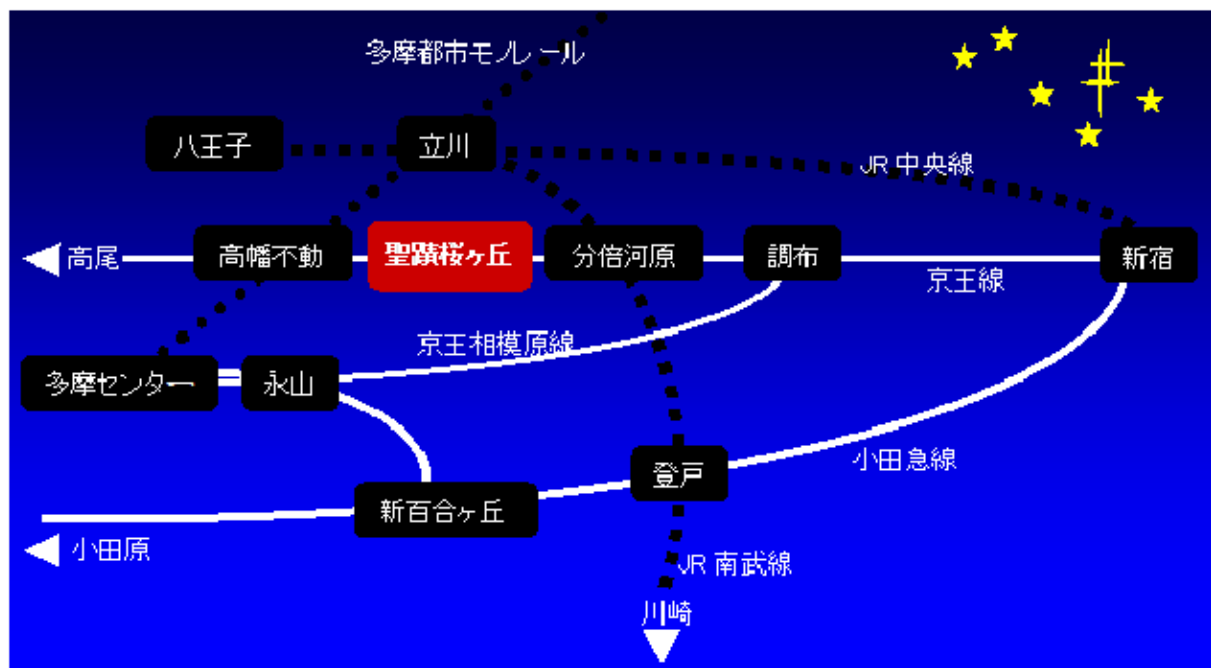

◎ 交通アクセス

*ご来場の際は、公共交通機関をご利用下さるようお願い致します。

電車

- ・京王線 / 聖蹟桜ヶ丘駅下車 徒歩 1 分
- ・小田急線 / 永山駅下車 バス 10 分(聖蹟桜ヶ丘駅行き)
- ・南武線 / 分倍河原駅で京王線下りへ乗り換え→聖蹟桜ヶ丘駅下車→徒歩 1 分
- ・多摩都市モノレール / 高幡不動駅で京王線上りへ乗り換え→聖蹟桜ヶ丘駅下車→徒歩 1 分

お車

■駐車場について

聖蹟桜ヶ丘ヴィータ地下駐車場(OPAの地下です)をご利用いただけますが有料となります。

- ・収容台数 / 469 台
- ・営業時間 / 24 時間営業
- ・料金 / 時間: (昼間 7 時~24 時) 最初の 60 分は 200 円 以降 100 円/30 分
(夜間 24 時~翌 7 時)最初の 60 分は 100 円 以降 50 円/30 分
- ・ 半日: 入庫から 12 時間以内最大 800 円(土・日・祝日を除く)