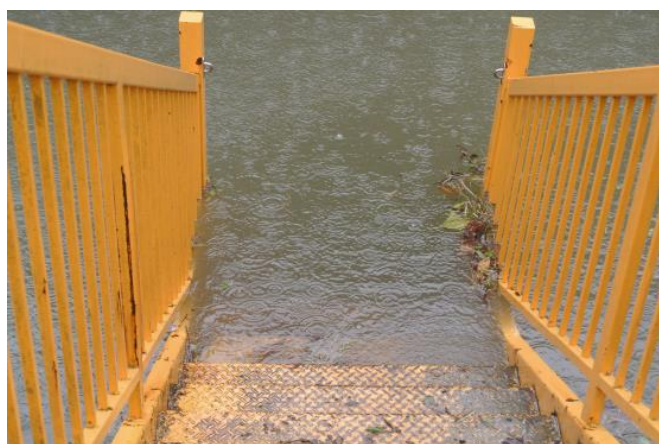

連光寺

みどりの保育園付近(連光寺3丁目) 冠水の様子