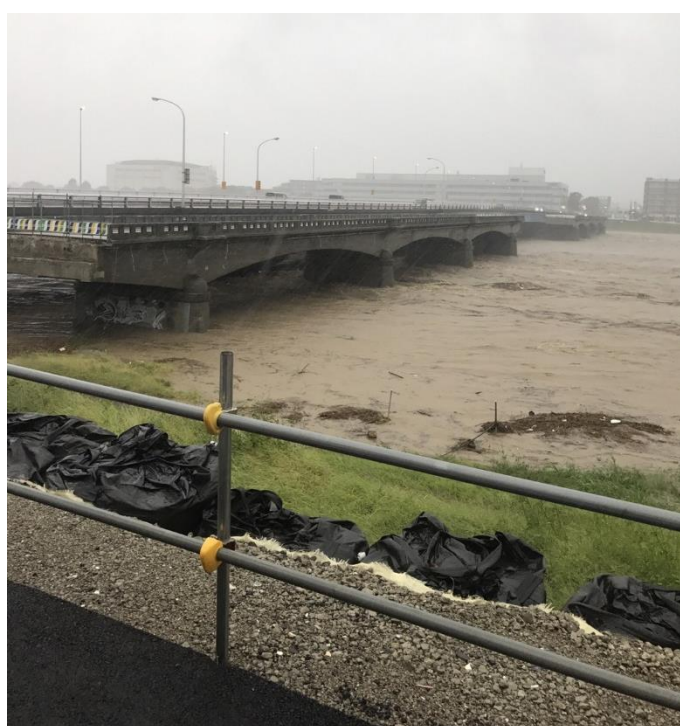

10月12日(土曜日)
夕方の様子 関戸橋周辺