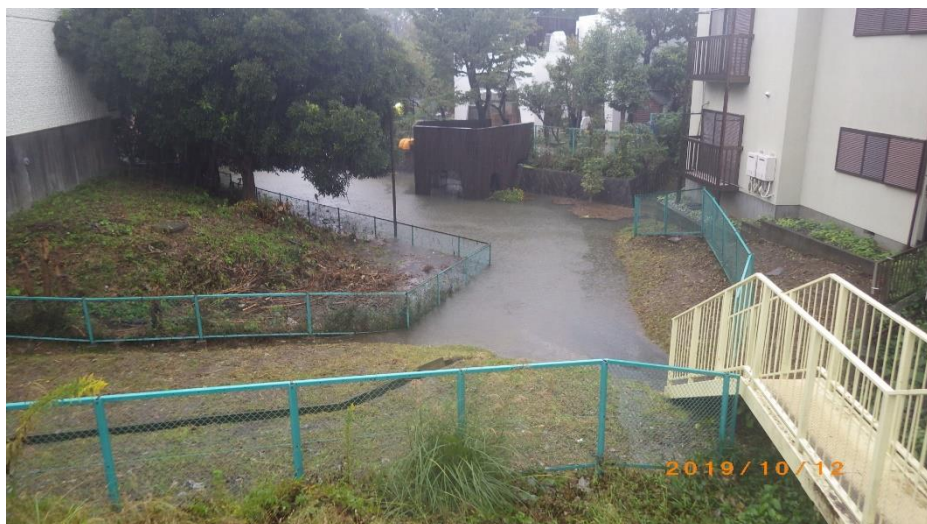

その他

連光寺小学校
北側付近