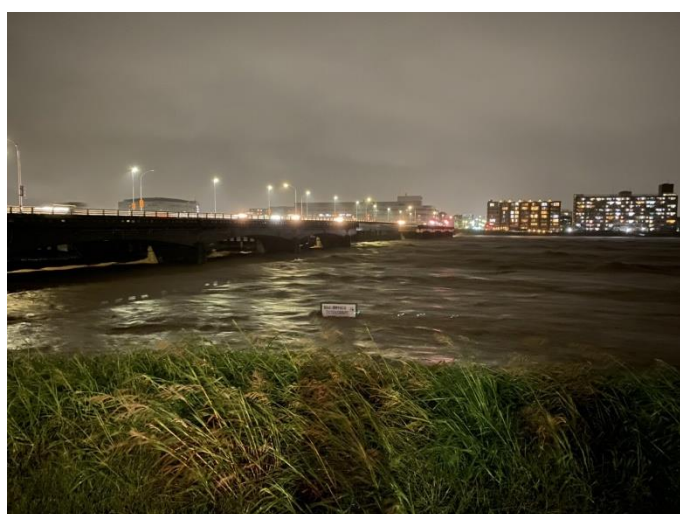

## 一ノ宮公園

水に浸かった一ノ宮公園

水が引いた後の一ノ宮公園

水によって枠が壊れた砂場

木のごみなどが絡まった看板

# 多摩川

10月12日(土曜日)午前中の様子 関戸橋周辺

10月12日(土曜日)  
夕方の様子 関戸橋周辺