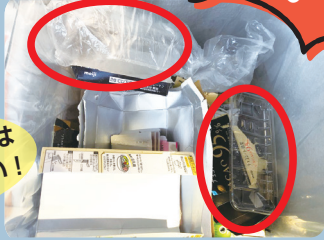

アルミ付き紙パック回収ボックス

決められた品目以外は投入しないでください!