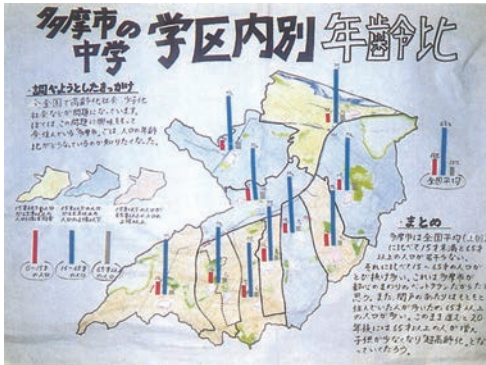

「多摩センター&
鶴牧の車イスで行ける道の地図」
鶴牧中学校 1 年 早坂 美保

日本地図センター理事長賞

「多摩市のリサイクル
— ペットボトルを追って —」
鶴牧中学校 1 年 浜田 真成

日本地理学会長賞

「知っておこう! あなたの身のため子ども 110 番」
東落合小学校 6 年
大串 香菜子・苅部 由希・山崎 絵里菜・渡辺 つかさ

地図情報センター理事長賞

「たましのお祭り」
鶴牧中学校 2 年
星 愛美・横倉 亜希・渡辺 早紀

日本国際地図学会長賞

「多摩市中学の学区内別年齢比」
鶴牧中学校 2年 河合 広樹

パルテノン多摩賞

「多摩市バリアフリー環境地図」
鶴牧中学校 2年 古平 圭吾

多摩市教育委員会教育長賞

「多摩市立小学校の学区の移り変わり」
永山小学校 5年
松井 安曇・胡麻尻 優
聖徳学園 3年 佐藤 重男
北諏訪小学校 2年 松井 天秀路

実行委員会委員長賞

「鶴牧地区の飲み物自動販売機とその廻りのゴミ環境地図」
鶴牧中学校 1年 服部 麻理恵