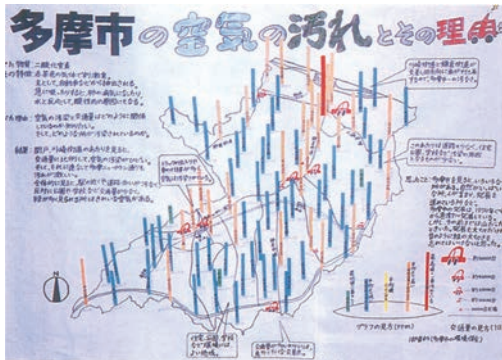

日本地理学会賞

地図情報センター理事長賞

「多摩市のふしぎなおきもの」

鶴牧中学校 2 年

笠原 由衣・小島 美保

「多摩市を流れる川」

南豊ヶ丘小学校 6 年 辻 晃史

日本国際地図学会会長賞