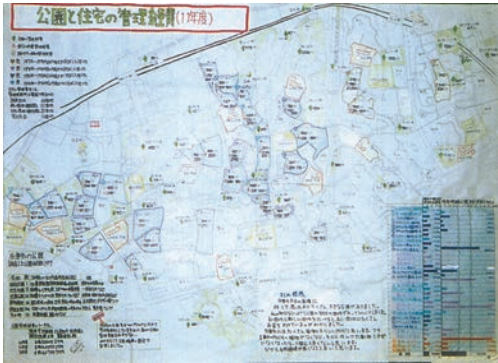

「みんながくらしやすいまちづくり」
北貝取小学校
4年1組一同

多摩市長賞

「こんな時は、この公園で」
東落合小学校 5年
大串 香奈子・山崎 絵里菜・渡辺 つかさ

国土地理院長賞

「公園と住宅の管理経費」
鶴牧中学校 1 年 瀧野 ななみ

環境情報科学センター理事長賞

「多摩市の天然記念物の木」
鶴牧中学校 2 年 菊池 真美子

日本地図調製業協会長賞