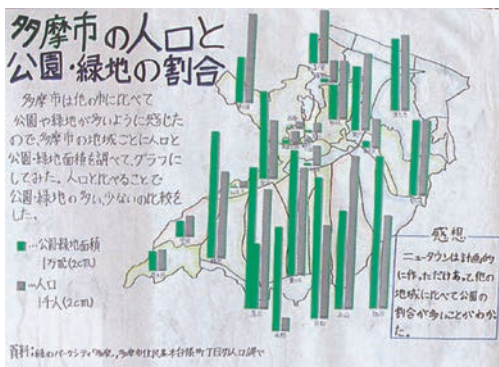

環境情報科学センター理事長賞

「環境が悪い? 諏訪…セミのぬげから調べ」  
諏訪小学校 6年 岡田 りさ・野崎 才子  
岡本 千明沙・後藤 保奈美

日本地図センター理事長賞

「みんなでさがしたすてきなさんぽ道ランキング」  
竜ヶ峰小学校 3年  
安藤 徹大・柳澤 拓哉・赤木 麻紀・大蔵 司  
時森 美貴・坂本 隼人・花田 愛・武田 七勇太  
日高 尚子・長谷川 耀一・武藤 真未

日本地図調製業協会賞

「多摩市の各地域の樹木の数と割合について」  
鶴牧中学校 2年 大川 洋平・齋藤 仁

地図情報センター理事長賞

「多摩市の放置自転車&駐輪場」  
鶴牧中学校 1年 岩佐 友

日本国際地図学会長賞

「多摩市の老人力」  
鶴牧中学校 1年 沢井 友彦

パルテノン多摩賞

「多摩市の人口と公園・緑地の割合」  
鶴牧中学校 1年 大津 未緒

実行委員会委員長賞