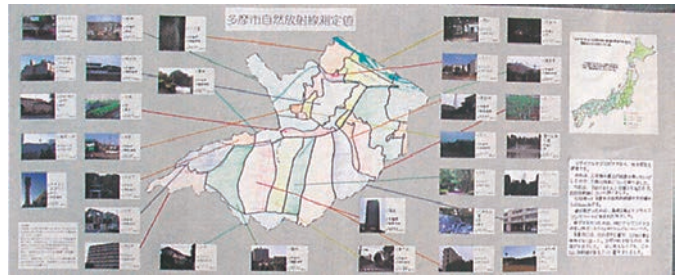

日本地理学会長賞

「多摩市自然放射線測定値」
東落合小学校 5年 菅本 知望