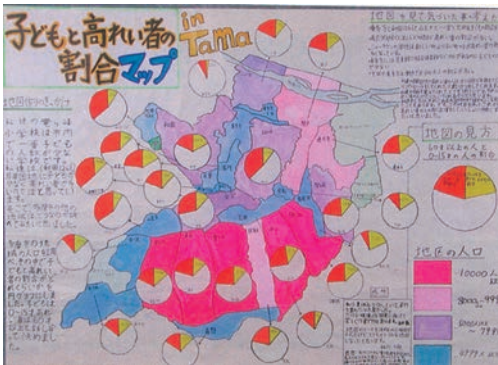

パルテノン多摩賞

「鶴牧周辺の主な公園調べ  
一木の植えられ方と使われ方」  
鶴牧中学校 1年 中島 奈月

多摩市教育委員会教育長賞

「Vegetables in Tama」  
豊ヶ丘中学校 2年 松下 夏奈

実行委員会委員長賞

「大栗川の源流ついせき」  
多摩第二小学校 3年  
阿部 萌樹・林 香里・西木 夏帆  
穴戸 美桜・小椋 沙希  
福永 優花・内田 葉月

多摩市長賞

「多摩市のタバコのポイ捨て調査」  
鶴牧中学校 1年 森脇 湧也

国土地理院長賞

「子どもと高齢者の割合マップ in Tama」  
竜ヶ峰小学校 6年  
酒井 舞・相川 千枝・志村 智奈

環境情報科学センター理事長賞

「二小のくわの木マップ」  
多摩第二小学校 4年  
阿部 萌樹・穴戸 美桜・澁谷 朋実・田尻 奈々  
奈良 知華子・西木 夏帆・林 香里・森 奈優

日本地図センター理事長賞

「多摩市の事故多発場所」  
東愛宕中学校 1年  
久保寺 杏菜・早坂 葵・明主 光