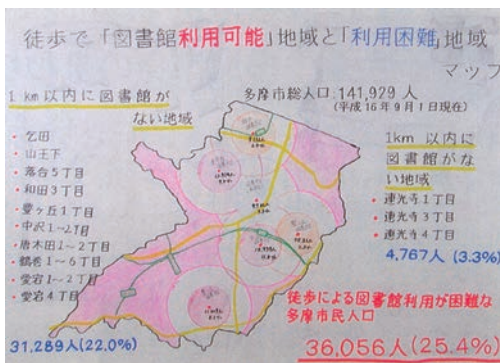

「徒歩で『図書館利用可能』地域と『利用困難』地域マップ」

東愛宕中学校 3年 島田 雄樹

実行委員会委員長賞

「乞田川の環境と水質」

鶴牧中学校 1年 西野 裕規

多摩市長賞

「多摩市高齢者の人口と施設マップ」

鶴牧中学校 1年 坂井 美香子