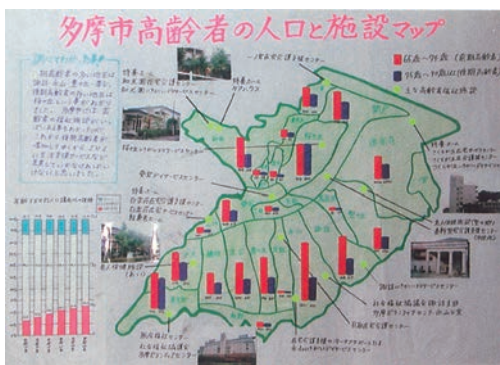

「徒歩で『図書館利用可能』地域と『利用困難』地域マップ」

東愛宕中学校 3年 島田 雄樹

実行委員会委員長賞

「乞田川の環境と水質」

鶴牧中学校 1年 西野 裕規

多摩市長賞

「多摩市高齢者の人口と施設マップ」

鶴牧中学校 1年 坂井 美香子