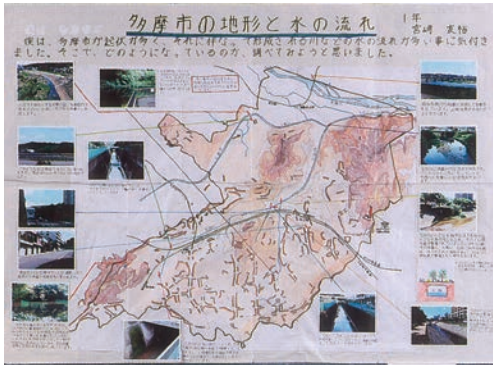

国土地理院長賞

「多摩市の地形と水の流れ」
多摩大学附属聖ヶ丘中学校 1年 宮崎 友裕