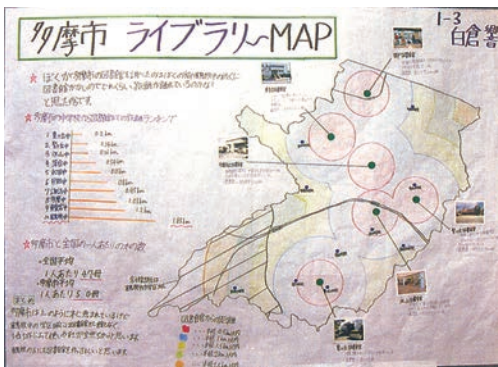

多摩市教育委員会教育長賞

「多摩市ライブラリMAP」

鶴牧中学校 1年 白倉 響