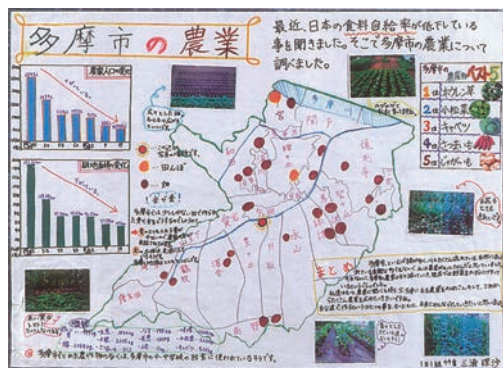

多摩市教育委員会教育長賞

「多摩市の農業」
鶴牧中学校 1年 三浦 理沙