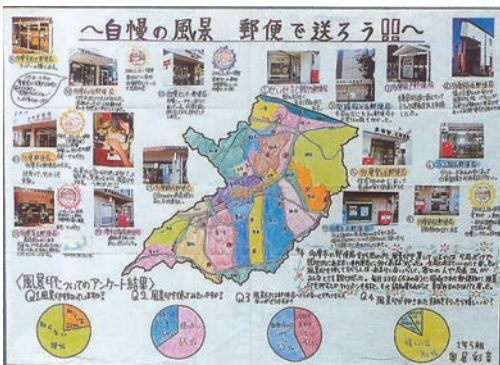

日本地図調製業協会会長賞

「山口台の緑と気温」  
多摩大学附属聖ヶ丘中学校 2年 神津 勇樹

地図情報センター理事長賞

「多摩市のAED設置場所」  
鶴牧中学校 1年 高橋 遙菜

日本地理学会会長賞

「たましの帰化植物MAP」  
連光寺小学校 6年 原田 珠生

日本国際地図学会長賞

「多摩市の被緑地と温暖化現象の調査環境マップ」  
多摩第三小学校 6年 長内 佑果

パルテノン多摩賞

「多摩市の民話・伝承」  
鶴牧中学校 1年 永峰 千尋

多摩市教育委員会教育長賞

「鶴牧周辺公衆電話マップ」  
鶴牧中学校 1年 戸塚 美咲

運営委員会委員長賞

「ファミレス・ファーストフード店 喫煙席 VS 禁煙席 in Tama city」  
東愛宕中学校 1年 石橋 啓太郎・小磯 寿生

多摩市長賞

「自慢の風景 郵便で送ろう!!」  
多摩大学附属聖ヶ丘中学校 1年 奥居 彩音