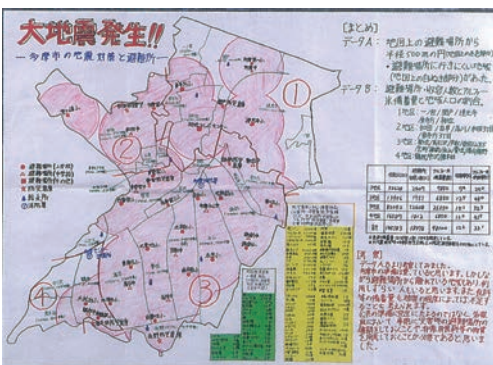

国土地理院長賞

「多摩市の地形と水の流れ」  
多摩大学附属聖ヶ丘中学校 1年 宮崎 友裕

環境情報科学センター理事長賞

「多摩市の生物多様性マップ」  
永山小学校 3年

日本地図センター理事長賞

「多摩市のリサイクルMAP」  
鶴牧中学校 1年 返田 麻由香

多賀 久展・佐々木 力汰・宮崎 裕生  
河内 遙大・小川 裕輔・宇梶 翔太  
西山 実輝・藤田 幹人

日本国際地図学会賞

「多摩市不審者発生マップ」  
東愛宕中学校 1年 長内 佑果

地図情報センター理事長賞

「大地震発生!!  
一多摩市の地震対策と避難所一」  
多摩大学附属聖ヶ丘中学校 1年 小島 大和

日本地理学会会長賞

「恩田川橋巡りマップ」  
多摩大学附属聖ヶ丘中学校 1年 高橋 良輔

日本地図調製業協会会長賞

「多摩市警察 MAP」  
鶴牧中学校 1年 渡邊 翔太

パルテノン多摩賞