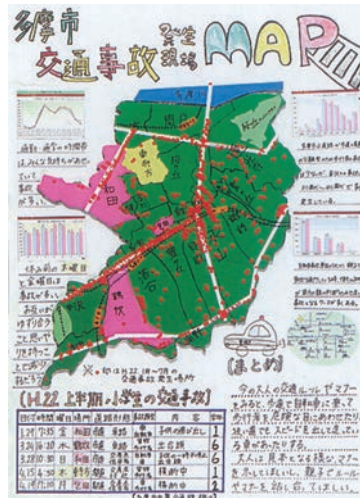

国土地理院長賞

「多摩市の公園水質マップ」
多摩第二小学校 6年 渡邊 智紀

環境情報科学センター理事長賞

「地球の環境を守る信号機」
鶴牧中学校 1年 岡本 充

日本地図センター理事長賞

「多摩センター駅周辺点字 MAP」
多摩大学附属聖ヶ丘中学校 1年 海東 初奈

日本地図調製業協会賞

「多摩市交通事故発生現場 MAP」
鶴牧中学校 1年 濱浦 健

地図情報センター理事長賞

「がんばれ立川ファーマーズ」
多摩大学附属聖ヶ丘中学校 1年 池田 茉由

日本地理学会長賞

「乞田川の川底の形調査」
多摩大学附属聖ヶ丘中学校 1年 笹波 真帆

日本国際地図学会長賞

「多摩市のゴミ有料化の成果！」
鶴牧中学校 1年 中村 健士

パルテノン多摩賞

「My タウン石段の手すりマップ」
多摩大学附属聖ヶ丘中学校 1年 神成 京杜