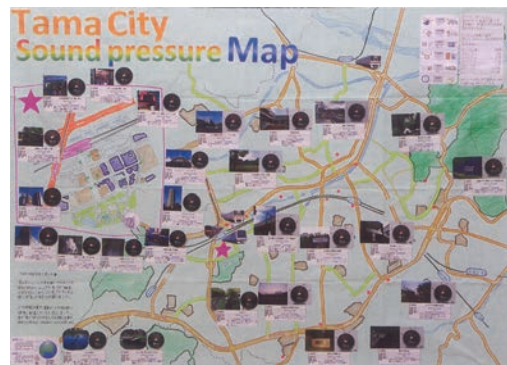

環境情報科学センター理事長賞

「わき水たんけんたい!!」
南鶴牧小学校 3年 湯浅 大輝

日本地図センター理事長賞

「多摩市緑とECOエネルギーMAP」
鶴牧中学校 1年 長谷川 文音

日本地図調製業協会賞

「Tama City Sound pressure MAP」
多摩大学附属聖ヶ丘中学校 1年 後藤 賢哉

地図情報センター理事長賞

「自転車の旅 in 多摩市
～遊歩道はどこまで続くの?～」
鶴牧中学校 1年 野田 紗也子