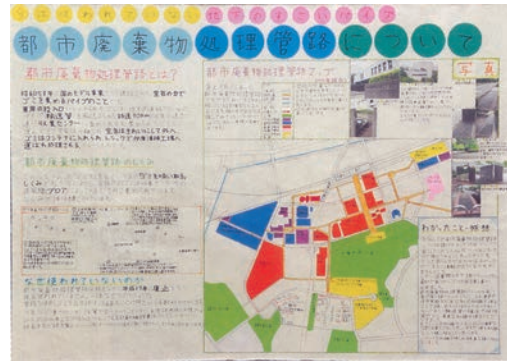

日本地理学会賞

「ストップ・ザ・人身事故」
鶴牧中学校 1年 荒木 大雅

日本国際地図学会長賞

「多摩市の危険・不便な歩道」
鶴牧中学校 1年 根岸 里花

パルテノン多摩賞

「都市廃棄物処理管路について」
鶴牧中学校 1年 林 涼太

多摩市教育委員会教育長賞

「多摩市の小児科と日曜診療の病院 MAP」
連光寺小学校 6年 後藤 瑞貴

運営委員会委員長賞

「ぼくの町の生き物マップ」
南鶴牧小学校 3年 朝 裕登

運営委員会委員長賞

「二ヶ領散策 MAP」
多摩大学附属聖ヶ丘中学校 1年 弘岡 瑞樹

多摩市長賞

「多摩センター周辺車椅子・ベビーカー移動 MAP」
鶴牧中学校 1年 千葉 至

国土地理院長賞

「多摩市環境別気温・湿度調査 MAP」
聖ヶ丘中学校 2年 水澤 直也