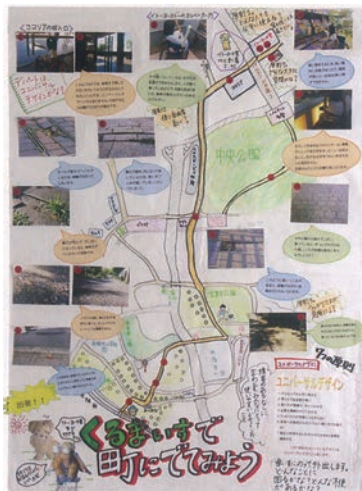

多摩市教育委員会教育長賞

「くるまですて町にでてみよう」
南鶴牧小学校 6年 武内 さくら