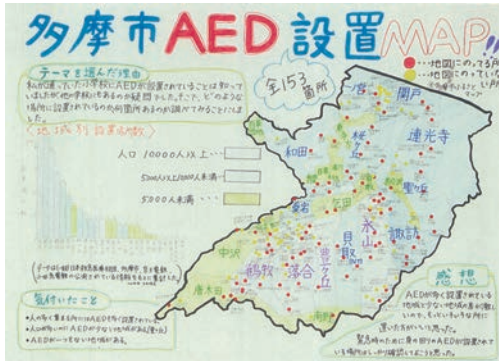

多摩市教育委員会教育長賞

「みぢかなこうえんのはなのいろ」
諏訪小学校 1年 佐伯 静琉

多摩市長賞

「多摩市防災避難場所マップ」
多摩永山中学校 1年 秋元 桃果

運営委員会委員長賞

「生田緑地周辺散策マップ」
多摩大学附属聖ヶ丘中学校 1年 田村 瑠菜

国土地理院長賞

「多摩市 AED 設置 MAP!!」
多摩永山中学校 1年 福島 小径

環境情報科学センター理事長賞

「鶴見川水質調査 MAP」
多摩大学附属聖ヶ丘中学校 1年 池田 拓末

日本地図センター理事長賞

「多摩市小学校 飼育動物 MAP」
豊ヶ丘小学校 6年 瀬角 心之介

地図調製技術協会会長賞

「多摩市小学校歌にみられる風景地図」
北諏訪小学校 6年 増田 詩南

地図情報センター理事長賞

「真夏にさわるとやけどする? 注意マップ」
多摩大学附属聖ヶ丘中学校 1年 山田 美羽