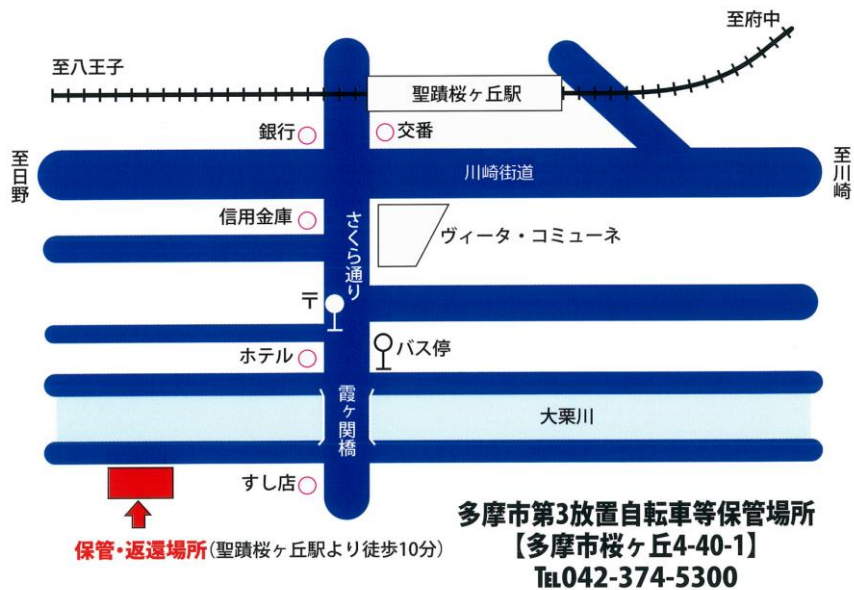

撤去された自転車・ミニバイク 保管場所のご案内

心当たりのある方は、直接保管場所へ連絡・来所のうえ、ご確認ください。

多摩センター駅・永山駅・唐木田駅
周辺から撤去された自転車等の保管場所

聖蹟桜ヶ丘駅
周辺から撤去された自転車等の保管場所

■各保管所の返還時間

午前8時～11時、午後5時～8時 (12/29～1/3を除く毎日)

■返還に必要なもの

- (1) 引き取りに来られた方の身分を証明するもの(免許証・学生証・保険証など)
- (2) 自転車等の鍵
- (3) 撤去料[自転車2,000円・ミニバイク(50cc未満) 3,000円]