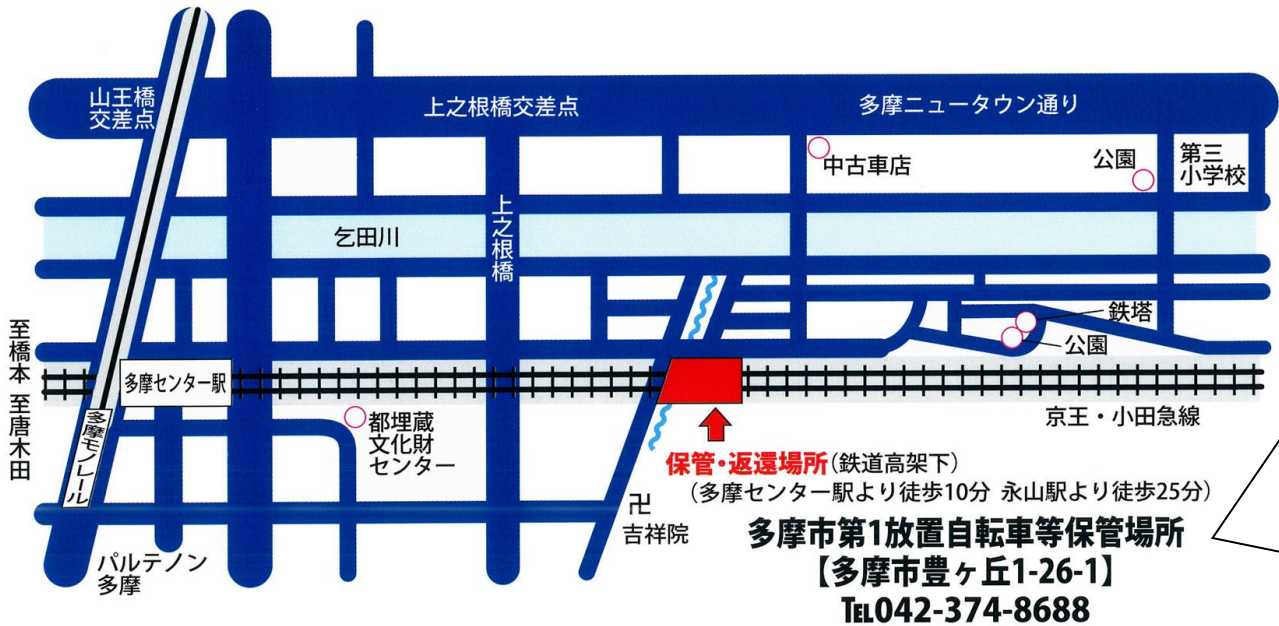

撤去された自転車・ミニバイク 保管場所のご案内

心当たりのある方は、直接保管場所へ連絡・来所のうえ、ご確認ください。

多摩センター駅・永山駅・唐木田駅
周辺から撤去された自転車等の保管場所

聖蹟桜ヶ丘駅
周辺から撤去された自転車等の保管場所

■各保管所の返還時間

午前8時～11時、午後5時～8時 (12/29～1/3を除く毎日)

■返還に必要なもの

- (1) 引き取りに来られた方の身分を証明するもの(免許証・学生証・保険証など)
- (2) 自転車等の鍵
- (3) 撤去料[自転車2,000円・ミニバイク(50cc未満) 3,000円]