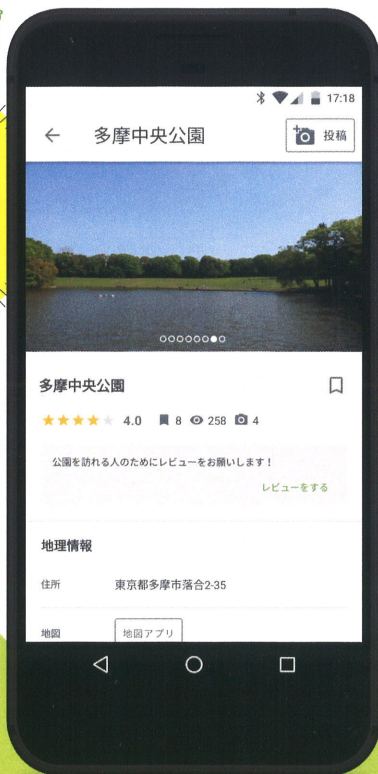

パークフル

PARKFUL

公園をもっと楽しく、もっと身近に。

〈公園情報〉
No.1
アプリ

〈登録公園数〉
11万箇所
以上!

みんなでつくる公園情報アプリ

PARKFULは自治体、そしてユーザーのみなさまと、
育てていく公園情報共有アプリです。

設備情報や投稿された写真を確認できるので、初めての公園でも安心して利用できます。
あなたも次に公園を利用するだけのために、公園情報を一緒に充実させていきませんか？

<https://parkful.net/parkful/>

公園情報アプリPARKFUL 4つのポイント!

Point.1

公園情報を みんなでつくる

行った公園の写真や
情報を投稿したり、
公園についてのレビ
ューがつけられます

Point.2

公園を地図や 条件から検索

地図上で探したり、
設備の条件からも公
園を検索できます

Point.3

公園に関する思い出を記録する

自分の投稿やお気に入りの公園やイベントが表示されます

Point.4

公園に関する様々な情報を知る

おすすめの公園やイベント情報をご紹介します

※一部機能の利用にはユーザー登録（無料）が必要です

自治体のみなさまへ