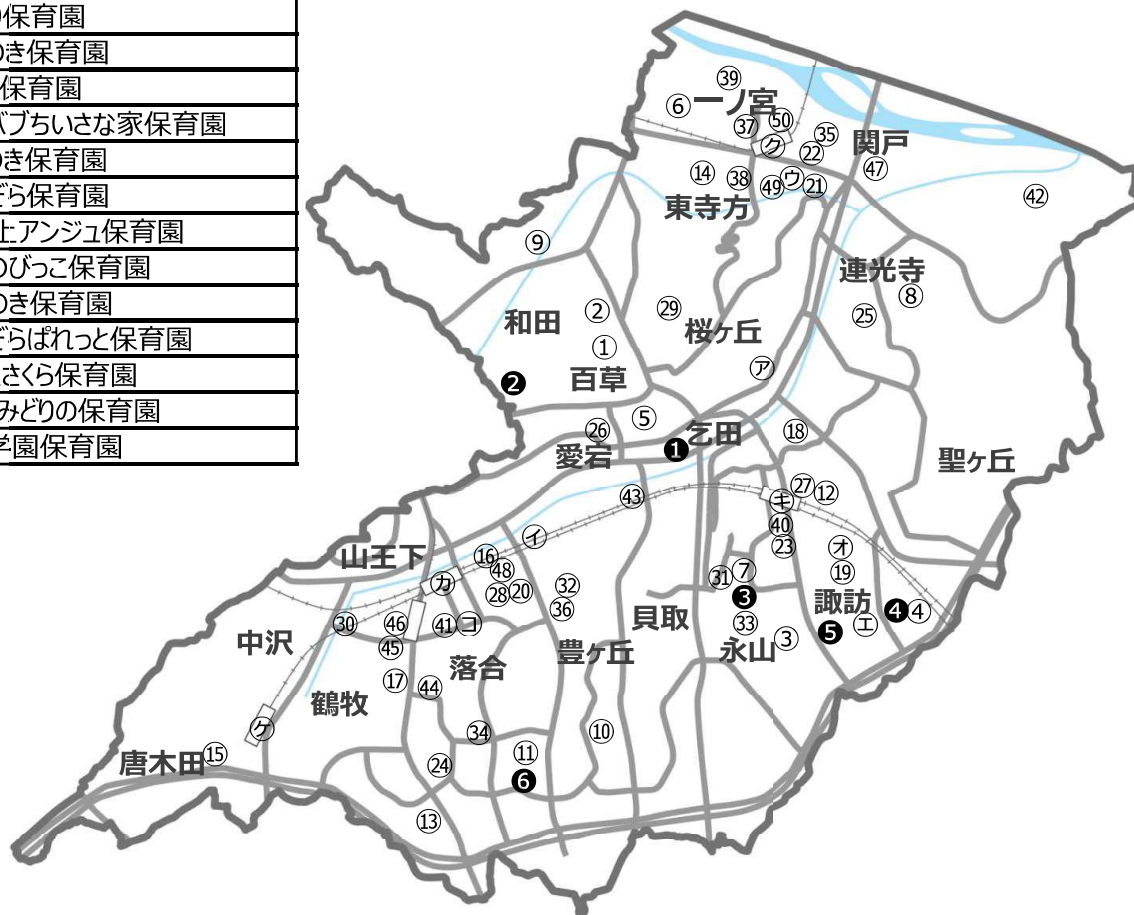

22 保育・幼児教育施設マップ

No	認可保育所	No	認定こども園	No	公共施設等
①	多摩保育園	②④	おだ認定こども園	㉗	多摩市役所
②	桜ヶ丘第一保育園	②⑤	多摩みゆき幼稚園	㉘	子ども家庭支援センター
③	ゆりのき保育園	②⑥	東京大谷幼稚園	㉙	健康センター
④	こばと第一保育園	No	小規模保育事業所	㉚	教育センター
⑤	みさと保育所	②⑦	どんぐり保育室	㉛	児童相談所
⑥	バオバブ保育園	②⑧	こころプティ保育園	㉜	多摩センター駅
⑦	こぐま保育園	②⑨	さっちゃんルーム	㉝	永山駅
⑧	みどりの保育園	②⑩	あおぞらルーム	㉞	聖蹟桜ヶ丘駅
⑨	やまと保育園			㉟	唐木田駅
⑩	ピオニイ第二保育園			㊱	こどもひろばOLIVE
⑪	かおり保育園				
⑫	かしのき保育園				
⑬	こころ保育園				
⑭	バオバブちいさな家保育園				
⑮	りすのき保育園				
⑯	あおぞら保育園				
⑰	丘の上アンジュ保育園				
⑱	のびのびっこ保育園				
⑲	あすのき保育園				
⑳	あおぞらぱれっと保育園				
㉑	やまとさくら保育園				
㉒	関戸みどりの保育園				
㉓	おだ学園保育園				

No	家庭的保育事業所	No	認証保育所	No	企業主導型保育所
③①	たえちゃんち (令和5年度から募集終了)	③⑦	ウィズチャイルドさくらがおか幼保園	④⑦	プラスキッズみらい保育園聖蹟桜ヶ丘園
③②	こひつじ	③⑧	ウィズチャイルドさくらがおかみなみ園	④⑧	京王キッズプラッツ多摩センター
③③	濱田朝子	③⑨	ウィズチャイルドさくらがおかこども園	④⑨	聖蹟こどもTERRACE
③④	保育室ぽけっとぽけ	④⑩	永山駅前こどもの家	⑤⑩	ニチキッズせいせき桜ヶ丘駅前保育園
No	事業所内保育事業所	④⑪	多摩センターこどもの家	No	幼稚園
③⑤	サクラさーくる	④⑫	キッズガーデンかわせみ	①	富士ヶ丘幼稚園
No	病児・病後児保育施設	④⑬	みらい保育園	②	緑ヶ丘幼稚園
③⑥	TAMAIエンジェルガーデン	④⑭	多摩センターエンゼルホーム	③	錦秋幼稚園
		④⑮	キッズサポート多摩めぐみクラブ	④	すみれ幼稚園
		④⑯	キッズサポート多摩第二めぐみクラブ	⑤	諏訪幼稚園
				⑥	せいとく幼稚園

MEMO

ご不明点やご相談は
下記連絡先まで
ご連絡くださいニャ

©多摩市

多摩市子ども青少年部子育て支援課
計画推進・保育担当
住所：〒206-8666
多摩市関戸6-12-1
電話：042-338-6850（直通）

印刷物番号

4-11

**令和5年度
保育所等入所のしおり**

令和4年10月