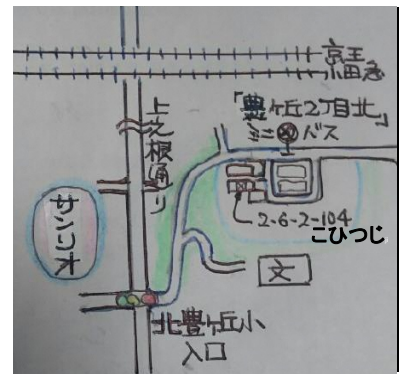

施設名	こひつじ
住所	多摩市豊ヶ丘2-6-2-104
電話番号	☎042-371-3803
アクセス	多摩センター駅から徒歩15分 またはミニバス東西線「豊ヶ丘2丁目北」下車1分
開設年月日	1999年4月1日
定員(人)	0歳児～2歳児 2名

■ 保育園からのメッセージ（保育理念や保育目標など）

保育の特徴

保育士による「ゆとりと安全」の家庭的保育
一人ひとりに目が届き、個を大切にする保育

うた、手あそび、絵本の読み聞かせ、季節のあそび、
おひるね、食事、散歩、知育玩具を使ったあそび

小さなきょうだいのような仲間の中で、安心してじぶんを表現し、
リズムのある、楽しい一日を過ごします。

連携：あおぞら保育園

■ 施設概要

送迎について	駐車場	有り			駐輪場	有り	
食事について	特色	季節感のある食材により味覚を育てます					
	回数	1回	とり方	年齢に合わせて	アレルギー食の対応	要相談	
昼寝について	時間帯	13時～15時	ふとんの確保方法	上下、カバーは個人	ふとんの管理方法	洗濯や乾燥機使用	
	睡眠確認の方法	呼吸の確認					
お散歩について	頻度	真夏以外は1日1回	時間帯	午前中	主な場所	遊歩道	
オムツについて	用意	紙おむつ			処理	持ち帰り	
園と保護者の情報交換	方法	連絡ノート	回数	毎日	緊急時	電話連絡	
一時保育について	有無	無	食費	/	雑費	その他費用	/
定期利用保育について	有無	無	食費		雑費	その他費用	
入園時に揃える物	紙おむつ、タオル、着替え一式、年齢により揃えるものがあります						
園庭について	日当り良好です						
保護者が参加する行事	保護者さまの要望によって						
スポット延長料金	/						
子育て支援 地域交流会について	連携の保育園に遊びに行くなど						