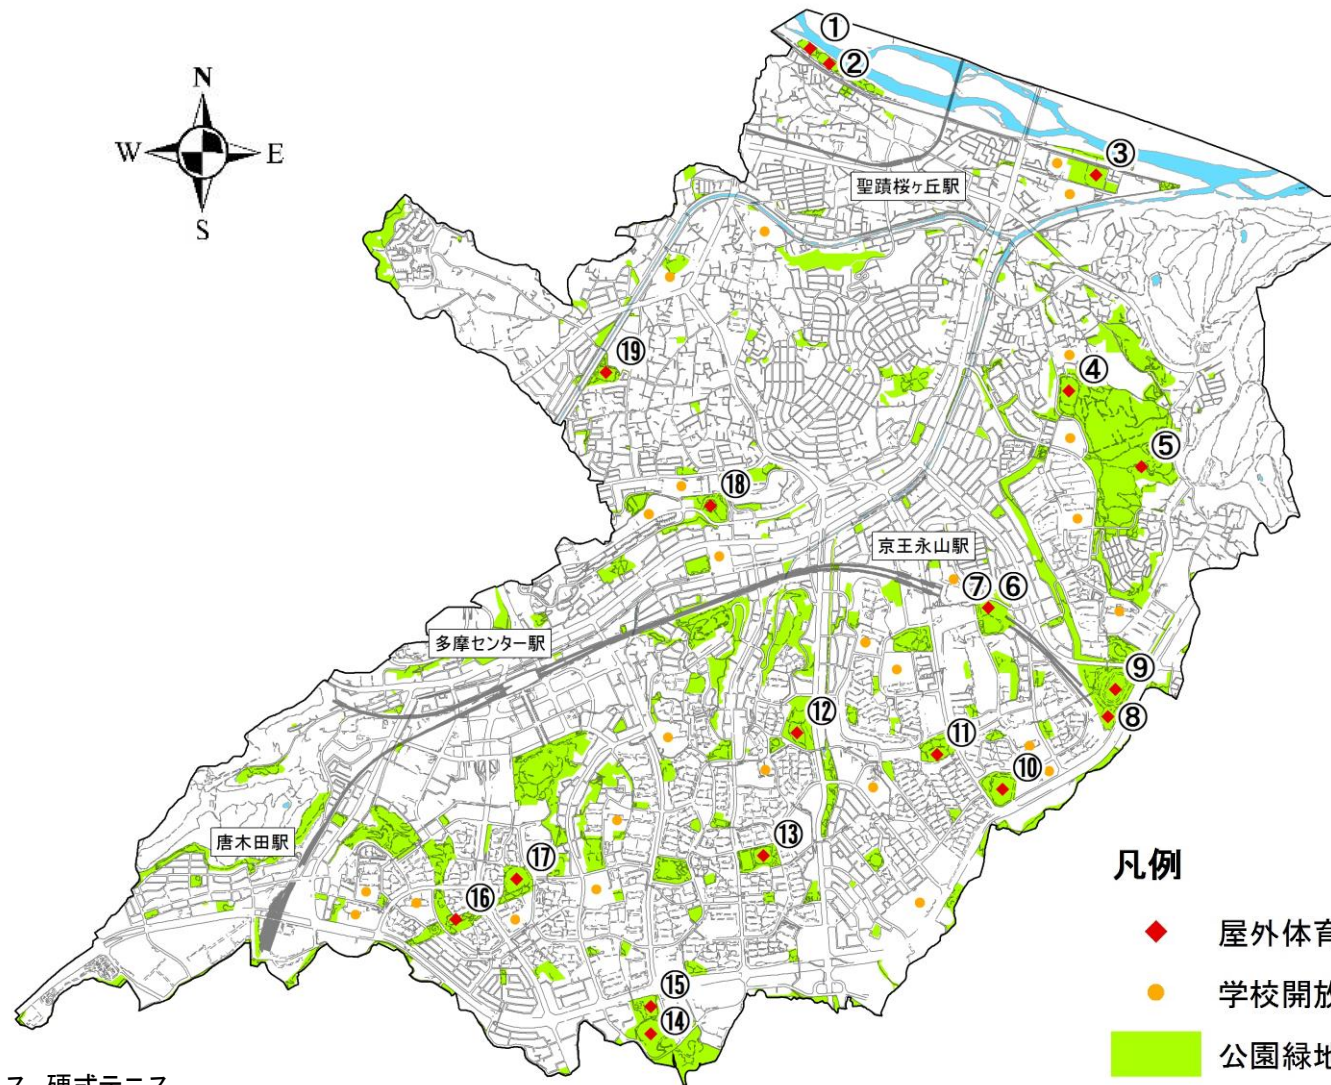

多摩市 屋外スポーツ施設マップ

クレーコート 2面
公園駐車場台数: 0

グラウンド 50m×110m
公園駐車場台数: 0

グラウンド 両翼90m・
中堅間109m
公園駐車場台数: 22

定員 120名・かまど 12基
公園駐車場台数: 17

砂入り人工芝 2面・夜間照明完備
公園駐車場台数: 21

グラウンド 55m×78m
(土壌改良火山灰使用)
公園駐車場台数: 15

砂入り人工芝 3面
公園駐車場台数: 6

グラウンド 65m×110m
(土壌改良火山灰使用)
公園駐車場台数: 8

砂入り人工芝 4面
公園駐車場台数: 9

砂入り人工芝 4面・夜間照明完備・更衣室
公園駐車場台数: 100

グラウンド 両翼91m・中堅間120m・会議室・選手更衣室・管理棟・夜間照明完備
公園駐車場台数: 100

グラウンド 両翼75m・中堅間84m
グラウンド 55m×85m
公園駐車場台数: 6

砂入り人工芝 2面
公園駐車場台数: 10

砂入り人工芝 2面
公園駐車場台数: 10

グラウンド 50m×90m
公園駐車場台数: 5

天然芝インフィールド面積: 7140m²
レーン数: 8
公園駐車場台数: 154

凡例

- 屋外体育施設①～⑱
- 学校開放
- 公園緑地

【利用可能種目】

庭球場: 軟式テニス、硬式テニス

野球場: 硬式野球(一本杉公園野球場のみ)、軟式野球、ソフトボール

球技場: サッカー、ターゲットゴルフ、ゴラウンドゴルフ、ラグビー、ラクロス、アメリカンフットボール

多摩市立陸上競技場: サッカー、ラグビー、トラック競技(障害物競走は除く)、走り幅跳び、走り高跳び、棒高跳び、三段跳び、砲丸投げ

※1 関戸公園野球場は少年野球のみ硬式可 ※2 一本杉公園野球場はソフトボール不可 ※3 宝野公園球技場はサッカー以外原則不可

この地図は、東京都知事の承認を受けて、東京都縮尺2,500分の1地形図を利用して作成したものである。(承認番号) 31都市基交著第281号