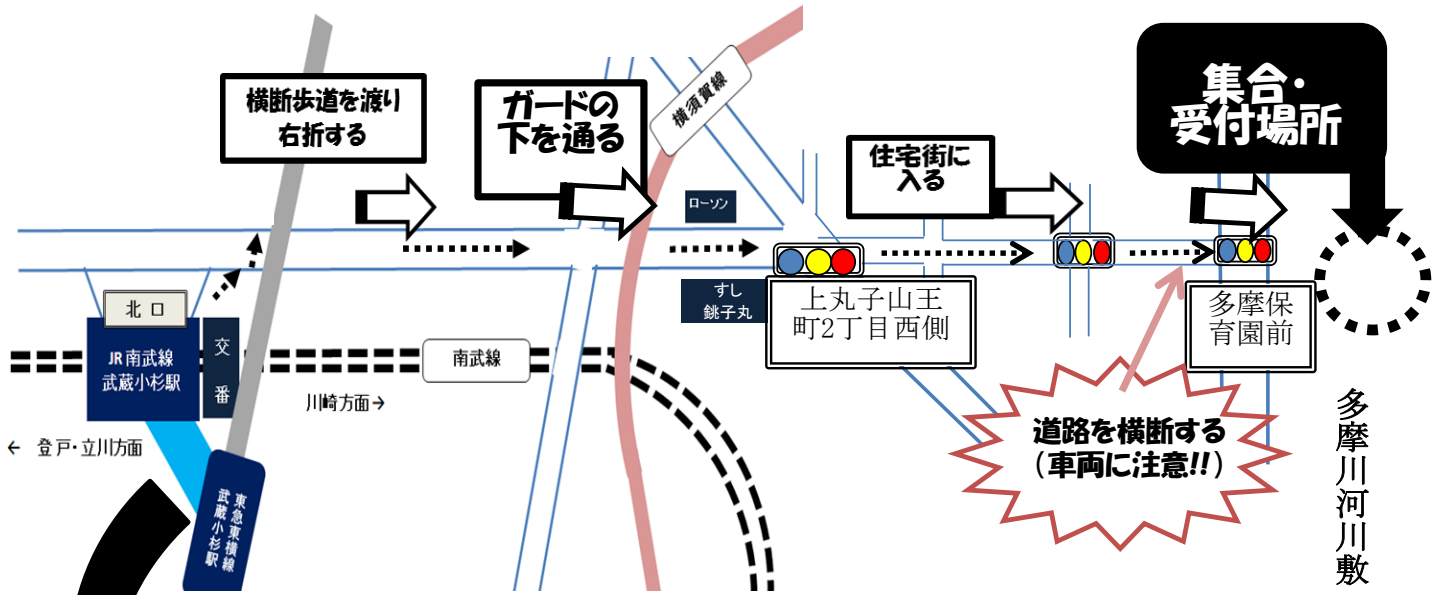

JR武蔵小杉駅 集合場所までの地図

※駅から徒歩約12分です

JR武蔵小杉駅 周辺拡大図

交通アクセス

【10kmコース】

集合・出発場所: 武蔵小杉駅近くの多摩川河川敷(駅より約12分)

○唐木田駅・多摩センター駅・永山駅ご利用の方
⇒ 小田急線多摩急行を利用し、登戸駅で南武線に乗り換えてください

○聖蹟桜ヶ丘駅ご利用の方
⇒ 分倍河原駅で南武線に乗り換えてください