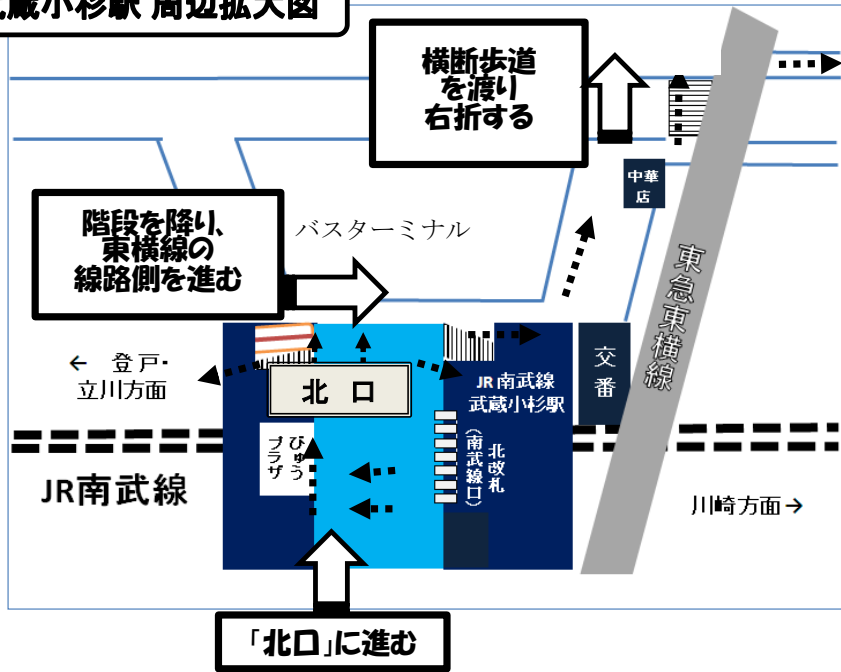

JR武蔵小杉駅 集合場所までの地図

※駅から徒歩約12分です

JR武蔵小杉駅 周辺拡大図

交通アクセス

【10kmコース】

集合・出発場所: 武蔵小杉駅近くの多摩川河川敷(駅より約12分)

○唐木田駅・多摩センター駅・永山駅ご利用の方
⇒ 小田急線多摩急行を利用し、登戸駅で南武線に乗り換えてください

○聖蹟桜ヶ丘駅ご利用の方
⇒ 分倍河原駅で南武線に乗り換えてください