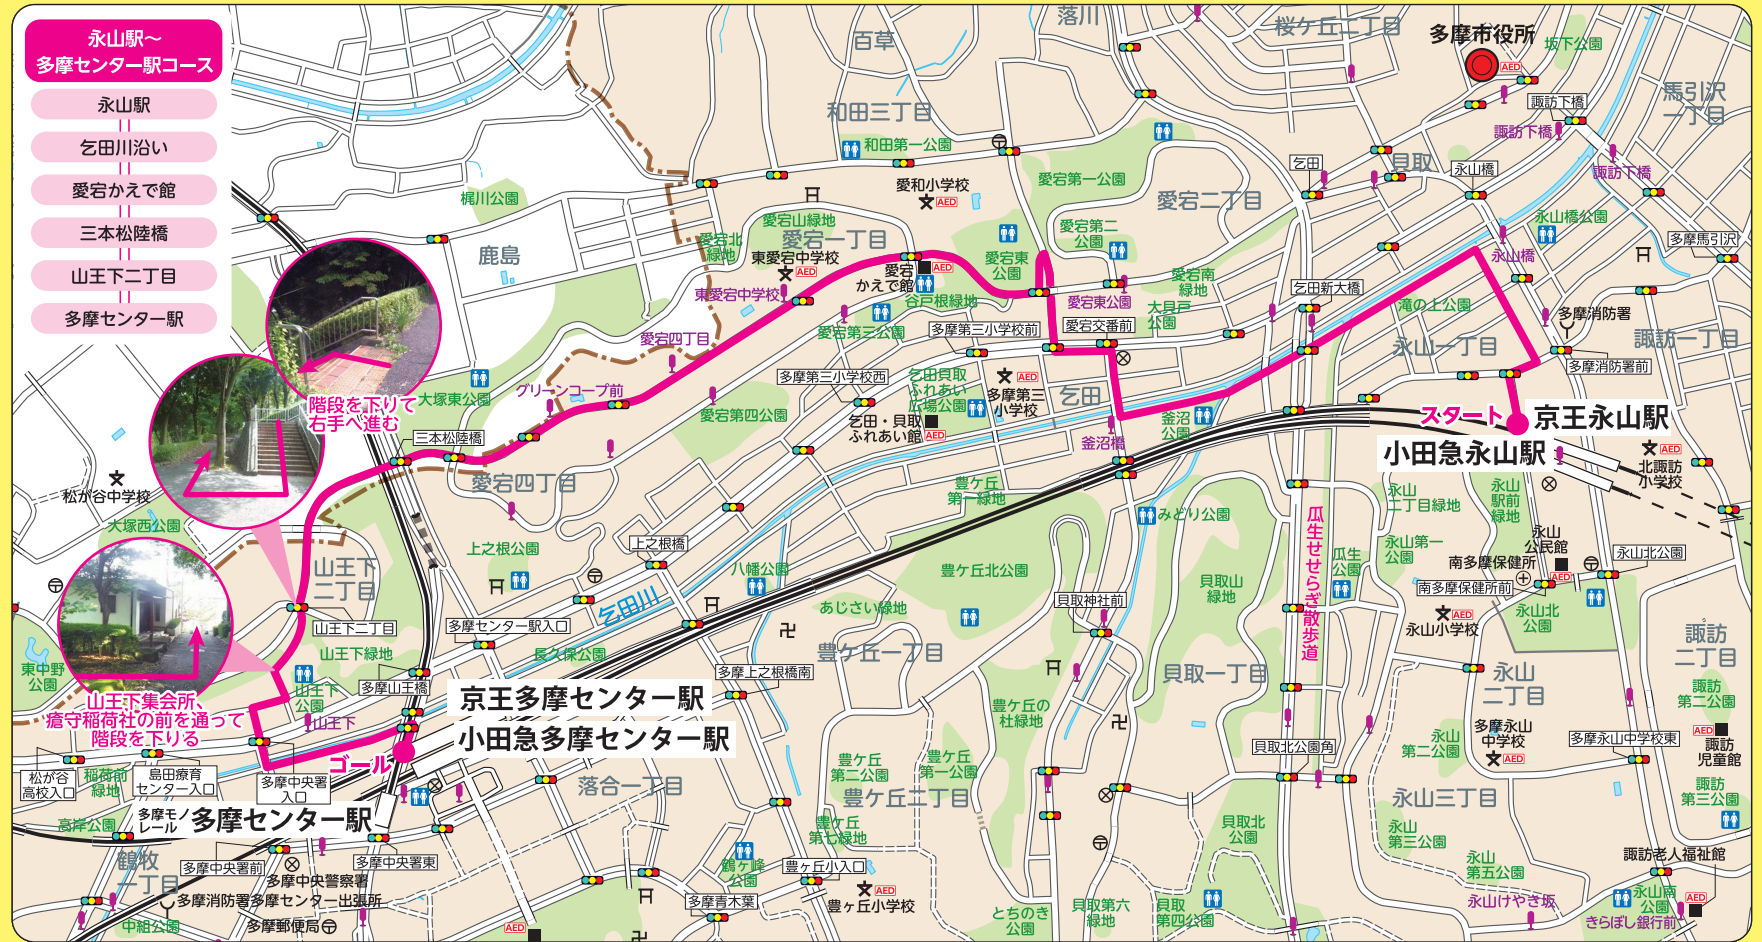

永山駅～  
多摩センター駅コース

- 永山駅
- 乞田川沿い
- 愛宕かえで館
- 三本松陸橋
- 山王下二丁目
- 多摩センター駅

京王多摩センター駅  
小田急多摩センター駅

スタート 京王永山駅

小田急永山駅

瓜生せせらぎ  
散歩道