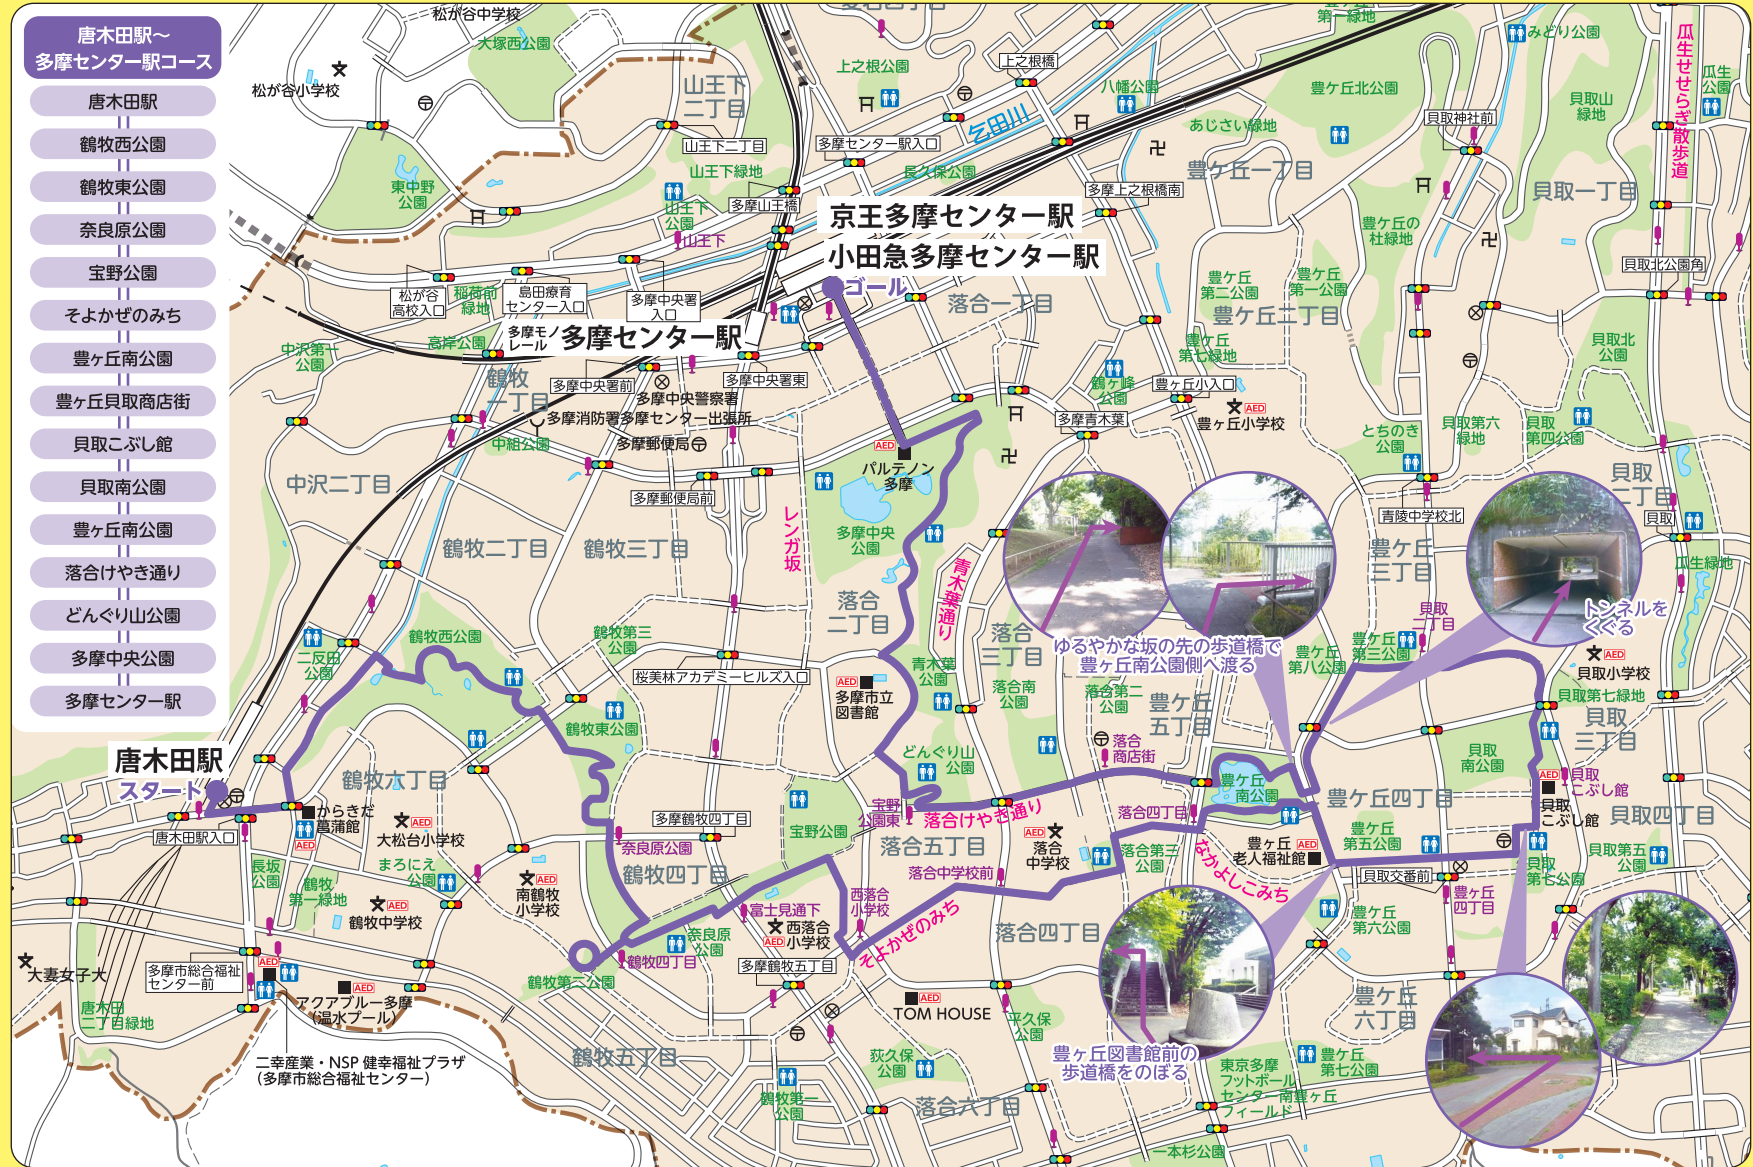

唐木田駅～多摩センター駅コース

- 唐木田駅
- 鶴牧西公園
- 鶴牧東公園
- 奈良原公園
- 宝野公園
- そよかぜのみち
- 豊ヶ丘南公園
- 豊ヶ丘貝取商店街
- 貝取こぶし館
- 貝取南公園
- 豊ヶ丘南公園
- 落合けやき通り
- どんぐり山公園
- 多摩中央公園
- 多摩センター駅

京王多摩センター駅
小田急多摩センター駅

唐木田駅
スタート

二幸産業・NSP 健康福祉プラザ
(多摩市総合福祉センター)

ゆるやかな坂の先の歩道橋で
豊ヶ丘南公園側へ渡る

トンネルを
くぐる

そよかぜのみち

豊ヶ丘図書館前の
歩道橋をのぼる

瓜生せせらぎ散歩道

なかよしこみち