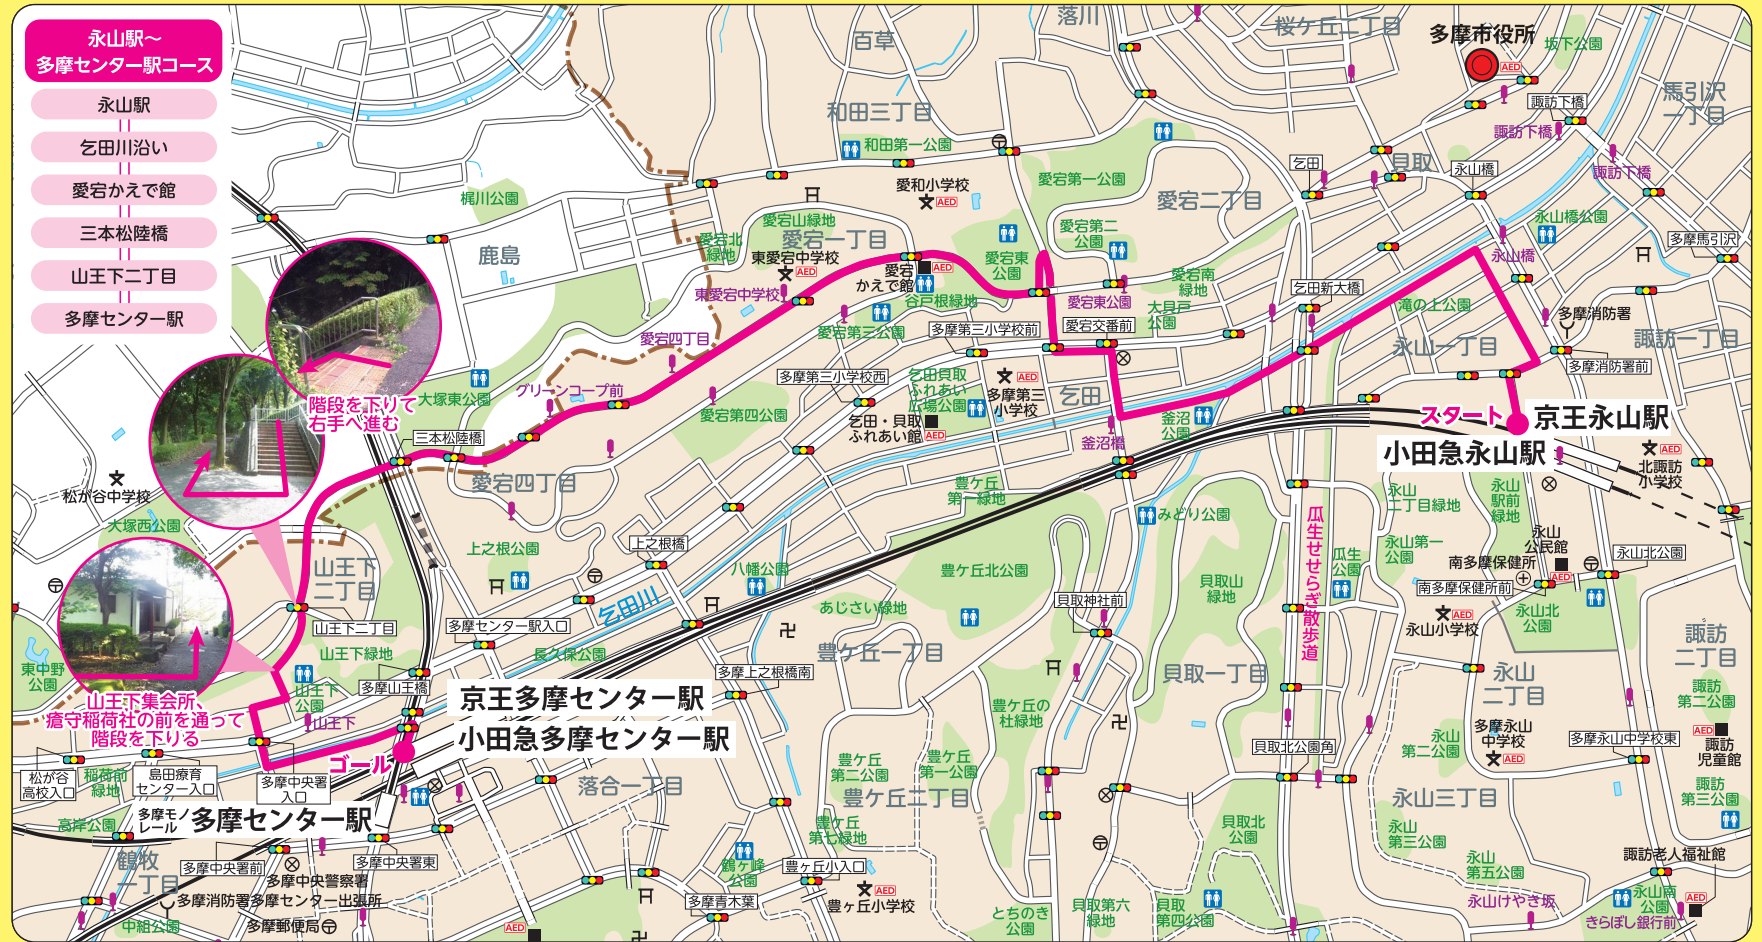

永山駅～
多摩センター駅コース

- 永山駅
- 乞田川沿い
- 愛宕かえで館
- 三本松陸橋
- 山王下二丁目
- 多摩センター駅

スタート ● 京王永山駅

小田急永山駅

京王多摩センター駅

小田急多摩センター駅

ゴール ● 多摩センター駅