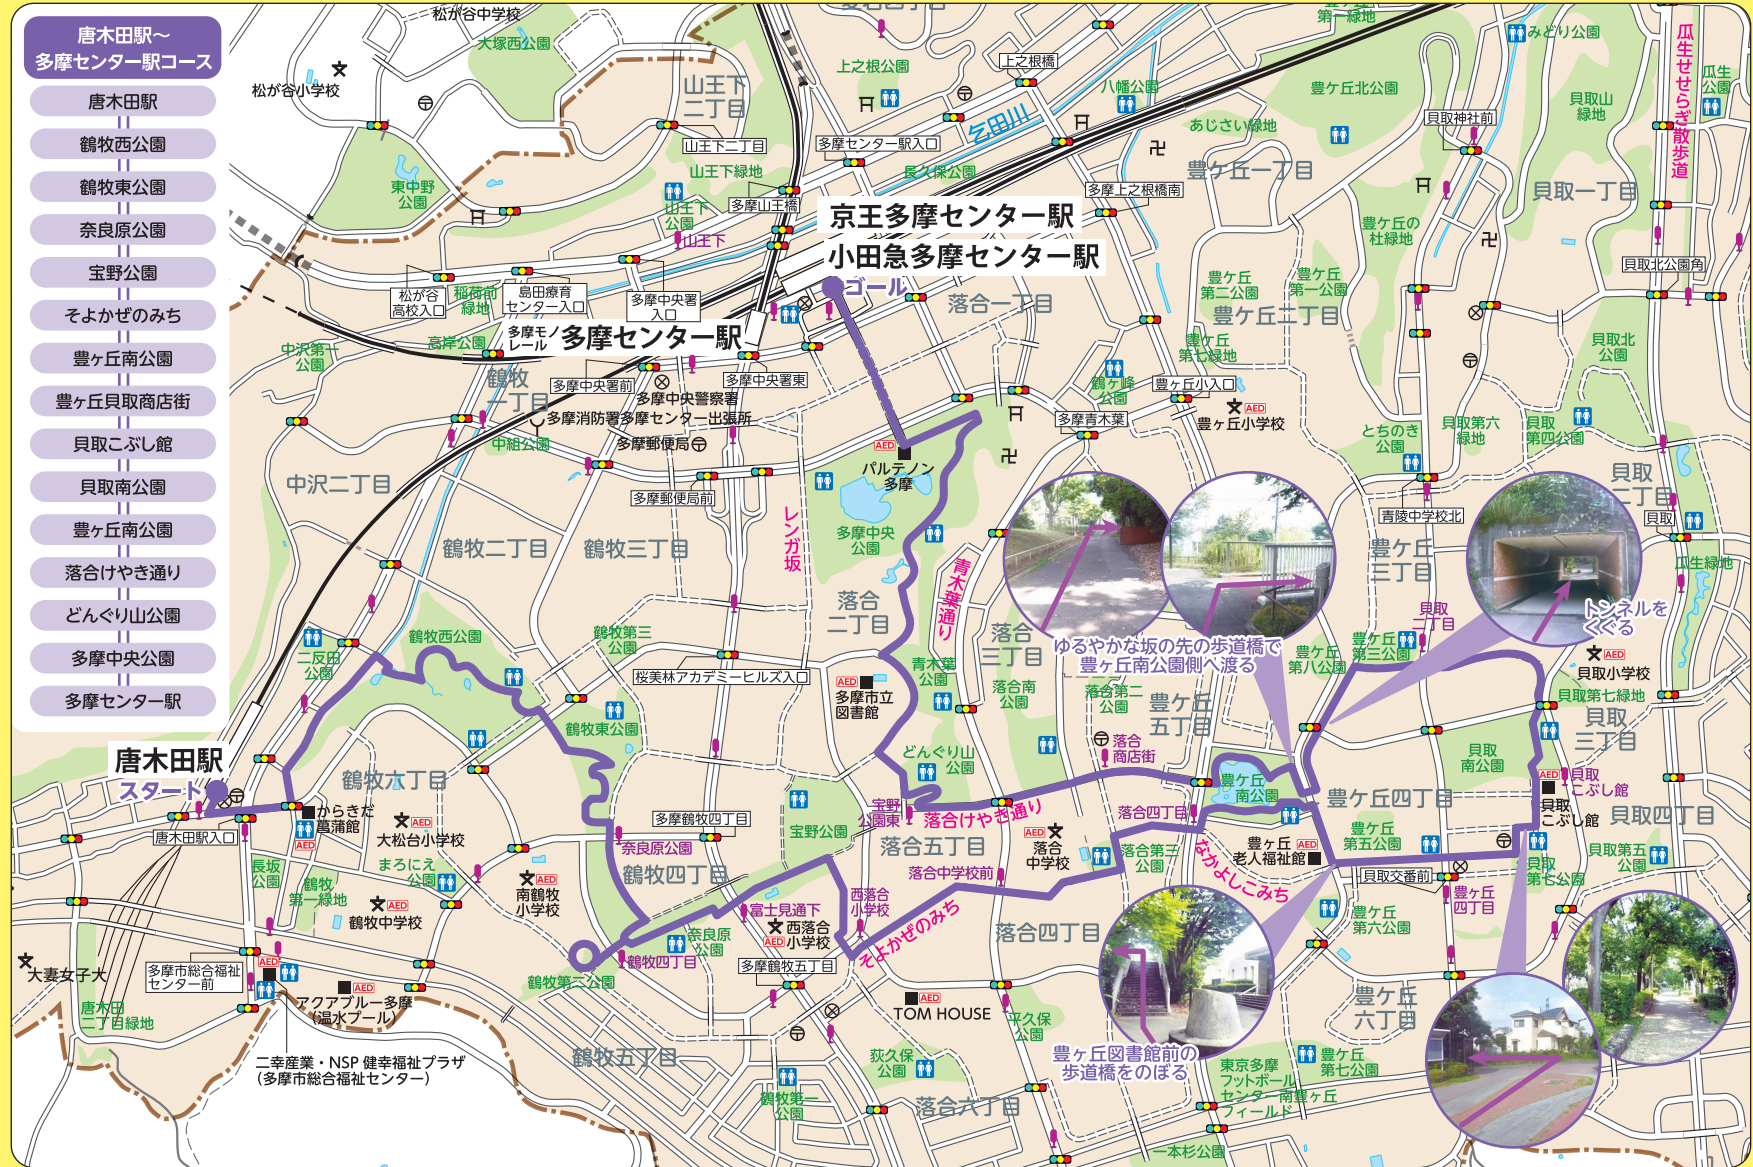

唐木田駅～
多摩センター駅コース

- 唐木田駅
- 鶴牧西公園
- 鶴牧東公園
- 奈良原公園
- 宝野公園
- そよかぜのみち
- 豊ヶ丘南公園
- 豊ヶ丘貝取商店街
- 貝取こぶし館
- 貝取南公園
- 豊ヶ丘南公園
- 落合けやき通り
- どんぐり山公園
- 多摩中央公園
- 多摩センター駅

京王多摩センター駅
小田急多摩センター駅

唐木田駅
スタート

二幸産業・NSP 健康福祉プラザ
(多摩市総合福祉センター)

ゆるやかな坂の先の歩道橋で
豊ヶ丘南公園側へ渡る

トンネルを
くぐる

豊ヶ丘図書館前の
歩道橋をのぼる

そよかぜのみち