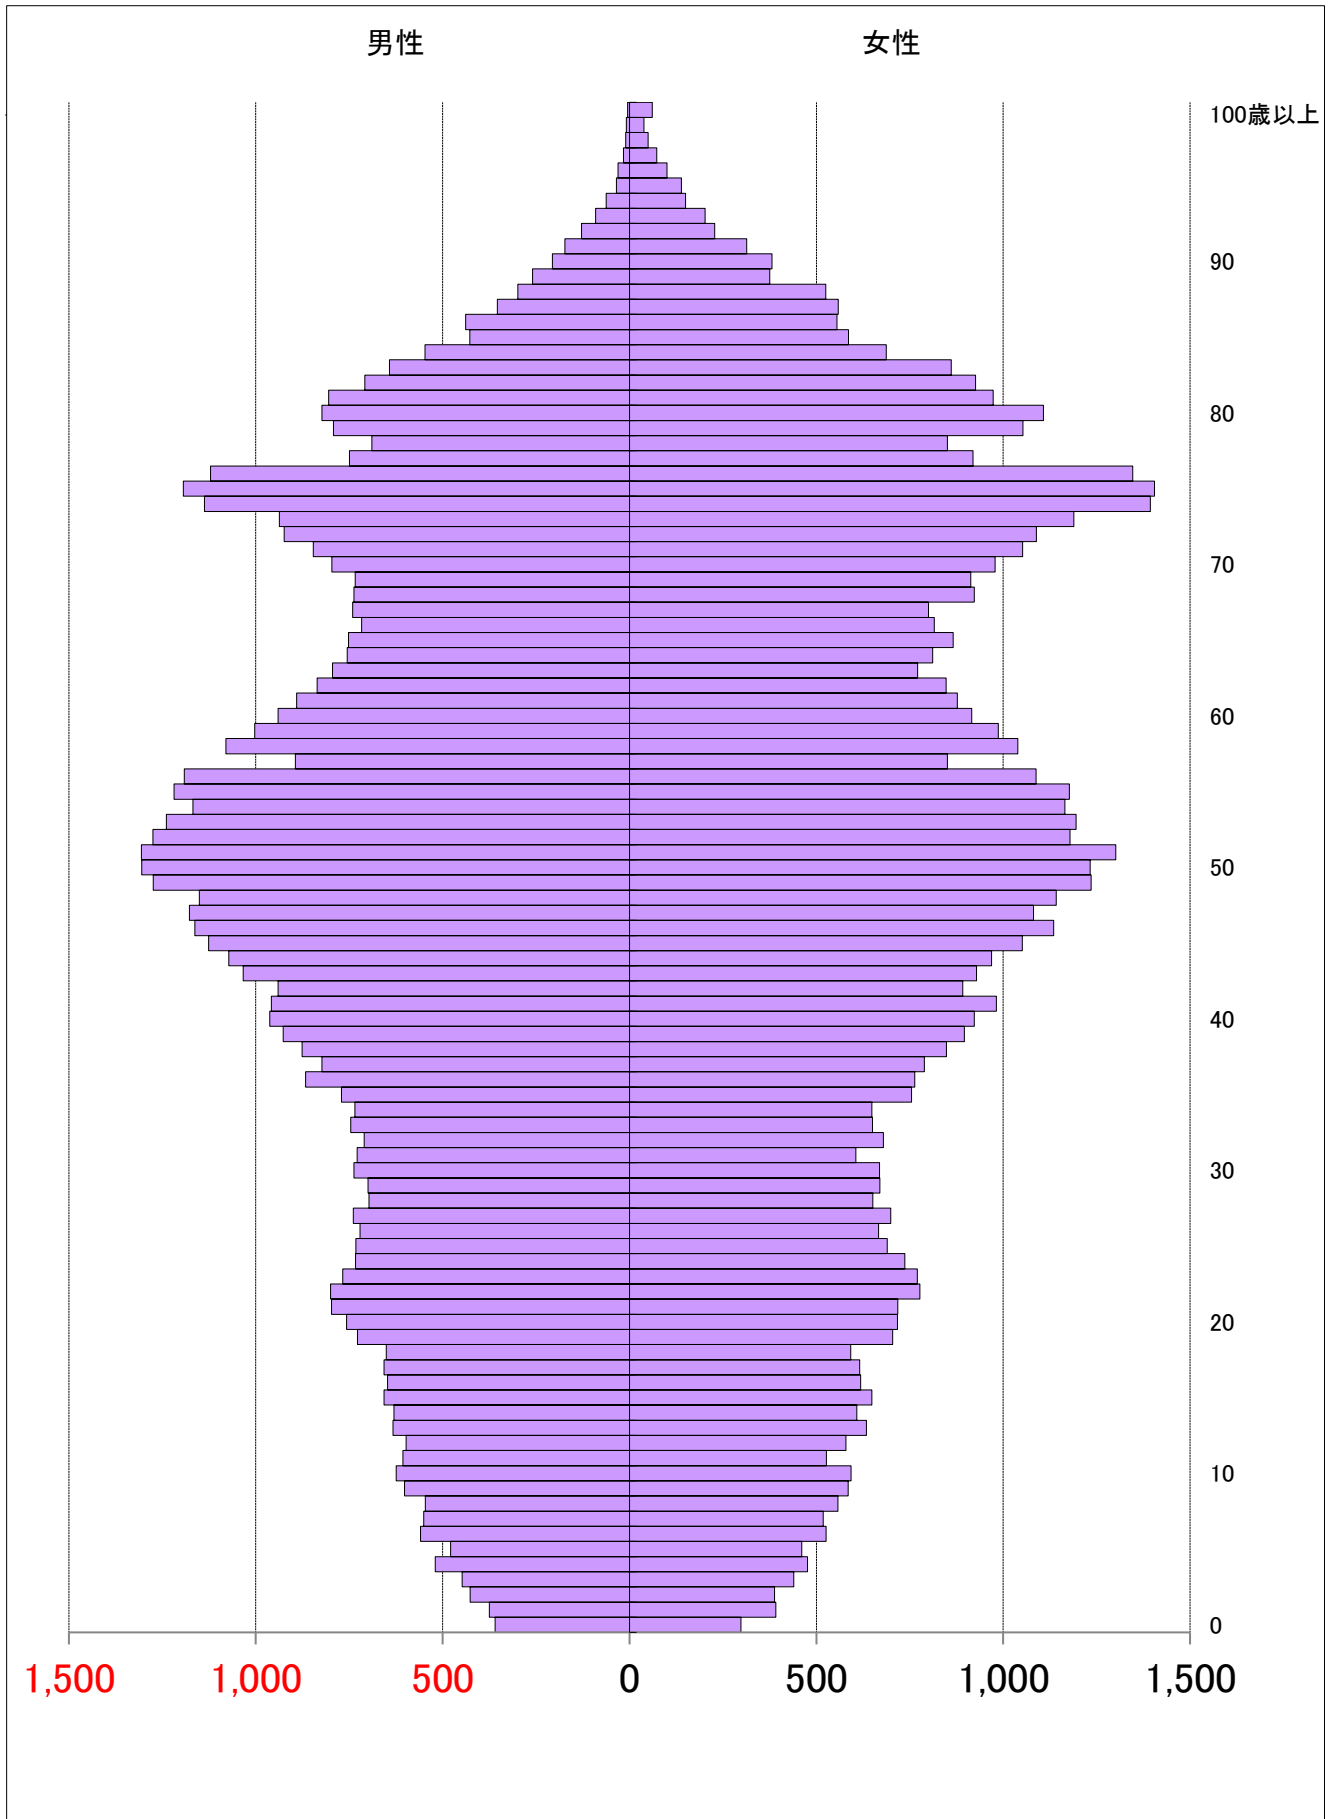

第6表 人口ピラミッド

令和6年1月1日

資料:住民基本台帳人口