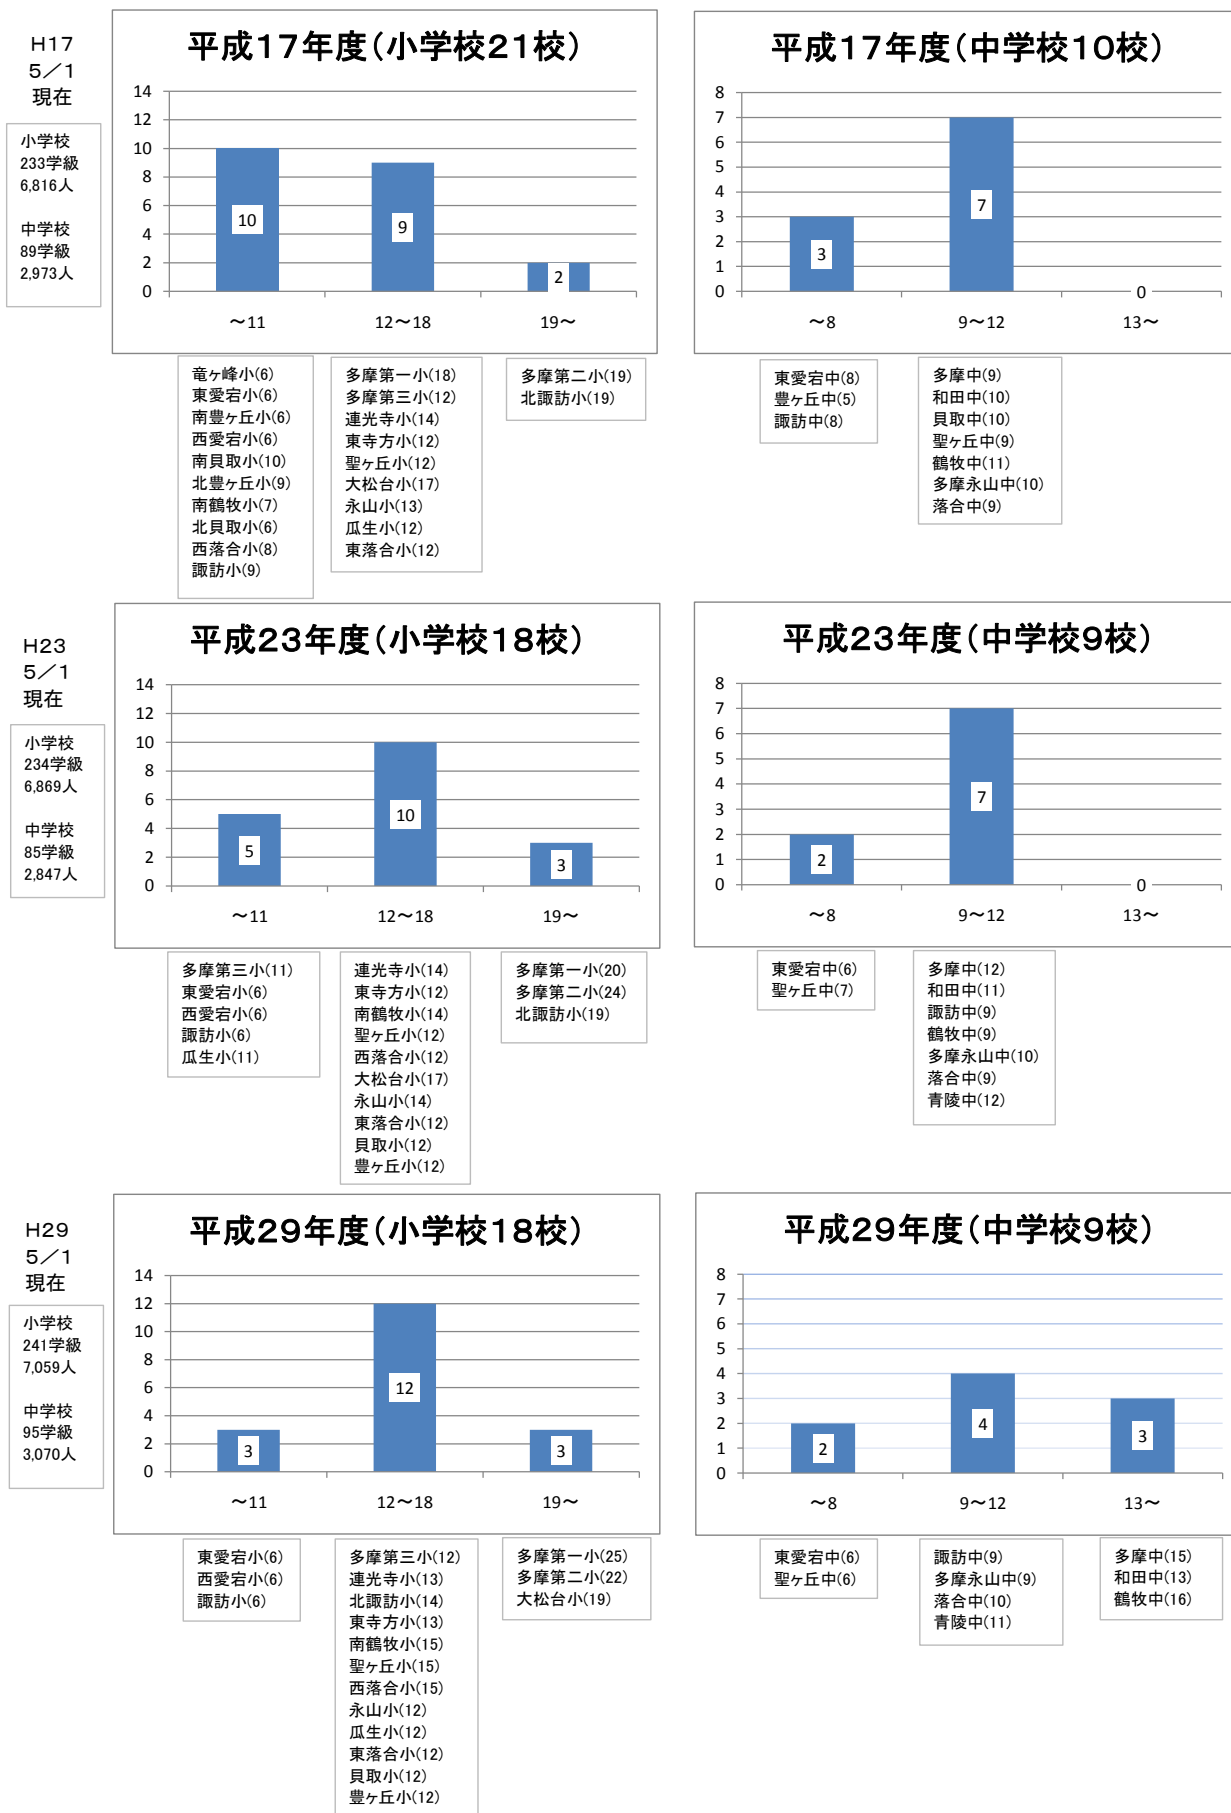

学校規模の状況比較

※ カッコ内の数字は、その年度における学級数を示す。
 ※ 平成29年度の学級数については推計値から算出した。