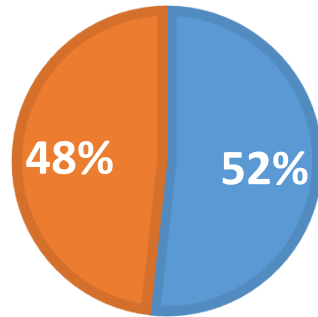

参加者の性別

■ 男性 ■ 女性

参加者の年代

■ 10代 ■ 20代 ■ 30代 ■ 40代 ■ 50代 ■ 60代以上

参加者の居住地

■ 貝取 ■ 豊ヶ丘 ■ 南野 ■ その他

参加のきっかけ

- 地域のことに関心があった
- エリアミーティングに関心があった
- SIMULATIONたまに関心があった
- 自分の地域活動に役立ちそうだった
- 仕事・研究等の参考にするため
- 友人・知人の紹介

参加者の満足度

- とても満足
- やや満足
- 普通
- やや不満
- とても不満

次回以降参加したいか

■参加したい ■参加したくない ■どちらともいえない

具体的に参加したいイベント

■ネットワークきずな ■多摩市 若者会議 ■ランタンフェスティバル
■たまBOOKさんぽ ■障がい者美術作品展 ■こぶし館まつり
■複合施設検討 ■その他