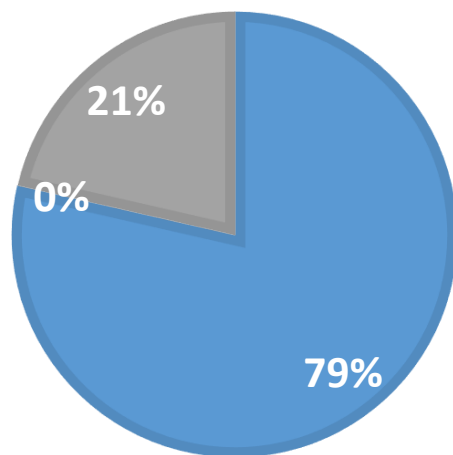

参加者の性別

■ 男性 ■ 女性

参加者の年代

■ 10代 ■ 20代 ■ 30代 ■ 40代 ■ 50代 ■ 60代以上

参加者の居住地

■ 貝取 ■ 豊ヶ丘 ■ 南野 ■ その他

参加のきっかけ

- 地域のことに関心があった
- エリアミーティングに関心があった
- SIMULATIONたまに関心があった
- 自分の地域活動に役立ちそうだった
- 仕事・研究等の参考にするため
- 友人・知人の紹介

参加者の満足度

- とても満足
- やや満足
- 普通
- やや不満
- とても不満

次回以降参加したいか

■参加したい ■参加したくない ■どちらともいえない

具体的に参加したいイベント

■ネットワークきずな ■多摩市 若者会議 ■ランタンフェスティバル
■たまBOOKさんぽ ■障がい者美術作品展 ■こぶし館まつり
■複合施設検討 ■その他