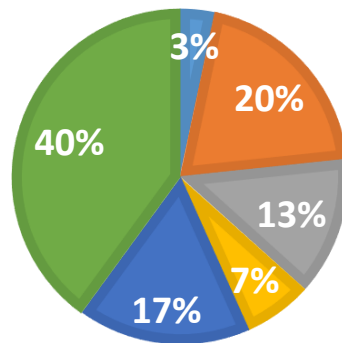

参加者の性別

■ 男性 ■ 女性

参加者の年代

■ 10代 ■ 20代 ■ 30代 ■ 40代 ■ 50代 ■ 60代以上

参加者の居住地

■ 貝取 ■ 豊ヶ丘 ■ 南野 ■ その他

参加のきっかけ

- 地域のことに関心があった
- エリアミーティングに関心があった
- SIMULATIONたまに関心があった
- 自分の地域活動に役立ちそうだった
- 仕事・研究等の参考にするため
- 友人・知人の紹介

参加者の満足度

- とても満足
- やや満足
- 普通
- やや不満
- とても不満

次回以降参加したいか

■参加したい ■参加したくない ■どちらともいえない

具体的に参加したいイベント

■ネットワークきずな ■多摩市 若者会議 ■ランタンフェスティバル
■たまBOOKさんぽ ■障がい者美術作品展 ■こぶし館まつり
■複合施設検討 ■その他