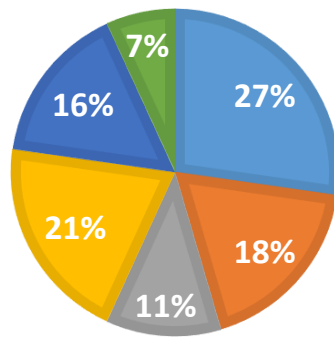

参加者の性別

■ 男性 ■ 女性

参加者の年代

■ 10代 ■ 20代 ■ 30代 ■ 40代 ■ 50代 ■ 60代以上

参加者の居住地

■ 貝取 ■ 豊ヶ丘 ■ 南野 ■ その他

参加のきっかけ

- 地域のことに関心があった
- エリアミーティングに関心があった
- SIMULATIONたまに関心があった
- 自分の地域活動に役立ちそうだった
- 仕事・研究等の参考にするため
- 友人・知人の紹介

参加者の満足度

- とても満足
- やや満足
- 普通
- やや不満
- とても不満

次回以降参加したいか

■参加したい ■参加したくない ■どちらともいえない

具体的に参加したいイベント

■ネットワークきずな ■多摩市 若者会議 ■ランタンフェスティバル
■たまBOOKさんぽ ■障がい者美術作品展 ■こぶし館まつり
■複合施設検討 ■その他