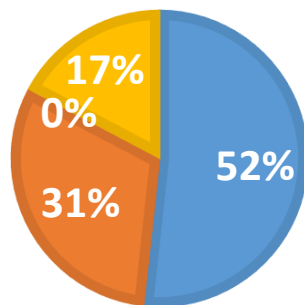

参加者の性別

■ 男性 ■ 女性

参加者の年代

■ 10代 ■ 20代 ■ 30代 ■ 40代 ■ 50代 ■ 60代以上

参加者の居住地

■ 貝取 ■ 豊ヶ丘 ■ 南野 ■ その他

参加のきっかけ

- 地域のことに関心があった
- エリアミーティングに関心があった
- SIMULATIONたまに関心があった
- 自分の地域活動に役立ちそうだった
- 仕事・研究等の参考にするため
- 友人・知人の紹介

参加者の満足度

- とても満足
- やや満足
- 普通
- やや不満
- とても不満

次回以降参加したいか

■参加したい ■参加したくない ■どちらともいえない

具体的に参加したいイベント

■ネットワークきずな ■多摩市 若者会議 ■ランタンフェスティバル
■たまBOOKさんぽ ■障がい者美術作品展 ■こぶし館まつり
■複合施設検討 ■その他