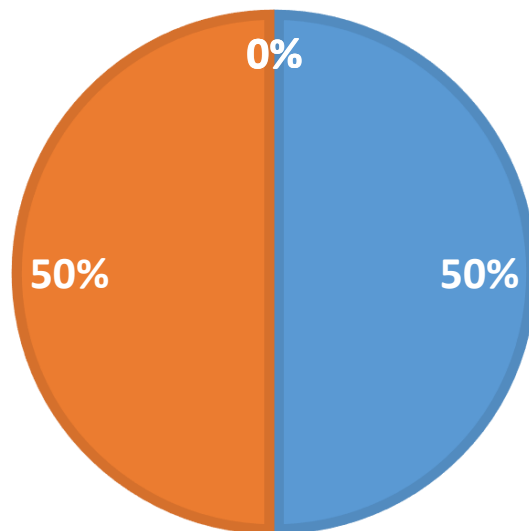

参加者の性別

■ 男性 ■ 女性

参加者の年代

■ 10代 ■ 20代 ■ 30代 ■ 40代 ■ 50代 ■ 60代以上

参加者の居住地

■ 貝取 ■ 豊ヶ丘 ■ 南野 ■ その他

参加のきっかけ

- 地域のことに関心があった
- エリアミーティングに関心があった
- SIMULATIONたまに関心があった
- 自分の地域活動に役立ちそうだった
- 仕事・研究等の参考にするため
- 友人・知人の紹介

参加者の満足度

- とても満足
- やや満足
- 普通
- やや不満
- とても不満

次回以降参加したいか

■参加したい ■参加したくない ■どちらともいえない

具体的に参加したいイベント

■ネットワークきずな ■多摩市 若者会議 ■ランタンフェスティバル
■たまBOOKさんぽ ■障がい者美術作品展 ■こぶし館まつり
■複合施設検討 ■その他