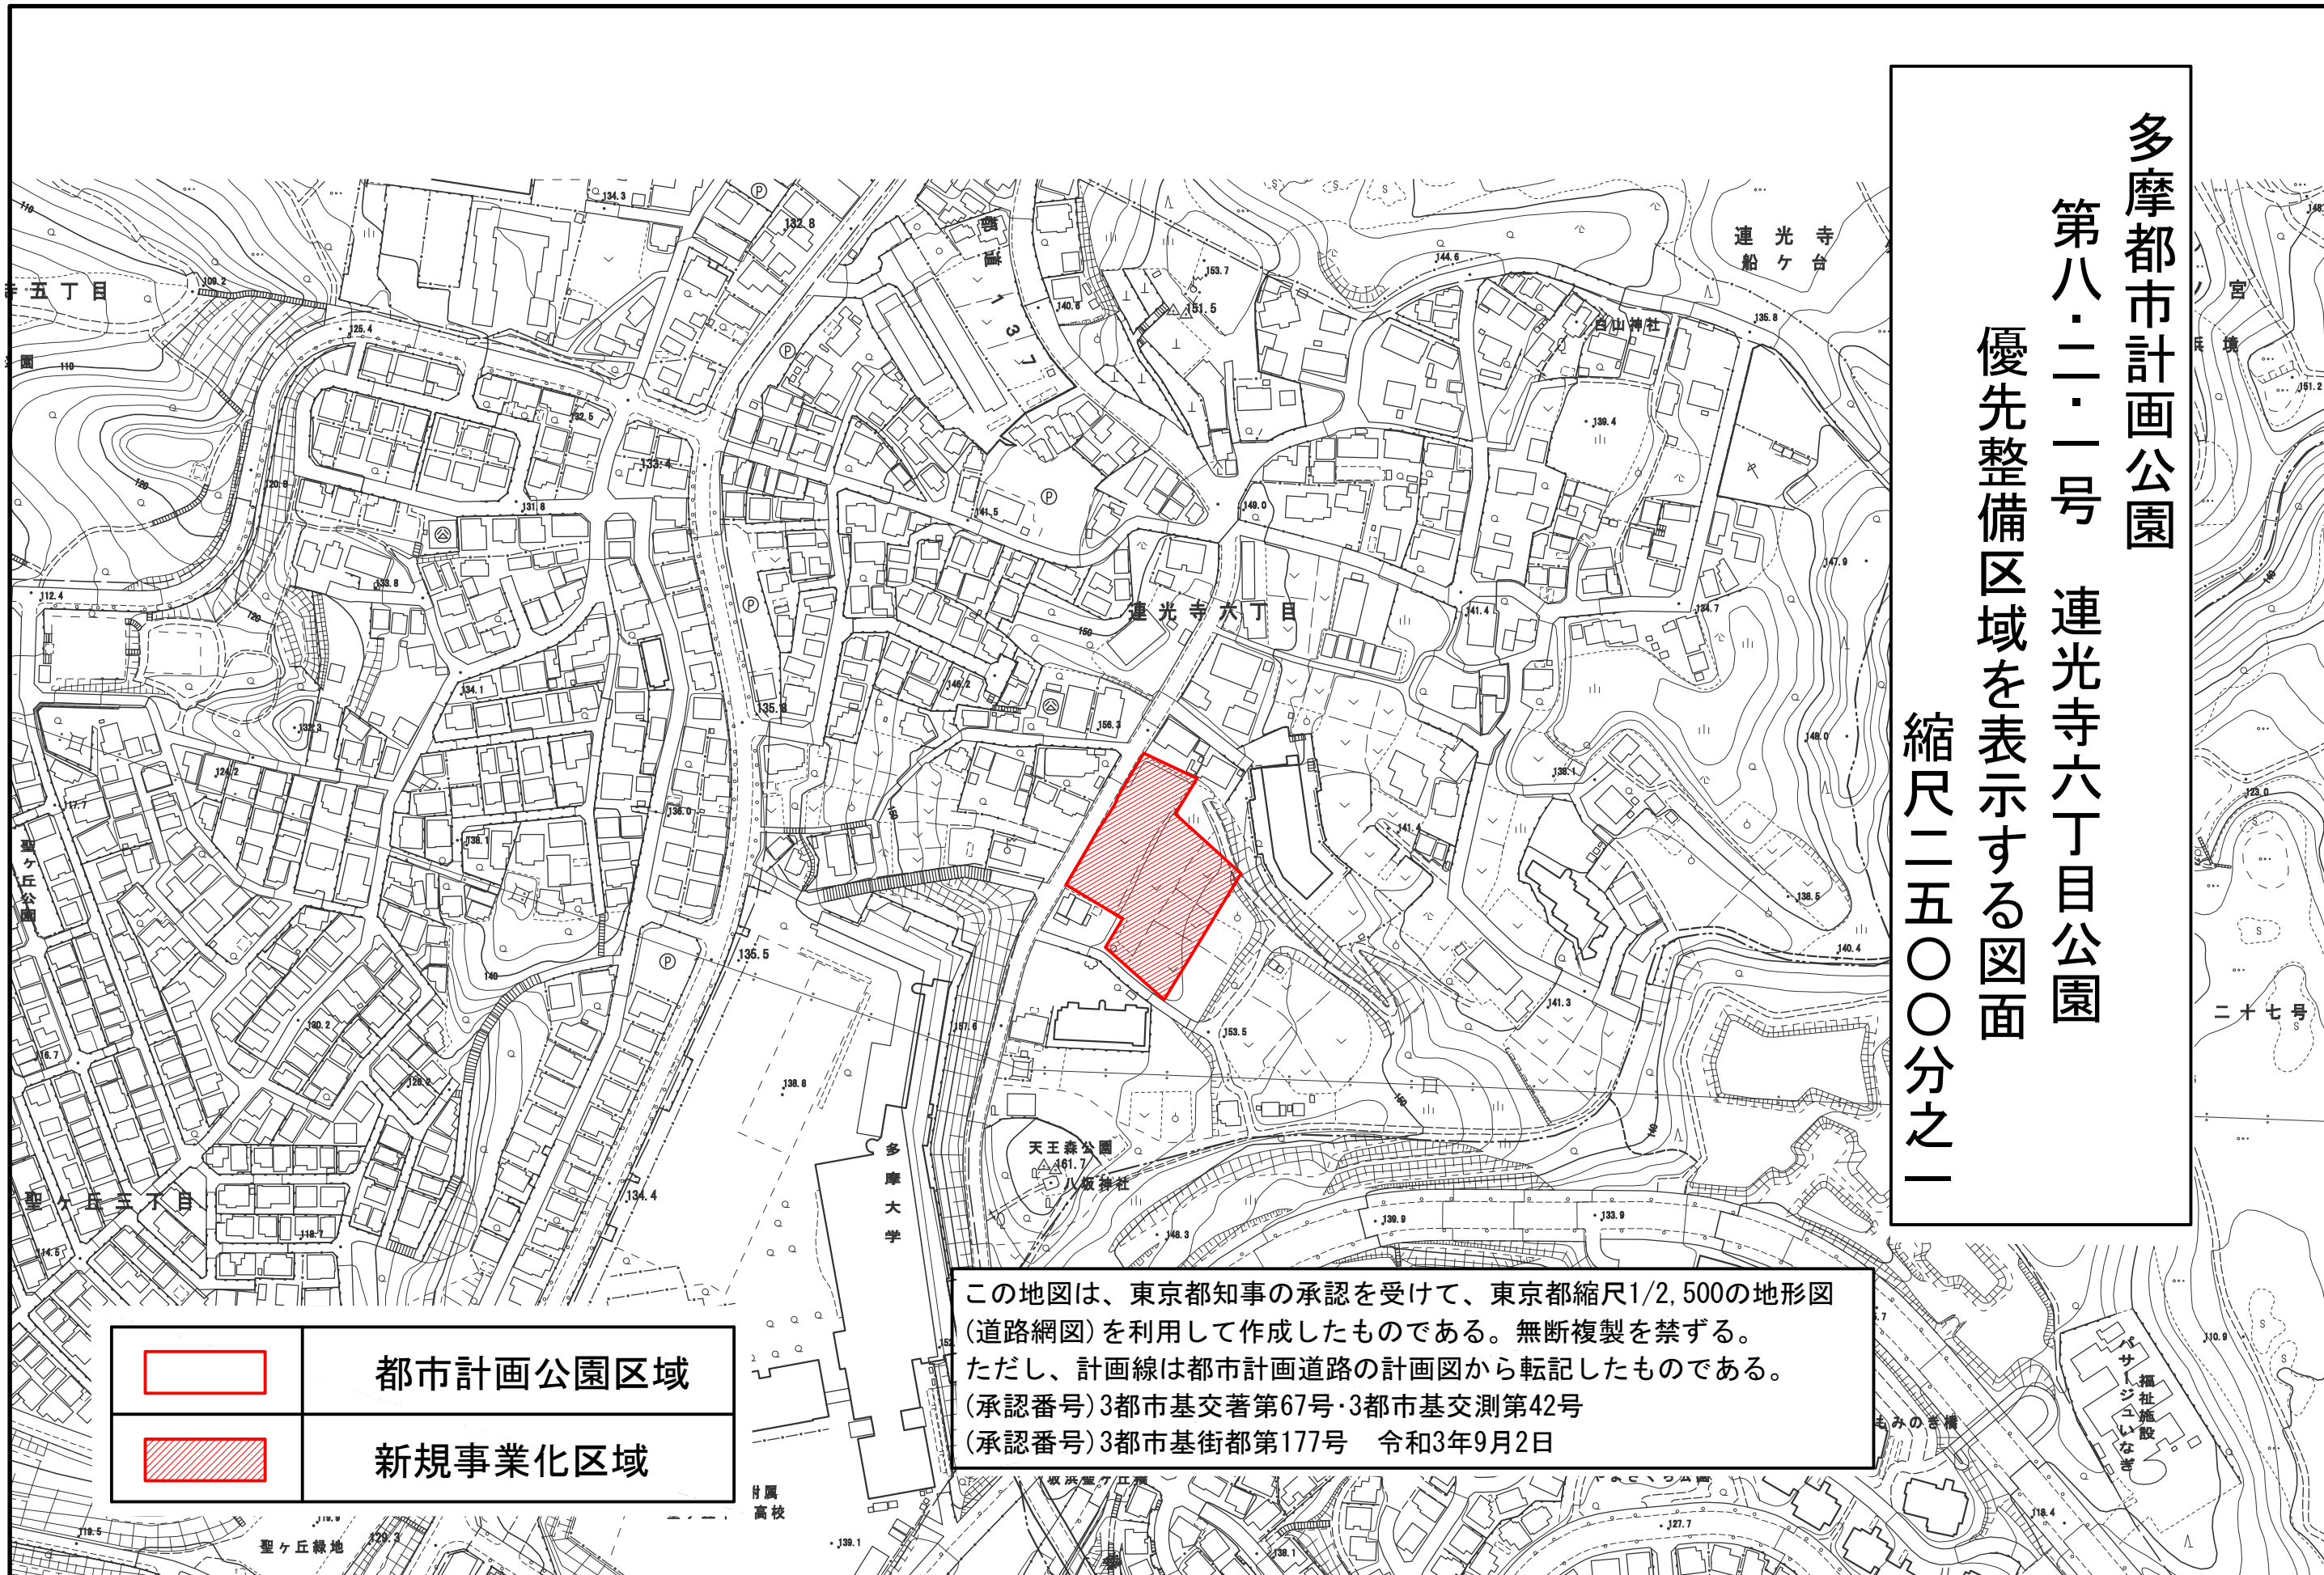

# 多摩都市計画公園

## 第八・二・一号 連光寺六丁目公園

優先整備区域を表示する図面

縮尺二五〇〇分之一

	都市計画公園区域
	新規事業化区域

この地図は、東京都知事の承認を受けて、東京都縮尺1/2,500の地形図(道路網図)を利用して作成したものである。無断複製を禁ずる。  
ただし、計画線は都市計画道路の計画図から転記したものである。  
(承認番号)3都市基交著第67号・3都市基交測第42号  
(承認番号)3都市基街都第177号 令和3年9月2日