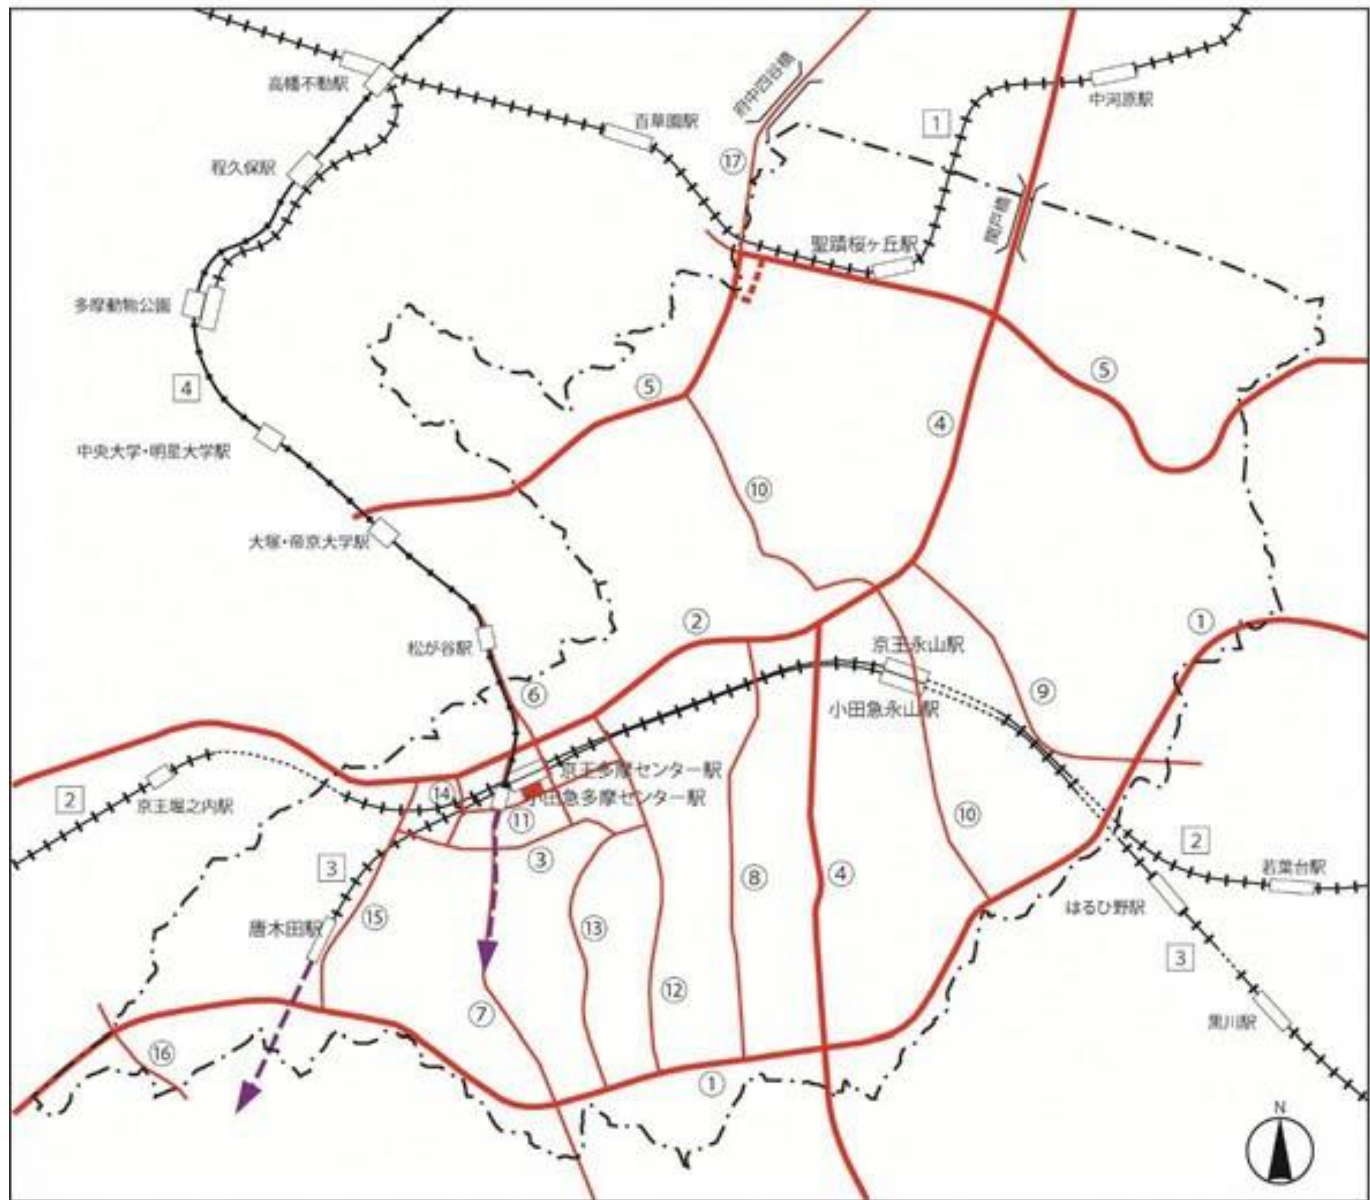

# まちづくりの基本方針

安全で活気と魅力あふれる都市 <sup>ま ち</sup> 多摩

- 凡例**
- 行政界
  - 多摩ニュータウン区域
  - 多摩ニュータウン以外の区域
  - 広域拠点
  - 連携拠点
  - みどりの拠点
  - ↔ 広域幹線道路のネットワーク
  - ↔ 補助幹線道路のネットワーク
  - ++++ 鉄道
  - モノレール
  - 鉄道・モノレール (延伸)
  - 河川
  - みどりのネットワーク
  - 主な公園・緑地等
- 鉄道・モノレールのネットワーク