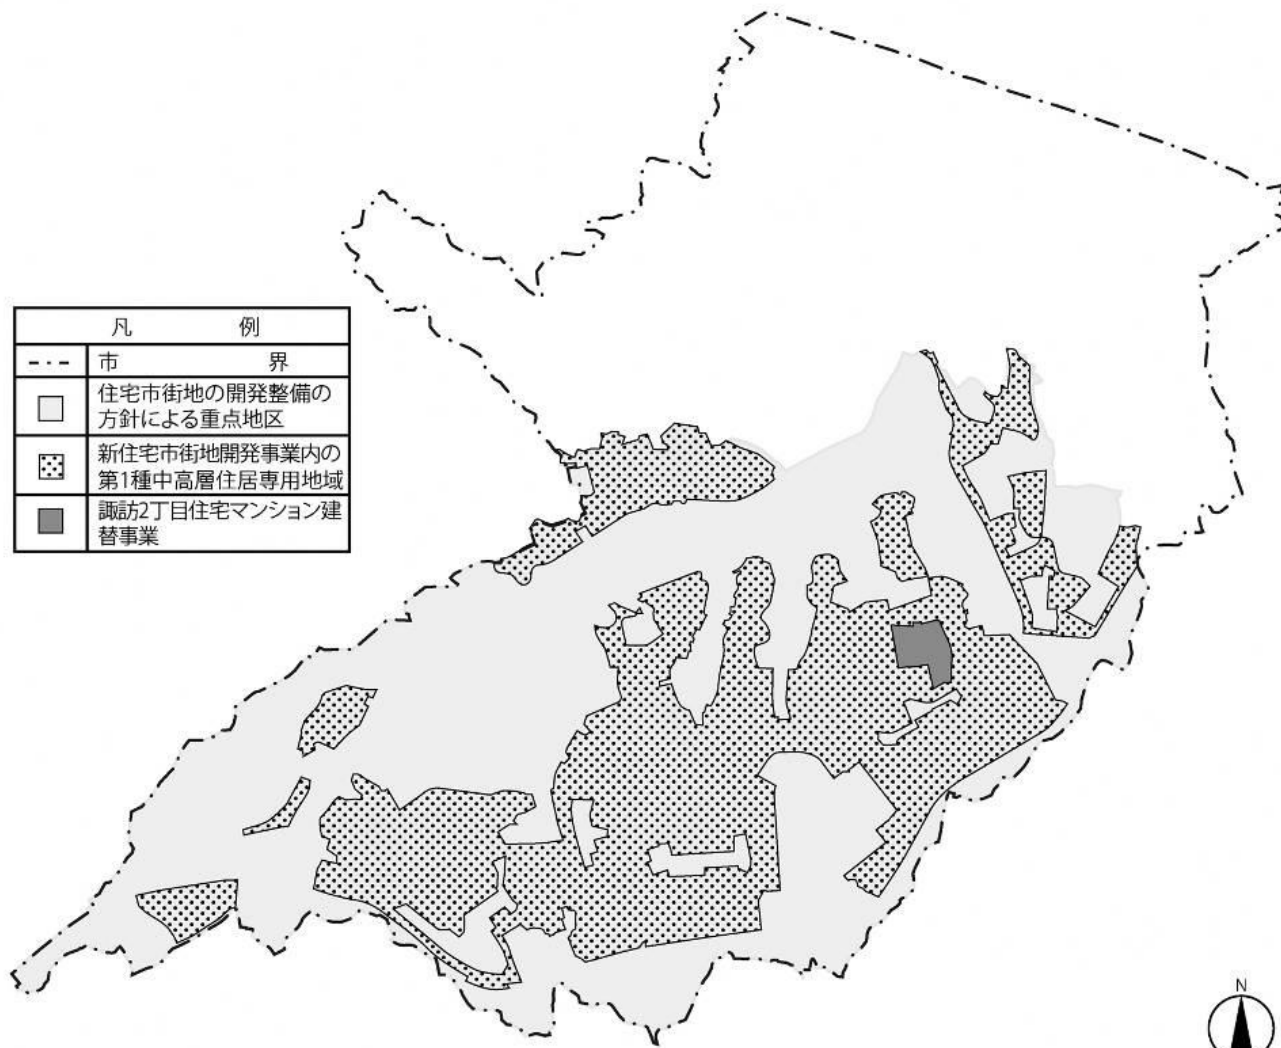

住宅市街地の開発整備計画図

凡 例	
---	市 界
□	住宅市街地の開発整備の方針による重点地区
▨	新住宅市街地開発事業内の第1種中高層住居専用地域
■	諏訪2丁目住宅マンション建替事業

※この図面は、「住宅市街地の開発整備の方針（平成 21 年 3 月）」における重点地区や「多摩市第二次住宅マスタープラン（平成 14 年 3 月）」における住環境保全地域（NT 区域内の第 1 種中高層住居専用地域と合致）、諏訪 2 丁目住宅を表記したものである。