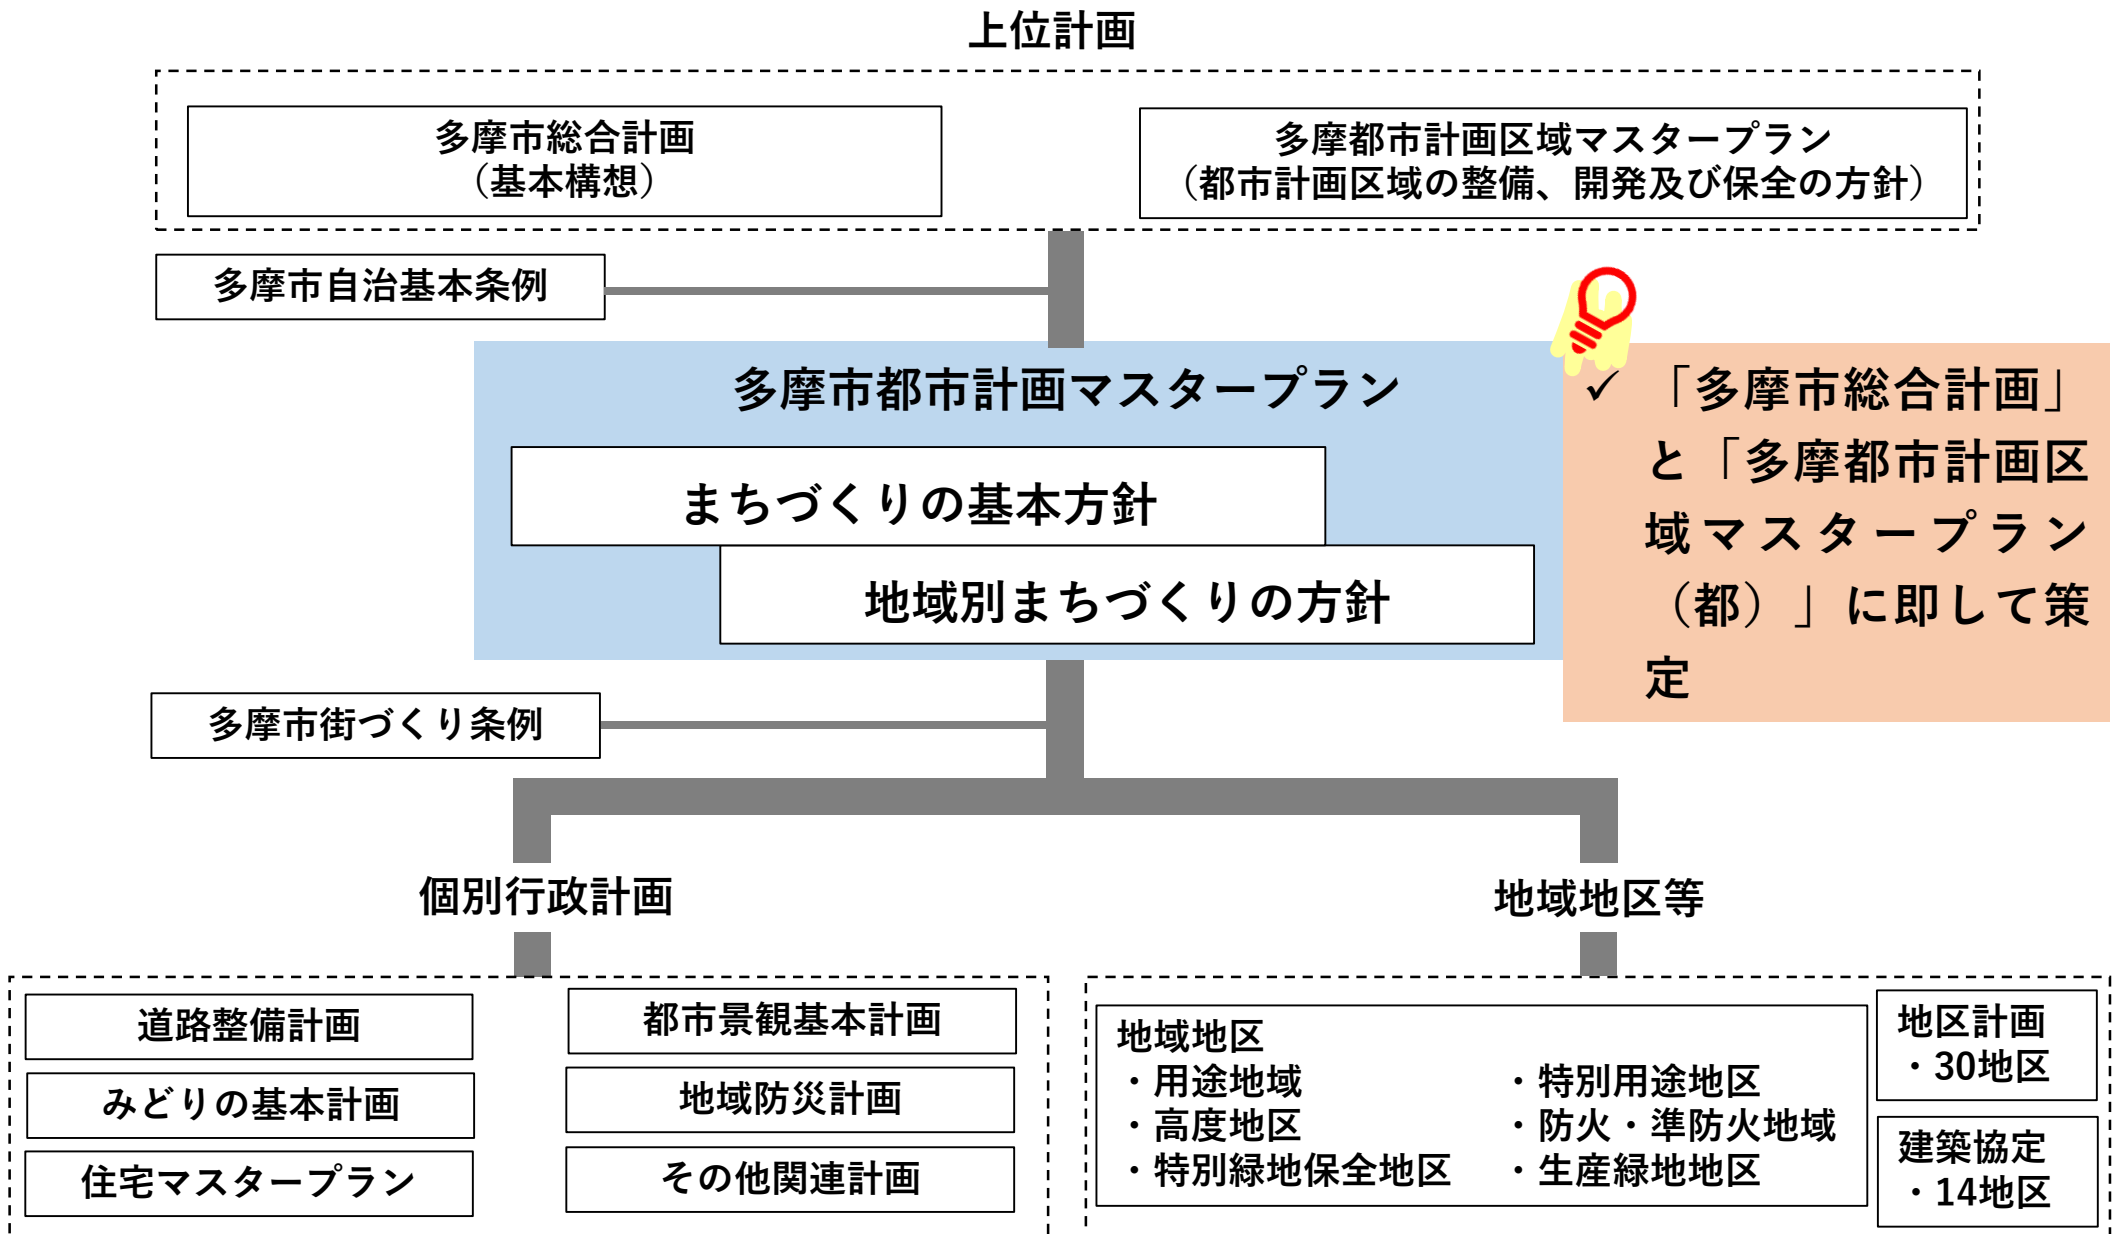

# ①都市計画マスタープランとは

多摩市では、市の行政運営の基本となる「多摩市総合計画」に基づいて、様々な行政施策を進めています。総合計画は、本市における総合的な行政運営の方針を示すもので、福祉や教育などソフト面も含めた計画です。

これに対して、主にハード面に着目し、都市及び地域の望ましい都市像を明らかにし、都市計画として実現していくための方針を長期的な視点に立ってまとめたものが「都市計画に関する基本的な方針（都市計画法第 18 条の 2）」、いわゆる「都市計画マスタープラン」です。

また、都市計画道路や公園などハード面の整備計画や、用途地域や地区計画などの規制・誘導の手法に加え、実現に向けた市民参加の方向性などを描くものであり、市民と行政との協働のまちづくりを誘導していくための羅針盤としての役割を示すものです。

- ✓ 市が作成する計画で、都市計画における基本的な方針を定めるもの
- ✓ 長期的な視点で、街の将来像を明らかにし、まちづくりを進めていくためのガイドラインとなるもの