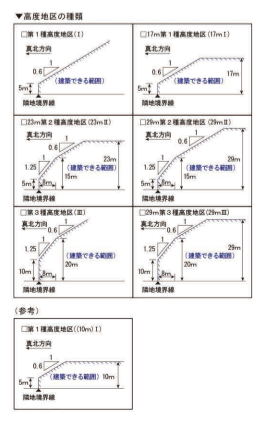

府中市

稲城市

凡例 1

Table with columns for zoning type, building height, and fire hazard level. It lists various zoning categories such as '第一種低層住宅専用地域' and '商業地域'.

凡例 2: Legend for boundary lines and other symbols. It includes symbols for '用途地域等境界線', '都市計画道路', and '建築協定'.

第一種低層住宅専用地域は、用途地域で10mの絶対高さ制限が指定されています。