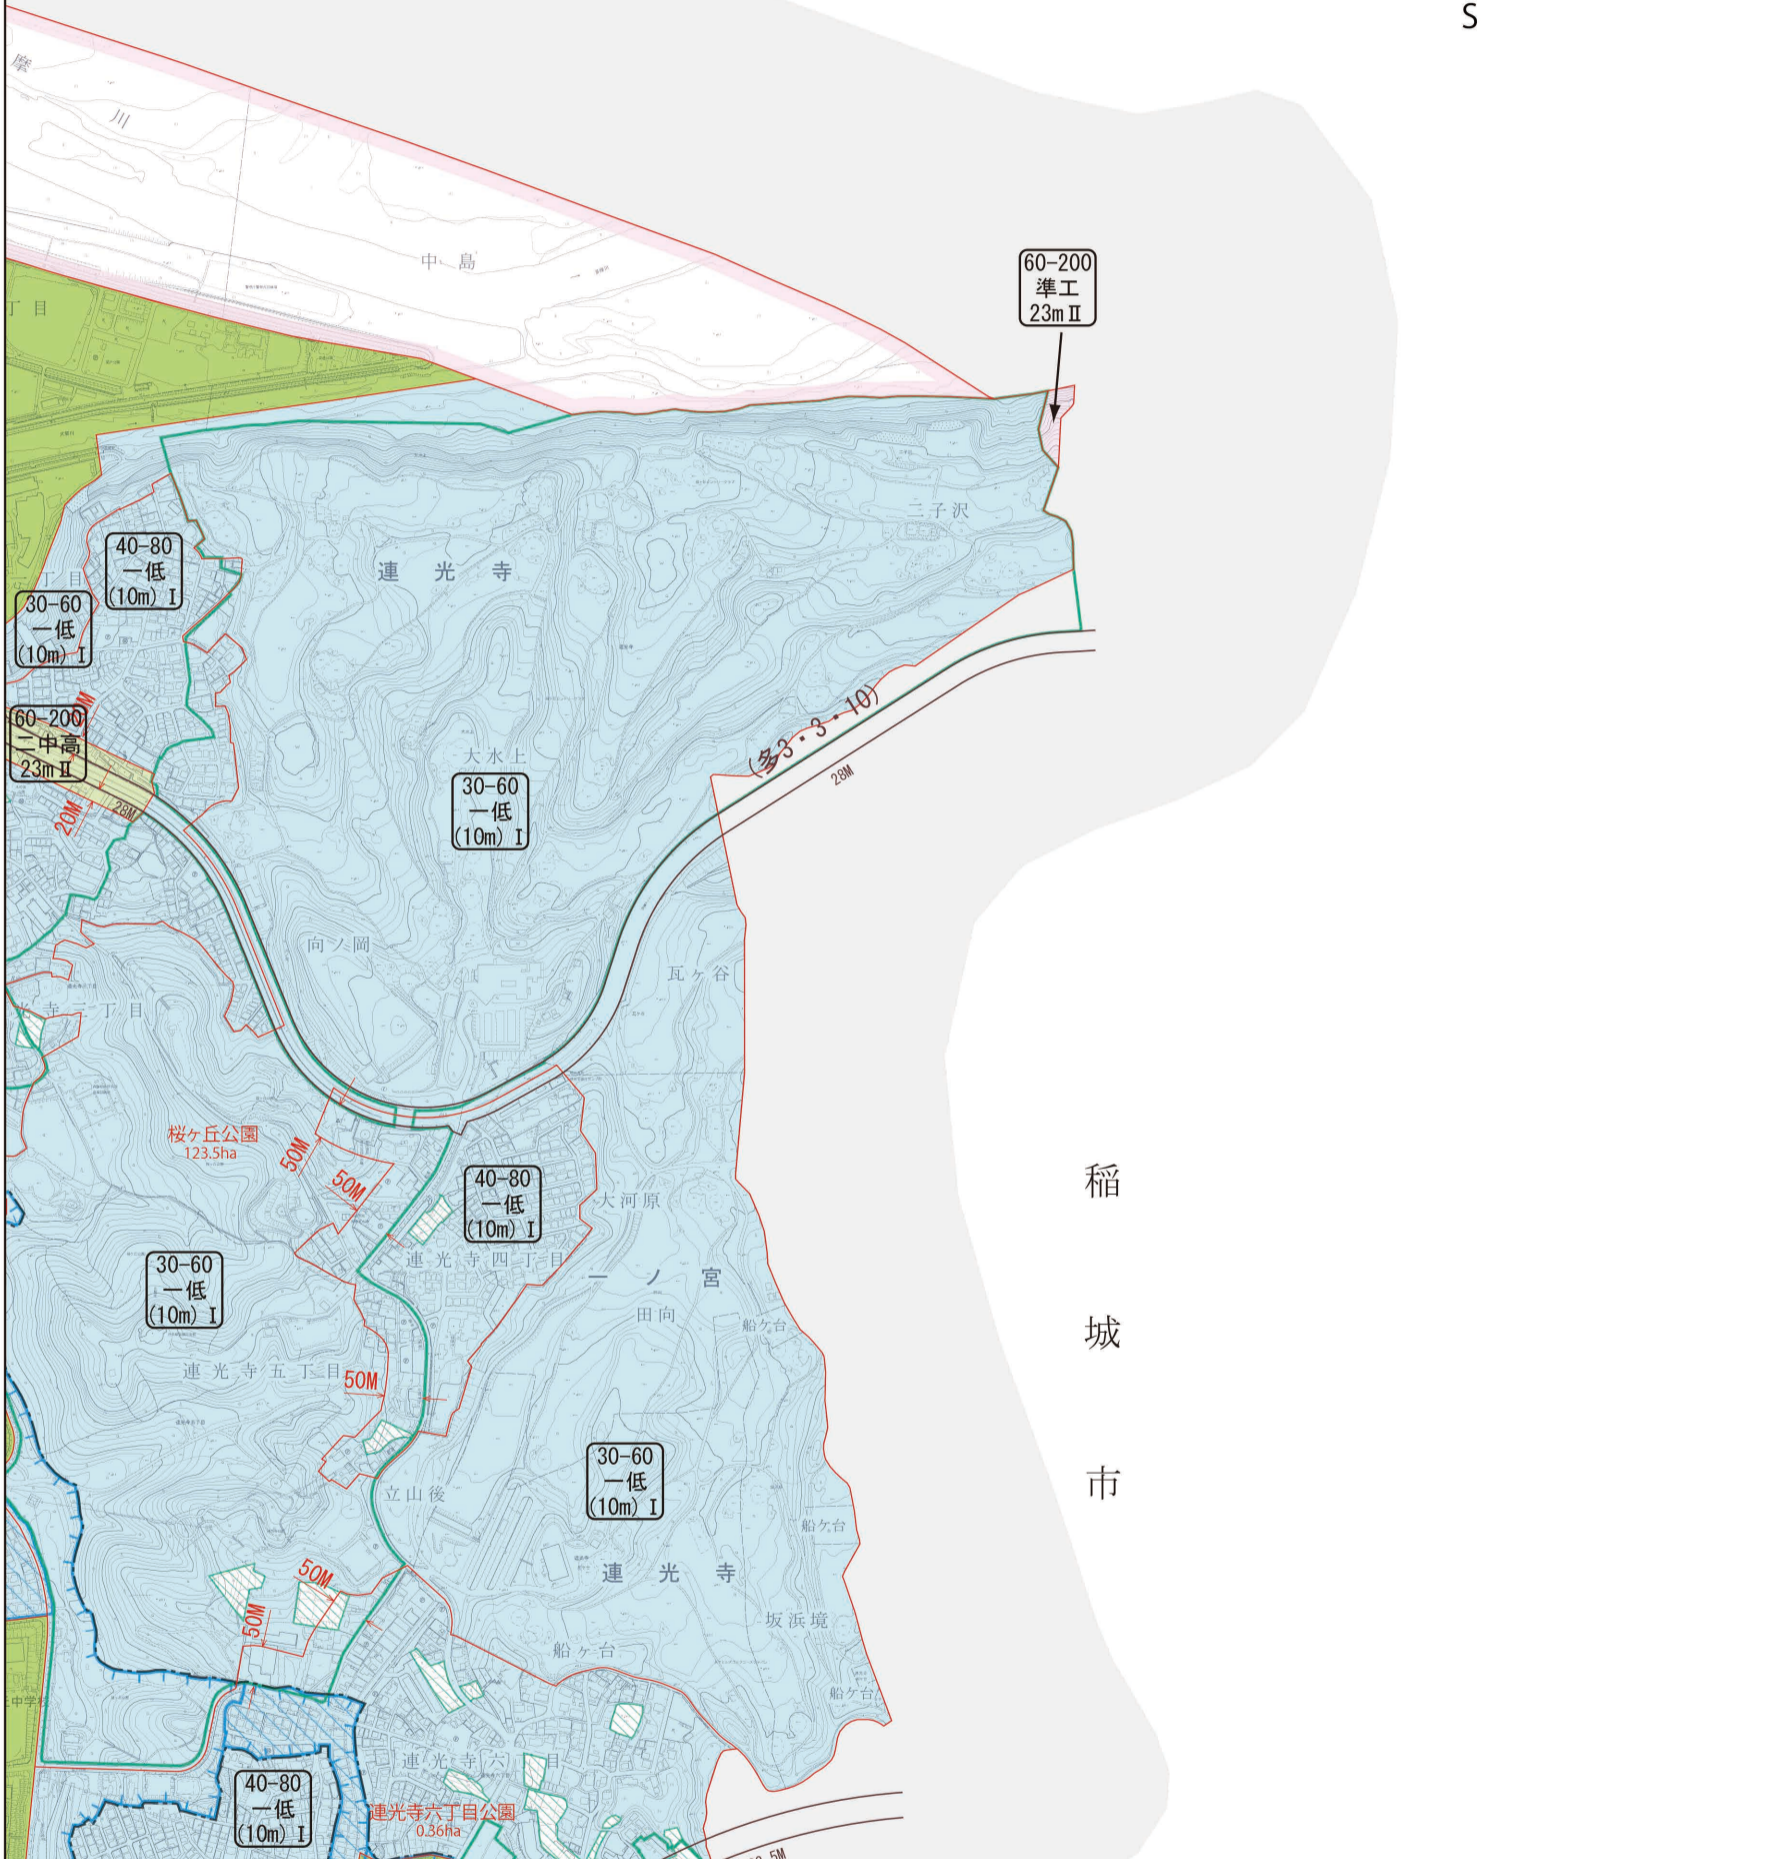

府中市

稲城市

凡例 1

Table with columns for zoning type, building height, and fire hazard level. It lists various zoning categories such as '第一種低層住宅専用地域' and '商業地域'.

凡例 2: Legend for boundary lines and other symbols. It includes symbols for '用途地域等境界線', '都市計画道路', and '建築協定'.

第一種低層住宅専用地域は、用途地域で10mの絶対高さ制限が指定されています。