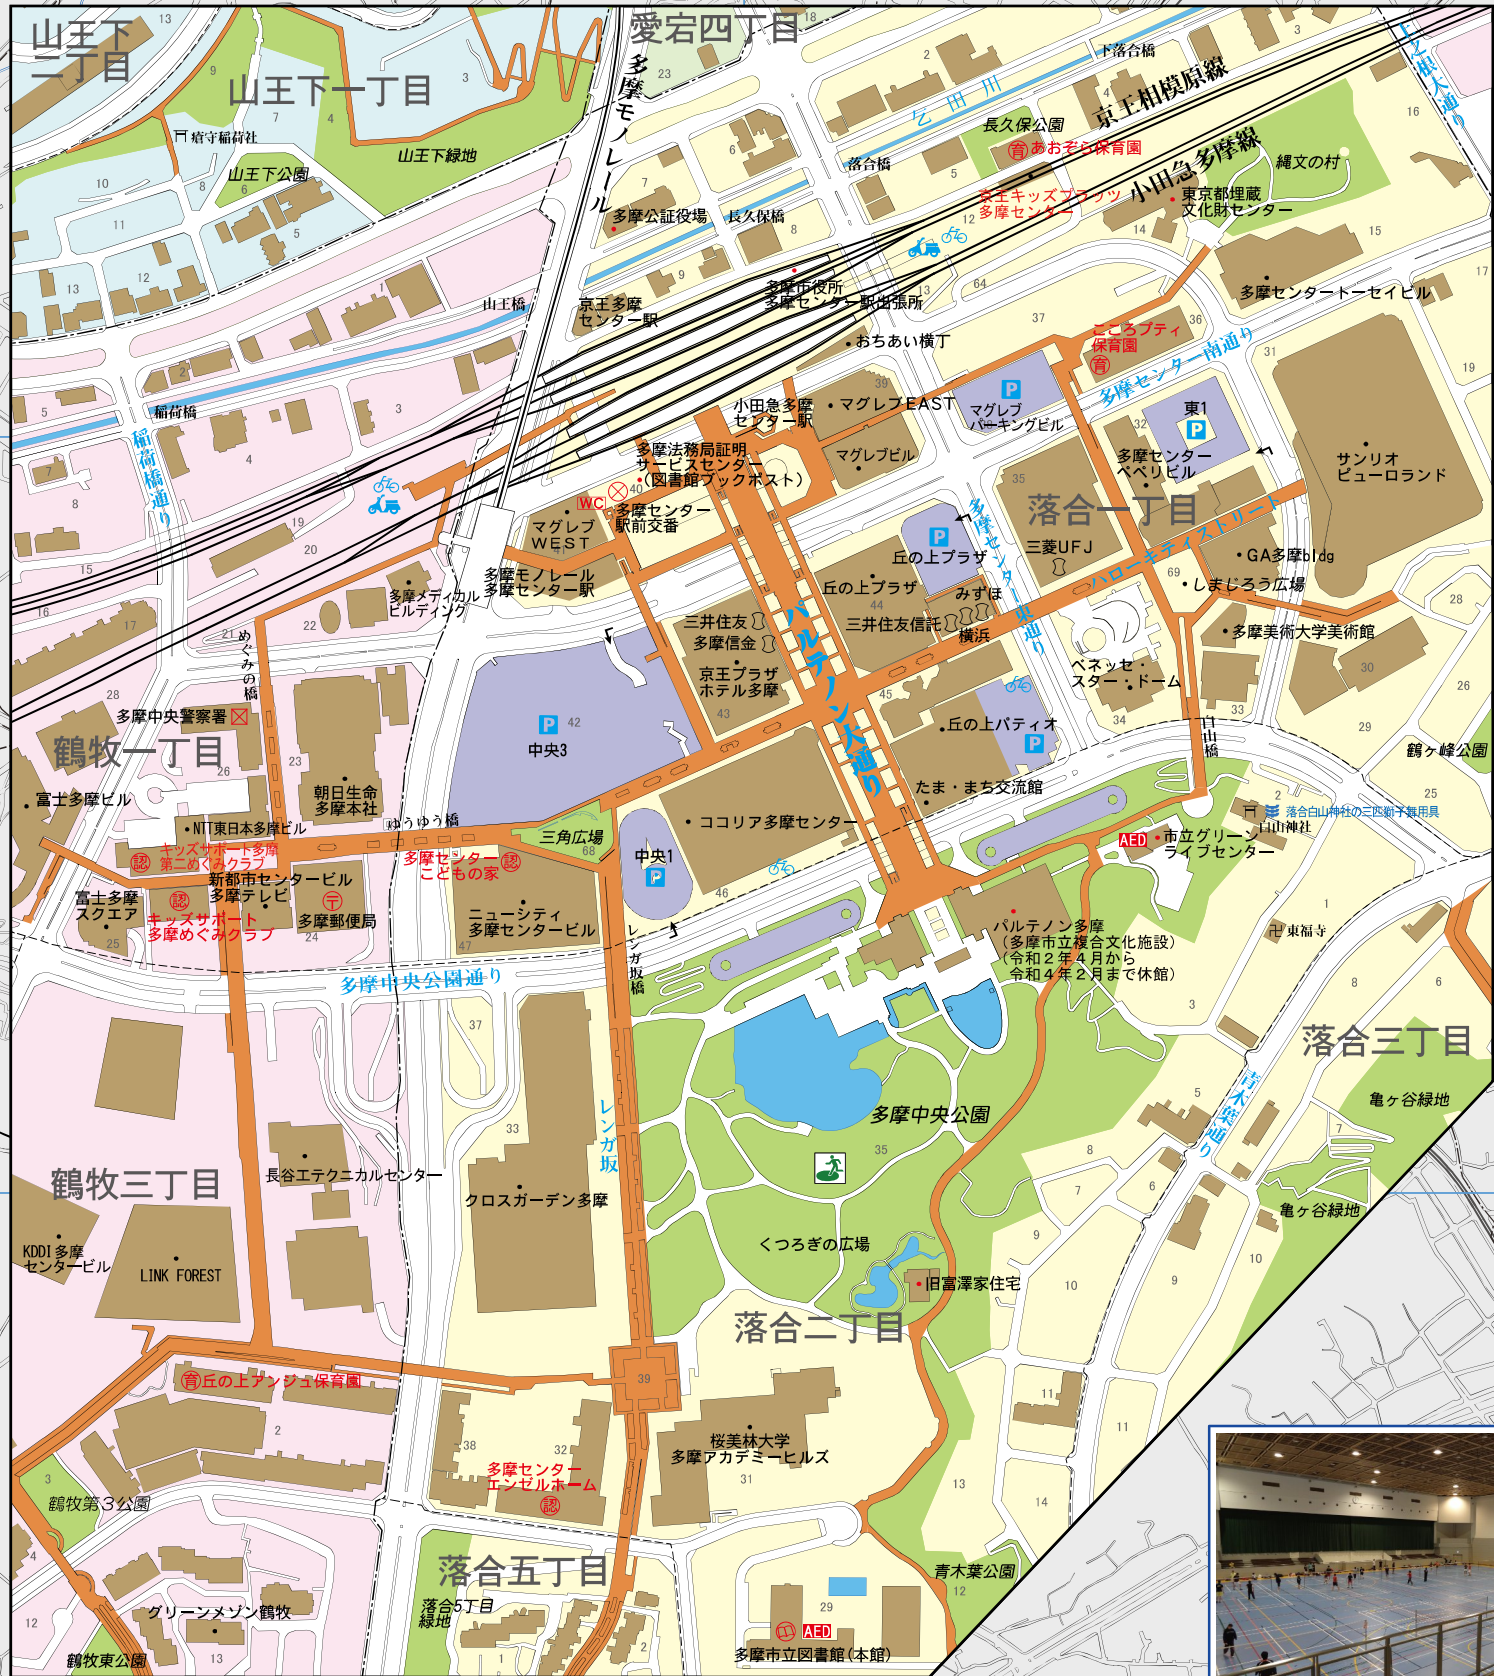

ふるさと マップ

多摩市全図

TAMA CITY GUIDE

令和2年2月1日現在
企画政策部秘書広報課
☎042(338)6812

多摩センター駅周辺 1/5,000