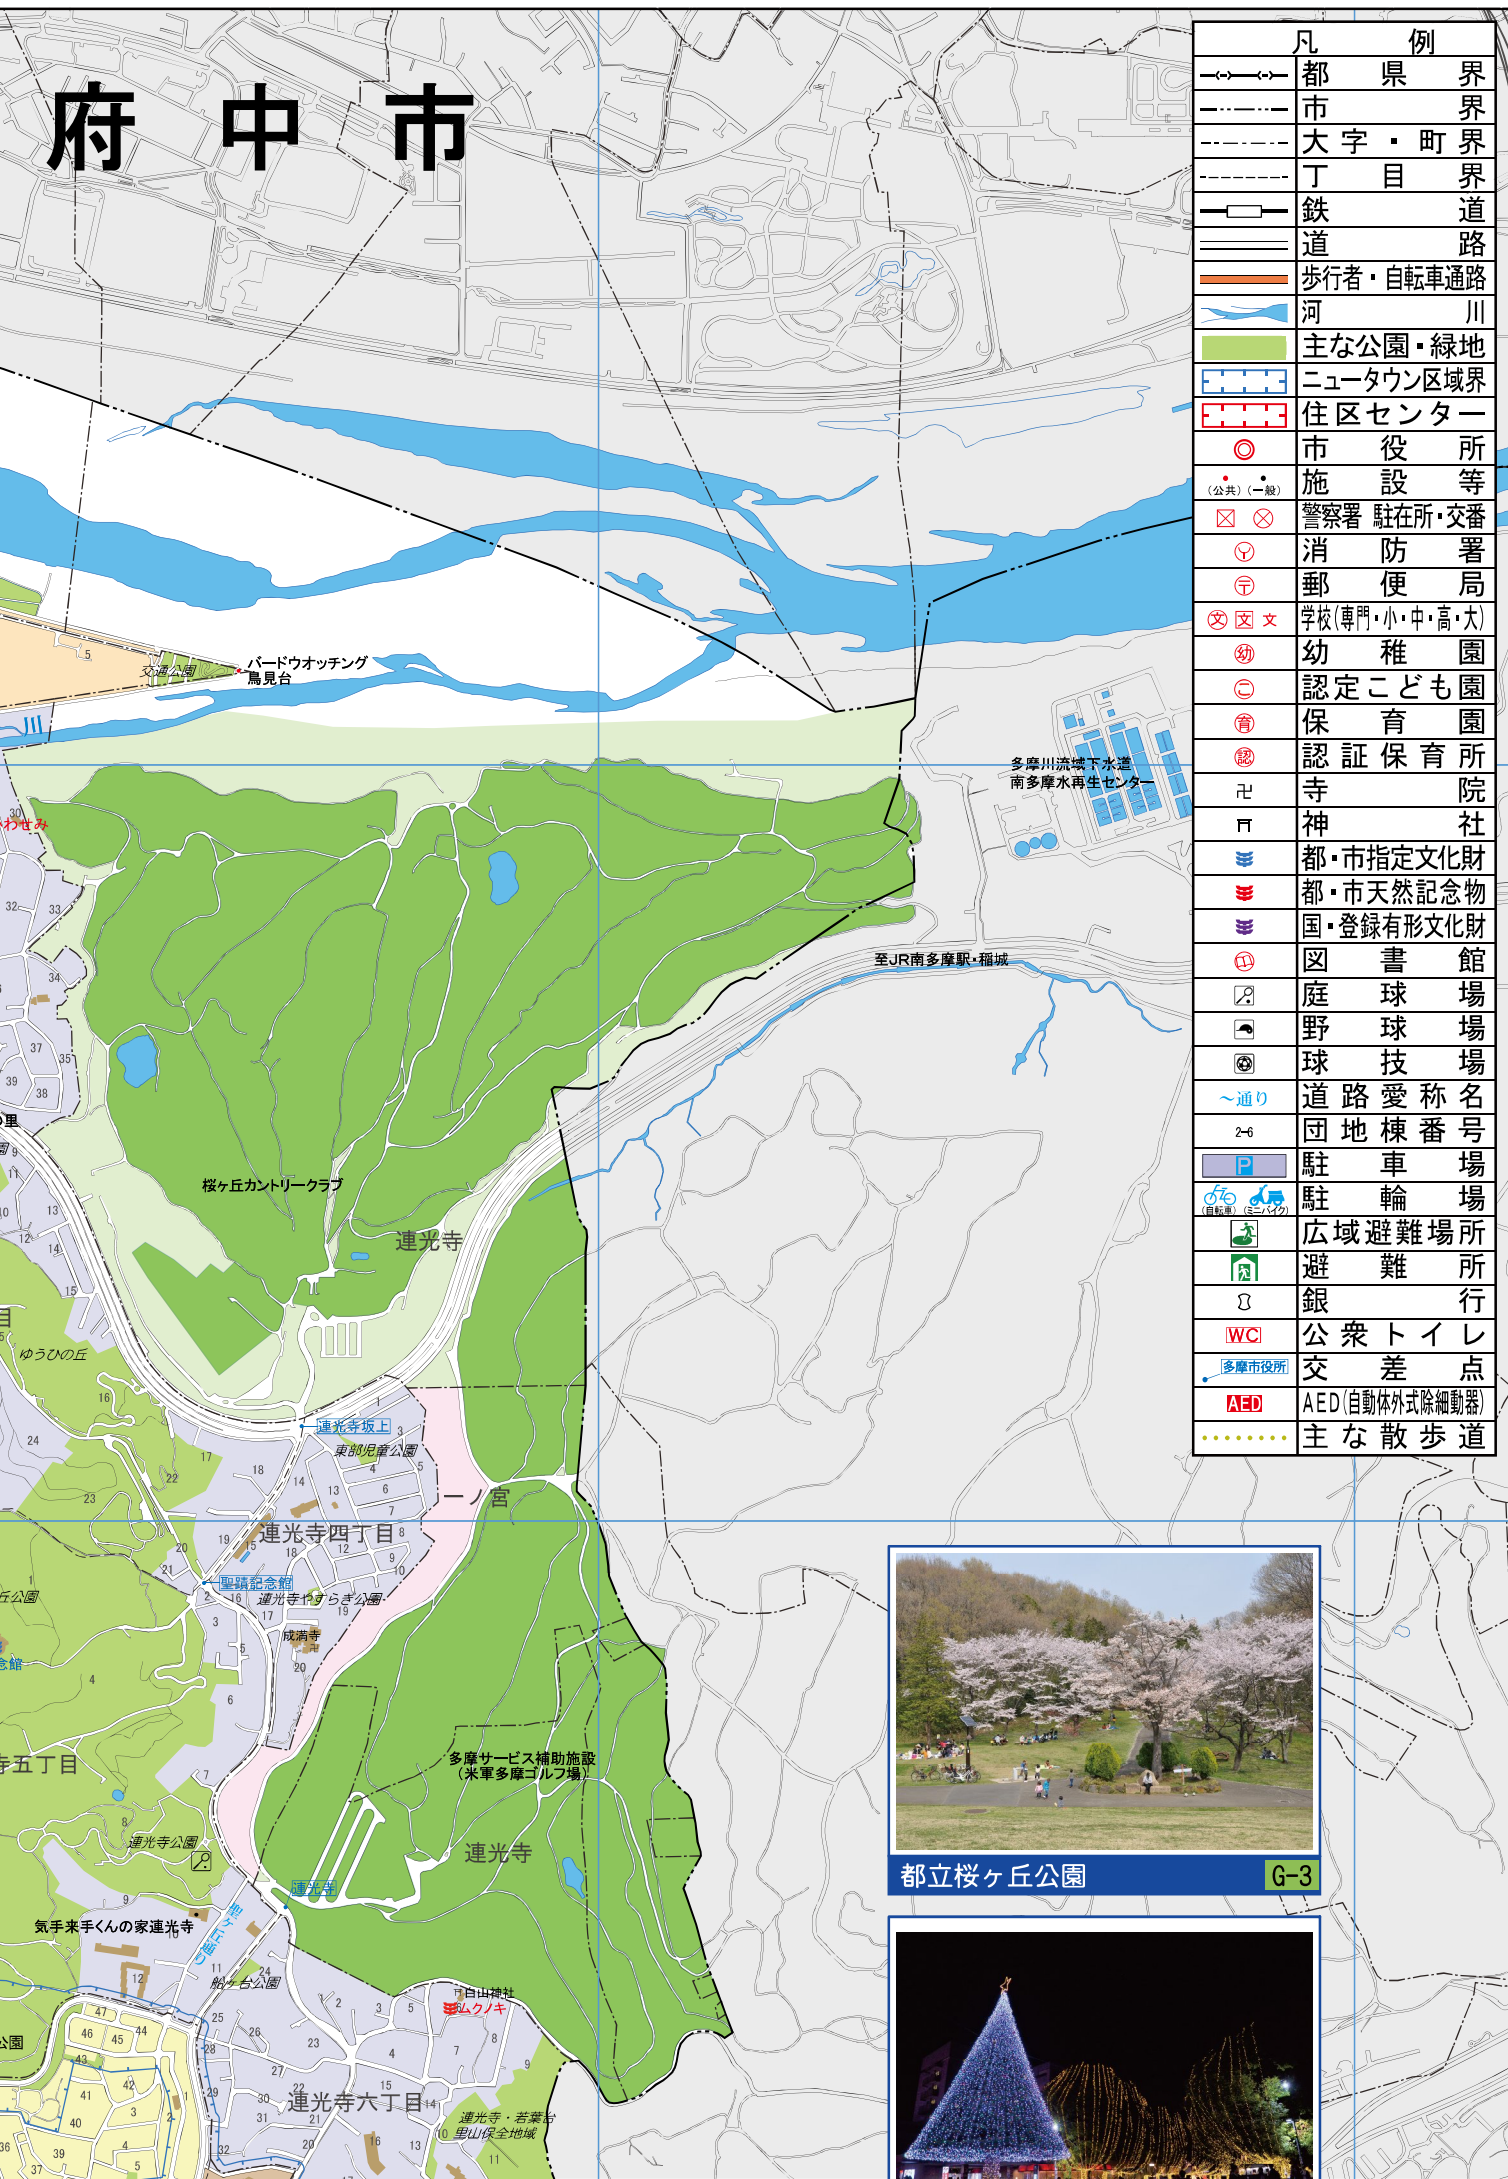

# 府中市

凡 例	
	都 県 界
	市 界
	大 字 ・ 町 界
	丁 目 界
	鉄 道
	道 路
	歩 行 者 ・ 自 転 車 通 路
	河 川
	主 な 公 園 ・ 緑 地
	ニ ュ ー タ ウ ン 区 域 界
	住 区 セ ン タ ー
	市 役 所
	施 設 (公 共) (一 般)
	警 察 署 駐 在 所 ・ 交 番
	消 防 署 局
	郵 便 局
	学 校 (専 門 ・ 小 ・ 中 ・ 高 ・ 大)
	幼 稚 園
	認 定 こ ど も 園
	保 育 園
	認 証 保 育 所
	寺 院
	神 社
	都 ・ 市 指 定 文 化 財
	都 ・ 市 天 然 記 念 物
	国 ・ 登 録 有 形 文 化 財
	図 書 館
	庭 球 場
	野 球 場
	球 技 場
	道 路 愛 称 名
	団 地 棟 番 号
	駐 車 場
	駐 輪 場 (自 転 車) (モ ー タ ー 車)
	広 域 避 難 場 所
	避 難 所
	銀 行
	公 衆 ト イ レ
	交 差 点 (多 摩 市 役 所)
	AED (自 動 体 外 式 除 細 動 器)
	主 な 散 歩 道

都立桜ヶ丘公園

G-3

1

2

3