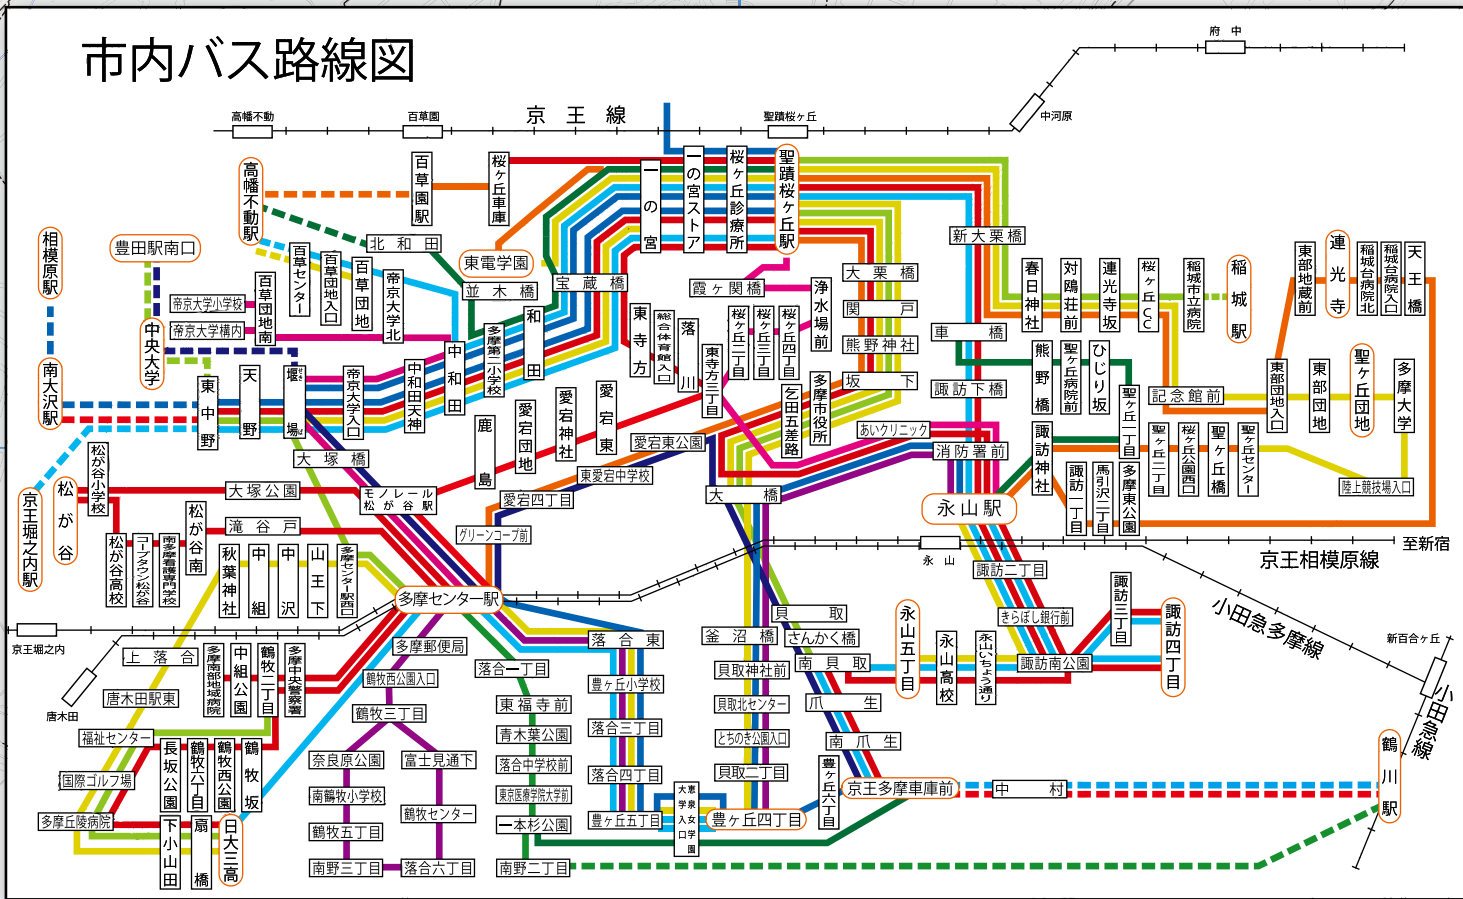

ふるさと マップ

多摩市全図

TAMA CITY GUIDE

医療機関
バス路線

市内バス路線図

多摩センター駅発着バス系統表

系統	行先	経由地	主な市の施設とバス停
多03	豊ヶ丘四丁目	落合三丁目・恵泉女学園大学入口	多摩センター駅 ◆バルテノン多摩 ◆グリーンライブセンター ◆旧富澤家 ◆多摩センター出張所
永65	永山駅	落合三丁目・恵泉女学園大学入口・豊ヶ丘四丁目・大橋	恵泉女学園大学入口 ◆一本杉公園
桜46	聖蹟桜ヶ丘駅	落合三丁目・恵泉女学園大学入口・豊ヶ丘四丁目・大橋・多摩市役所	恵泉女学園大学入口 ◆一本杉公園
多01	京王多摩車庫前	落合三丁目・恵泉女学園大学入口・豊ヶ丘四丁目	
多04	鶴川駅	落合三丁目・恵泉女学園大学入口・豊ヶ丘四丁目・京王多摩車庫前	
多05	京王多摩車庫前	落合一丁目・落合中学校前・一本杉公園・恵泉女学園大学入口	
鶴32	鶴川駅	落合一丁目・落合中学校前・一本杉公園・南野二丁目	
多61	鶴牧団地循環	落合六丁目・鶴牧五丁目・多摩センター駅	
多43	日大三高	中沢・秋葉神社・福祉センター・下小山田	福祉センター ◆総合福祉センター ◆アクアフルー多摩 ◆多摩清掃工場
多44	急行日大三高		
桜62	聖蹟桜ヶ丘駅	東愛宕中学校・多摩市役所	多摩市役所
桜85	聖蹟桜ヶ丘駅	松が谷・大塚公園・堰場・中和田・和田・一の宮	
桜72	聖蹟桜ヶ丘駅	モノレール松が谷駅・愛宕神社・東寺方・一の宮	総合体育館入口 ◆総合体育館
豊32	豊田駅南口	堰場・中央大学・程久保五丁目	
多16	帝京大学構内	堰場・帝京大学入口	
多16	帝京大学小学校		
直行	帝京大学構内		
多11	松が谷循環	モノレール松が谷駅・大塚公園	
多17	松が谷高校循環	南多摩看護専門学校	
永72	永山駅	エスティメール・サバービア前・水道塔前	
桜62	愛宕東公園		
多61	富士見通下		

聖蹟桜ヶ丘駅発着バス系統表

系統	行先	経由地	主な市の施設とバス停
桜80	南大沢駅	一の宮・和田・中和田・堰場・由木	聖蹟桜ヶ丘駅 ◆関戸公民館 ◆健康センター ◆聖蹟桜ヶ丘駅出張所
桜84	相模原駅	一の宮・和田・中和田・堰場・由木・南大沢駅	
国18	国立駅	府中四谷橋	
W	高幡不動駅	一の宮・和田・並木橋・百草園住宅	
高22	高幡不動駅	一の宮・和田・百草園地	
桜72	多摩センター駅	一の宮・総合体育館入口・愛宕神社・山根入	総合体育館入口 ◆総合体育館
桜73	多摩南部地域病院	一の宮・総合体育館入口・愛宕神社・山根入・多摩センター駅	
桜81	東電学園	一の宮	
桜46	多摩センター駅	多摩市役所・大橋・豊ヶ丘四丁目・恵泉女学園大学入口・落合三丁目	恵泉女学園大学入口 ◆一本杉公園 多摩センター駅 ◆バルテノン多摩 ◆グリーンライブセンター ◆旧富澤家 ◆多摩センター出張所
桜62	多摩センター駅	多摩市役所・東愛宕中学校	
桜63	鶴牧循環	多摩市役所・東愛宕中学校・多摩センター駅・鶴牧五丁目・落合六丁目	
桜64	永山駅	多摩市役所	多摩市役所
桜47	京王多摩車庫前	多摩市役所・貝取	
桜91	桜ヶ丘二丁目	霞ヶ関橋・浄水場前・桜ヶ丘四丁目	
桜92	永山駅	霞ヶ関橋・浄水場前・桜ヶ丘四丁目・桜ヶ丘二丁目	
桜06	永山駅	春日神社・記念館前・多摩大学・桜ヶ丘公園西口・聖ヶ丘一丁目	記念館前 ◆旧多摩聖蹟記念館 桜ヶ丘公園西口 ◆都立多摩桜ヶ丘学園
稲22	稲城駅	春日大社・稲城市立病院	
桜22	諏訪四丁目循環	新大栗橋・永山駅・諏訪南公園	永山駅 ◆永山公民館 諏訪四丁目
桜23	永山五丁目	新大栗橋・永山駅・諏訪南公園・永山高校	◆武道館 ◆陸上競技場
桜25	京王多摩車庫前	新大栗橋・永山駅・諏訪南公園・永山高校・瓜生	
桜24	鶴川駅	新大栗橋・永山駅・諏訪南公園・永山高校・瓜生	
桜27	多摩東公園	新大栗橋・諏訪下橋	多摩東公園 ◆武道館 ◆陸上競技場
桜87	帝京大学構内	一の宮・和田・中和田	
直行	帝京大学構内		
直行	帝京大学小学校		
桜65	永山駅	熊野神社・聖ヶ丘病院・諏訪神社	
桜07	永山駅	連光寺・多摩東公園	
桜28	若葉台駅	多摩東公園 ※土曜日・日曜日・祝日のみ運行	多摩東公園