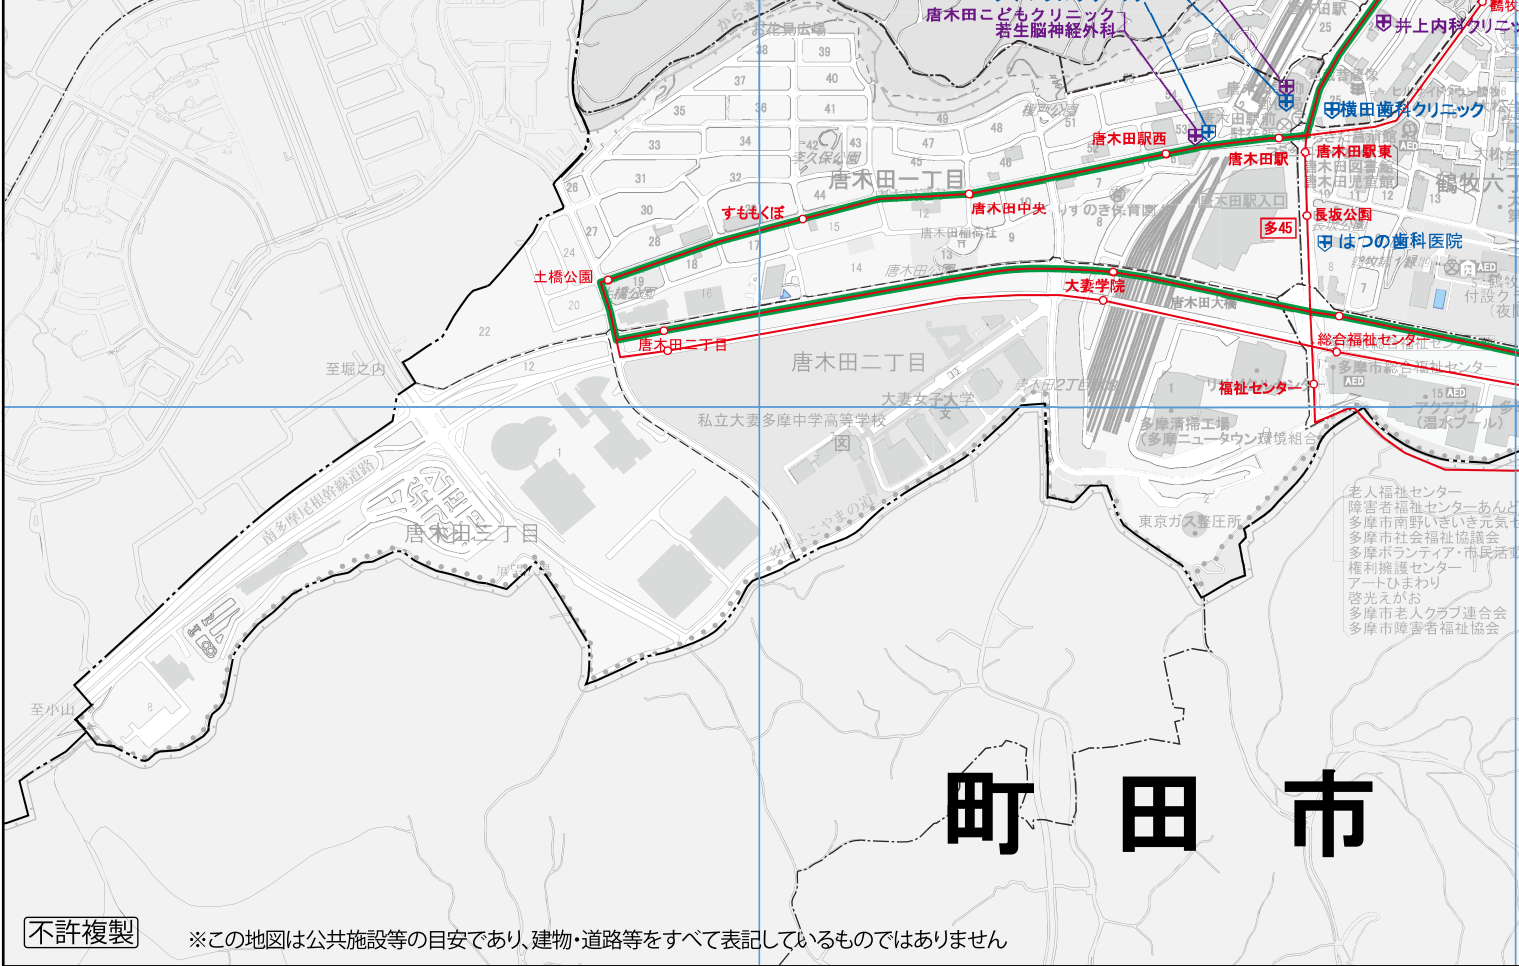

多45	日大三高	鶴牧西公園	福祉センター
豊33	豊田駅南口		
多摩センター駅を経由するバス			
桜73	聖蹟桜ヶ丘駅	—	多摩南部地域病院
桜63	聖蹟桜ヶ丘駅	—	(鶴牧循環)
永52	東西線右循環	—	総合福祉センター
永53	東西線左循環	—	総合福祉センター
桜62	聖蹟桜ヶ丘駅	—	愛宕東公園

聖蹟桜ヶ丘駅発着バス系統表を参照

桜88	京王堀之内駅	帝京大学入口・東中野	
桜18	都営泉二丁目	府中西高校入口	
桜08	都営泉二丁目	中河原駅・稲荷神社	
高27	高幡不動駅	一の宮・中和田・百草団地入口	
○	高幡不動駅	桜ヶ丘車庫・金田公園	
桜87	帝京大学小学校	一の宮・和田・中和田	
桜19	都営泉二丁目	府中西四谷橋北	
桜22	諏訪三丁目		

永山駅発着バス系統表

系統	行先	経路地	主な市の施設とバス停
永12	諏訪四丁目循環	諏訪南公園	諏訪四丁目 ◆武道館 ◆陸上競技場
永13	永山五丁目	諏訪南公園・永山高校	
永14	京王多摩車庫前	諏訪南公園・永山高校・永山五丁目・瓜生	
永71	地藏堂	桜ヶ丘二丁目・総合体育館	総合体育館 ◆総合体育館
永72	多摩センター駅	水道塔前・コンセポール前	
永34	聖ヶ丘団地	桜ヶ丘一丁目・桜ヶ丘公園西口・多摩大学	
桜06	聖蹟桜ヶ丘駅	聖ヶ丘一丁目・桜ヶ丘公園西口・多摩大学・記念館前・春日神社	記念館前 ◆旧多摩聖蹟記念館
永66	豊ヶ丘四丁目	大橋・釜沼橋・貝取北センター	◆一本杉公園野球場
永65	多摩センター駅	大橋・釜沼橋・豊ヶ丘四丁目・恵泉学園大学入口・落合三丁目	
桜07	聖蹟桜ヶ丘駅	多摩東公園・連光寺	
桜64	聖蹟桜ヶ丘駅	多摩市役所	多摩市役所
桜92	聖蹟桜ヶ丘駅	桜ヶ丘二丁目・桜ヶ丘四丁目・浄水場前・霞ヶ関橋	
永52	東西線右循環	総合福祉センター・多摩センター駅	福祉センター ◆総合福祉センター ◆アクアブルー多摩 ◆多摩清掃工場
永53	東西線左循環	多摩センター駅・総合福祉センター	
桜65	聖蹟桜ヶ丘駅	諏訪神社・聖ヶ丘病院	
鶴31	鶴川駅	永山五丁目・瓜生・五反田	
永12	諏訪三丁目		
永12	聖蹟桜ヶ丘駅		

永山駅を経由するバス
桜22 聖蹟桜ヶ丘駅—諏訪四丁目循環
桜23 聖蹟桜ヶ丘駅—永山五丁目
桜25 聖蹟桜ヶ丘駅—京王多摩車庫
桜24 聖蹟桜ヶ丘駅—鶴川駅
聖蹟桜ヶ丘駅発着バス系統表を参照

多摩センター・聖蹟桜ヶ丘各駅からは成田・羽田各空港行のバスも運行しています。
<http://www.highwaybus.com/>

町田市

不許複製

※この地図は公共施設等の目安であり、建物・道路等をすべて表記していません