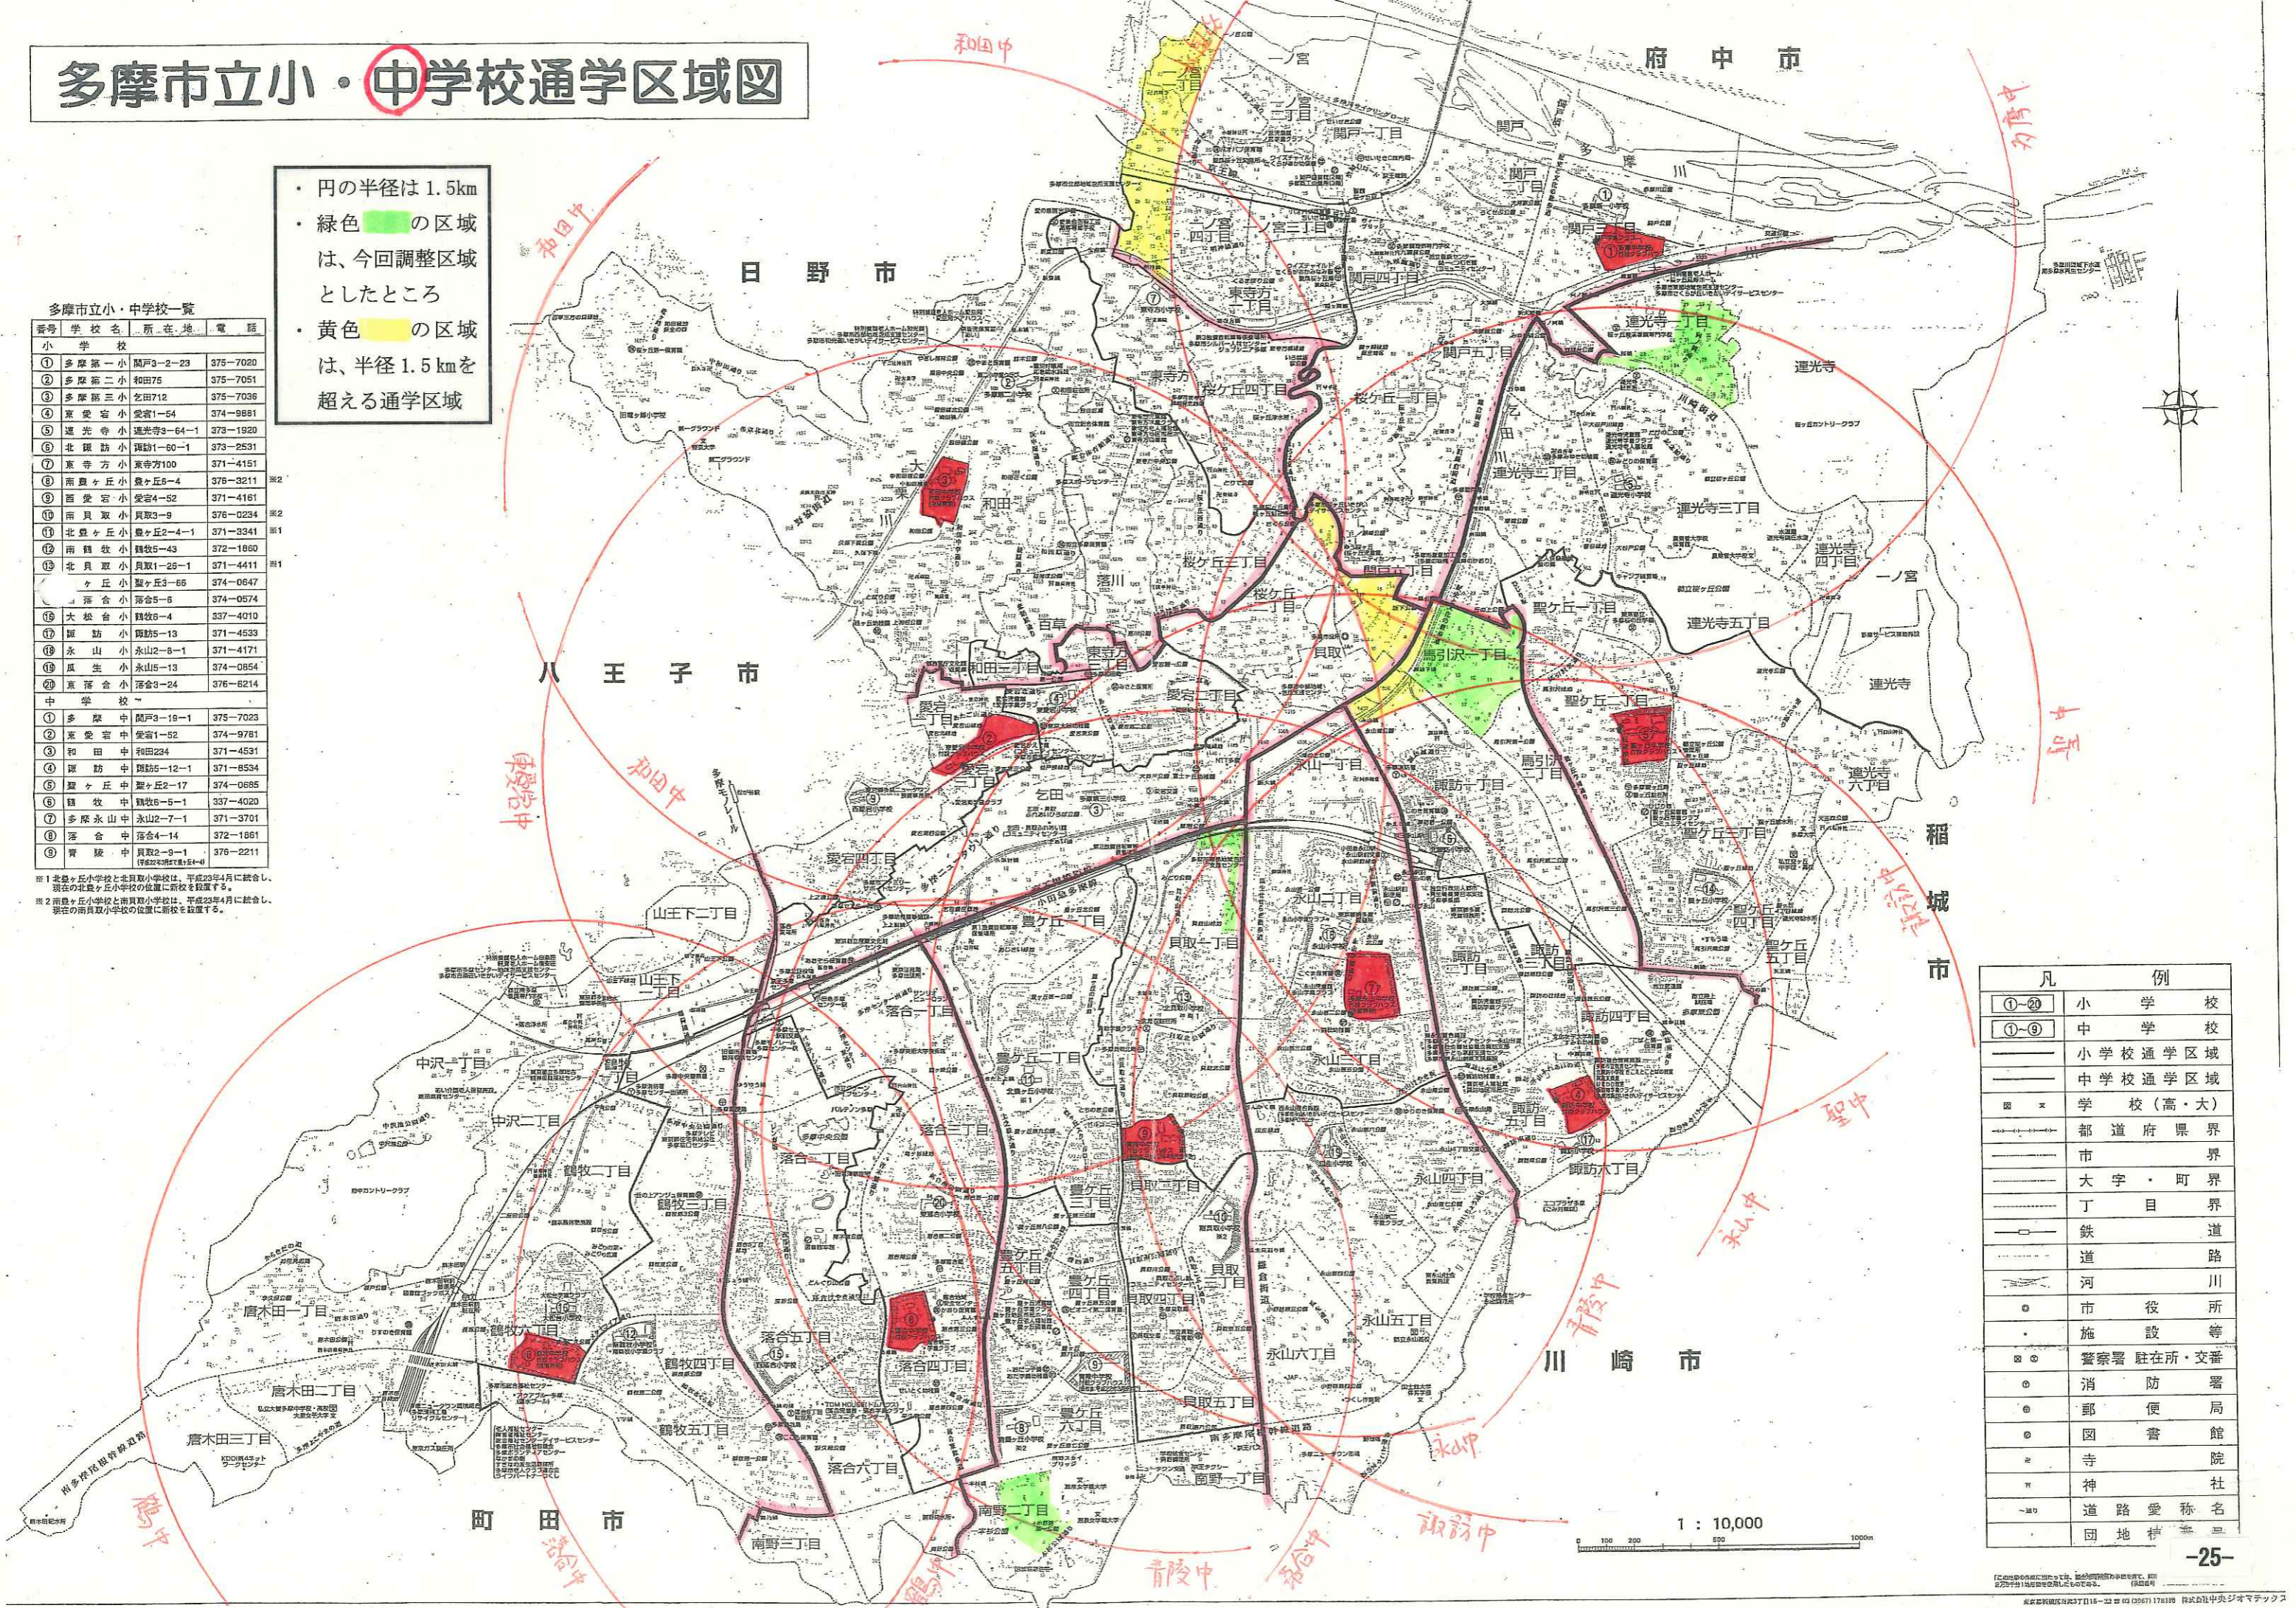

多摩市立小・中学校通学区域図

- 円の半径は1.5km
- 緑色の区域は、今回調整区域としたところ
- 黄色の区域は、半径1.5kmを超える通学区域

多摩市立小・中学校一覧

番号	学校名	所在地	電話
小学校			
①	多摩第一小	関戸3-2-23	375-7020
②	多摩第二小	和田75	375-7051
③	多摩第三小	乞田712	375-7036
④	寛愛宮小	寛宮1-54	374-9881
⑤	蓮光寺小	蓮光寺3-64-1	373-1920
⑥	北鎌訪小	鎌訪1-60-1	373-2531
⑦	寛寺方小	寛寺方100	371-4151
⑧	南豊ヶ丘小	豊ヶ丘5-4	376-3211
⑨	百愛宮小	寛宮4-52	371-4161
⑩	南貝取小	貝取3-9	376-0234
⑪	北豊ヶ丘小	豊ヶ丘2-4-1	371-3341
⑫	南鶴牧小	鶴牧5-43	372-1860
⑬	北貝取小	貝取1-26-1	371-4411
⑭	ヶ丘小	豊ヶ丘3-65	374-0647
⑮	落合小	落合5-6	374-0574
⑯	大板台小	鶴牧6-4	337-4010
⑰	鎌訪小	鎌訪5-13	371-4533
⑱	永山小	永山2-8-1	371-4171
⑲	瓜生小	永山5-13	374-0854
⑳	東落合小	落合3-24	376-8214
中学校			
①	多摩中	関戸3-18-1	375-7023
②	東寛宮中	寛宮1-52	374-9781
③	和田中	和田234	371-4531
④	鎌訪中	鎌訪5-12-1	371-8534
⑤	豊ヶ丘中	豊ヶ丘2-17	374-0685
⑥	鶴牧中	鶴牧5-5-1	337-4020
⑦	多摩永山中	永山2-7-1	371-3701
⑧	落合中	落合4-14	372-1861
⑨	青陵中	貝取2-9-1	376-2211

※1 北豊ヶ丘小学校と北貝取小学校は、平成23年4月に統合し、現在の北豊ヶ丘小学校の位置に新校を設置する。
 ※2 南豊ヶ丘小学校と南貝取小学校は、平成23年4月に統合し、現在の南貝取小学校の位置に新校を設置する。

凡例	
①-⑳	小学校
①-⑨	中学校
——	小学校通学区域
——	中学校通学区域
⊙	学校(高・大)
——	都道府県界
——	市界
——	大字・町界
——	丁目界
——	鉄道路
——	河川
○	市役所
●	施設等
⊙	警察署 駐在所・交番
⊙	消防署
⊙	郵便局
⊙	図書館
⊙	寺院
⊙	神社
——	道路愛称名
——	団地