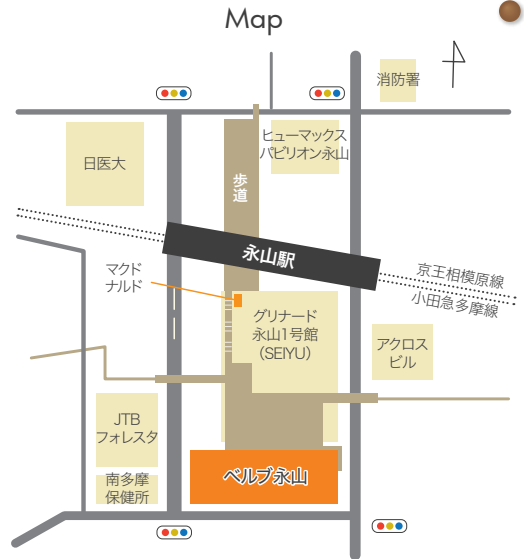

【受講者の声】

過去の受講者から頂いた声を一部ご紹介します。

【会場案内】

ベルブ永山 4階 視聴覚室 多摩市永山1-5 (永山駅より徒歩3分)

“ 知らなかったビジネスの知識、戦略を学ぶことができました。特に会社経営において会計の重要性を知ることができたのは大きかった。 ”

“ 先生の話は印象深く記憶に残り、とても勉強になった。同期の出会い、繋がりを持つことができたことが非常にプラスだった。 ”

“ 創業に向けて計画が具体化できた。会計を含め創業に必要な知識を学習できた。 ”

“ 創業する場合のポイントをリアルな形で教えて頂き、大変勉強になり有意義でした。 ”

永山駅改札を出て、左方向グリナード内マクドナルド横の階段を上がって正面です。