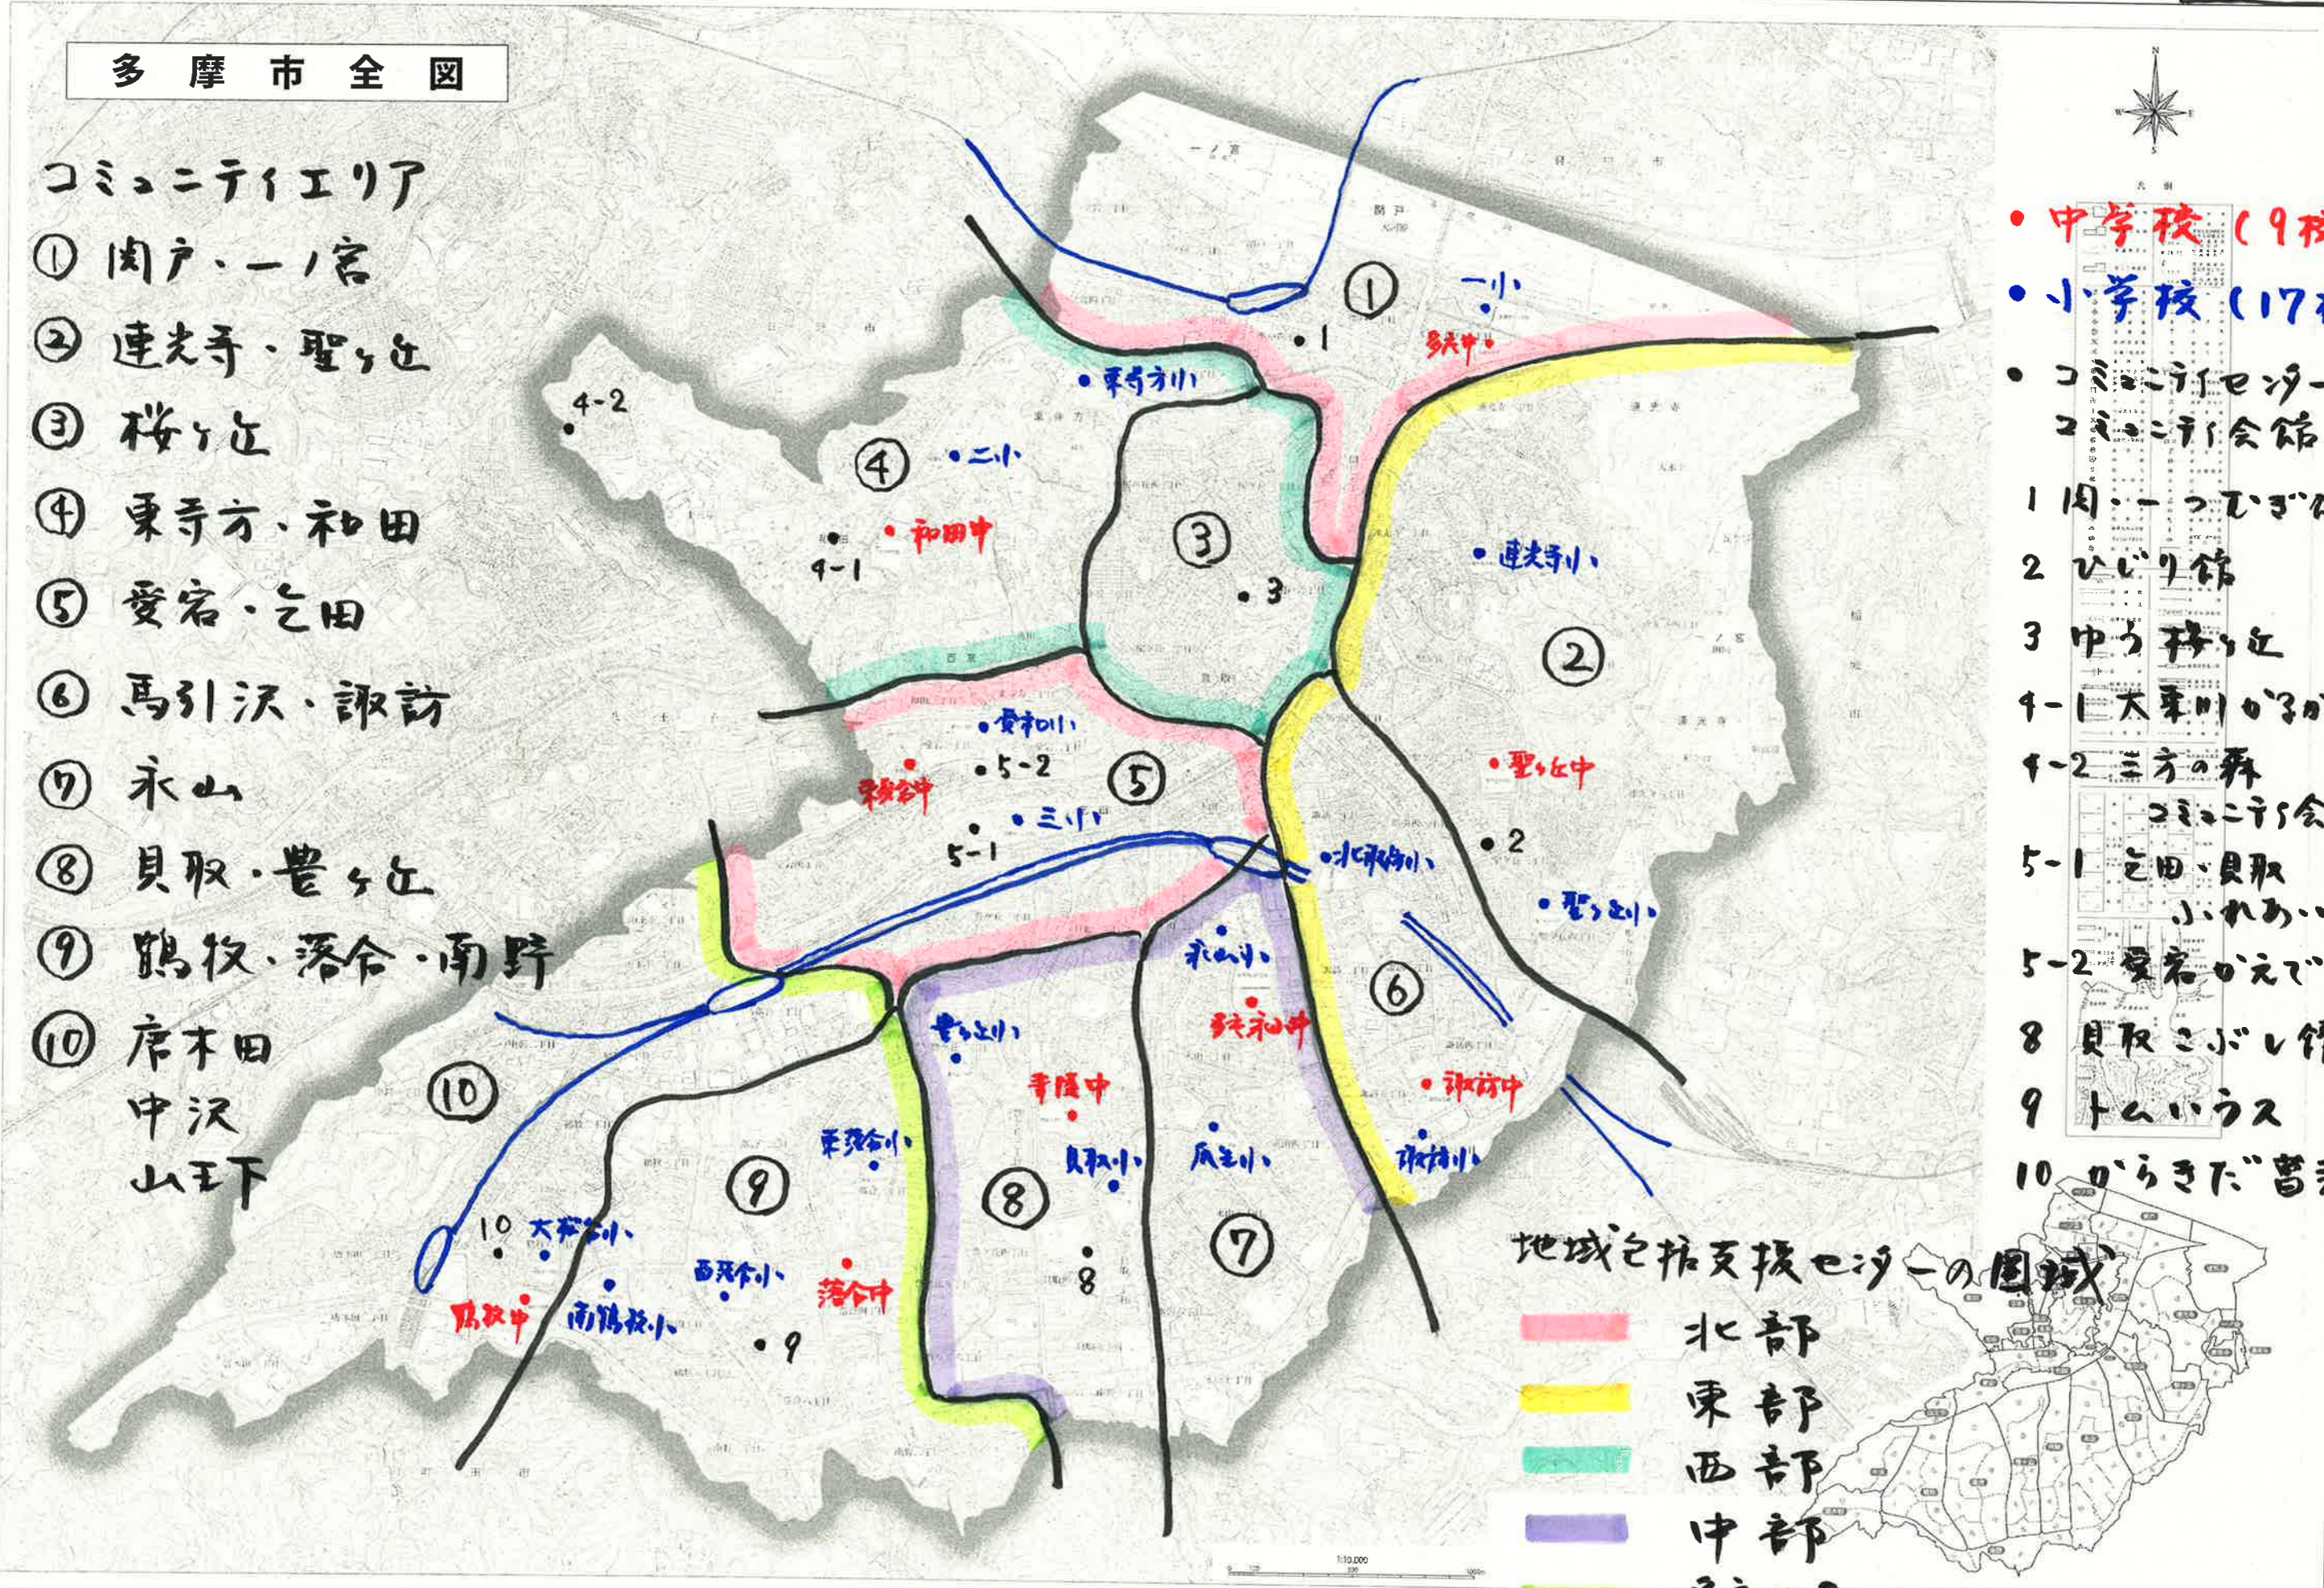

多摩市全図

コミュニティエリア

- ① 肉戸・一宮
- ② 連光寺・聖ヶ丘
- ③ 桜ヶ丘
- ④ 東寺方・和田
- ⑤ 愛宕・乞田
- ⑥ 馬引沢・諏訪
- ⑦ 永山
- ⑧ 貝取・豊ヶ丘
- ⑨ 鶴牧・落合・南野
- ⑩ 席木田
中沢
山王下

- 中学校 (9校)
- 小学校 (17校)
- コミュニティセンター
コミュニティ会館
- 1 肉戸・一宮 公民館
- 2 ひびり館
- 3 中う移ヶ丘
- 4-1 大栗川の子の館
- 4-2 三方の森
コミュニティ会館
- 5-1 乞田・貝取
ふれあい館
- 5-2 愛宕のえで館
- 8 貝取こぼし館
- 9 トムイラス
- 10 からきた"昔蒲館

地域包括支援センターの区域

- 北部
- 東部
- 西部
- 中部
- 多摩エリア

平成三十年三月作成

調製株式会社東京地図研究所

多摩市役所

この地図は東京府1:2500を縮小複製したものである。 原簿尺 JGD2011 東京府 2m

この地図は、東京府の委託を受けて、東京府版図2500分の1の縮小率で制作したものである。 東京都版図4号、平成29年1月18日 (国土地院院令第120号に基づき制定) 2017年11月24日