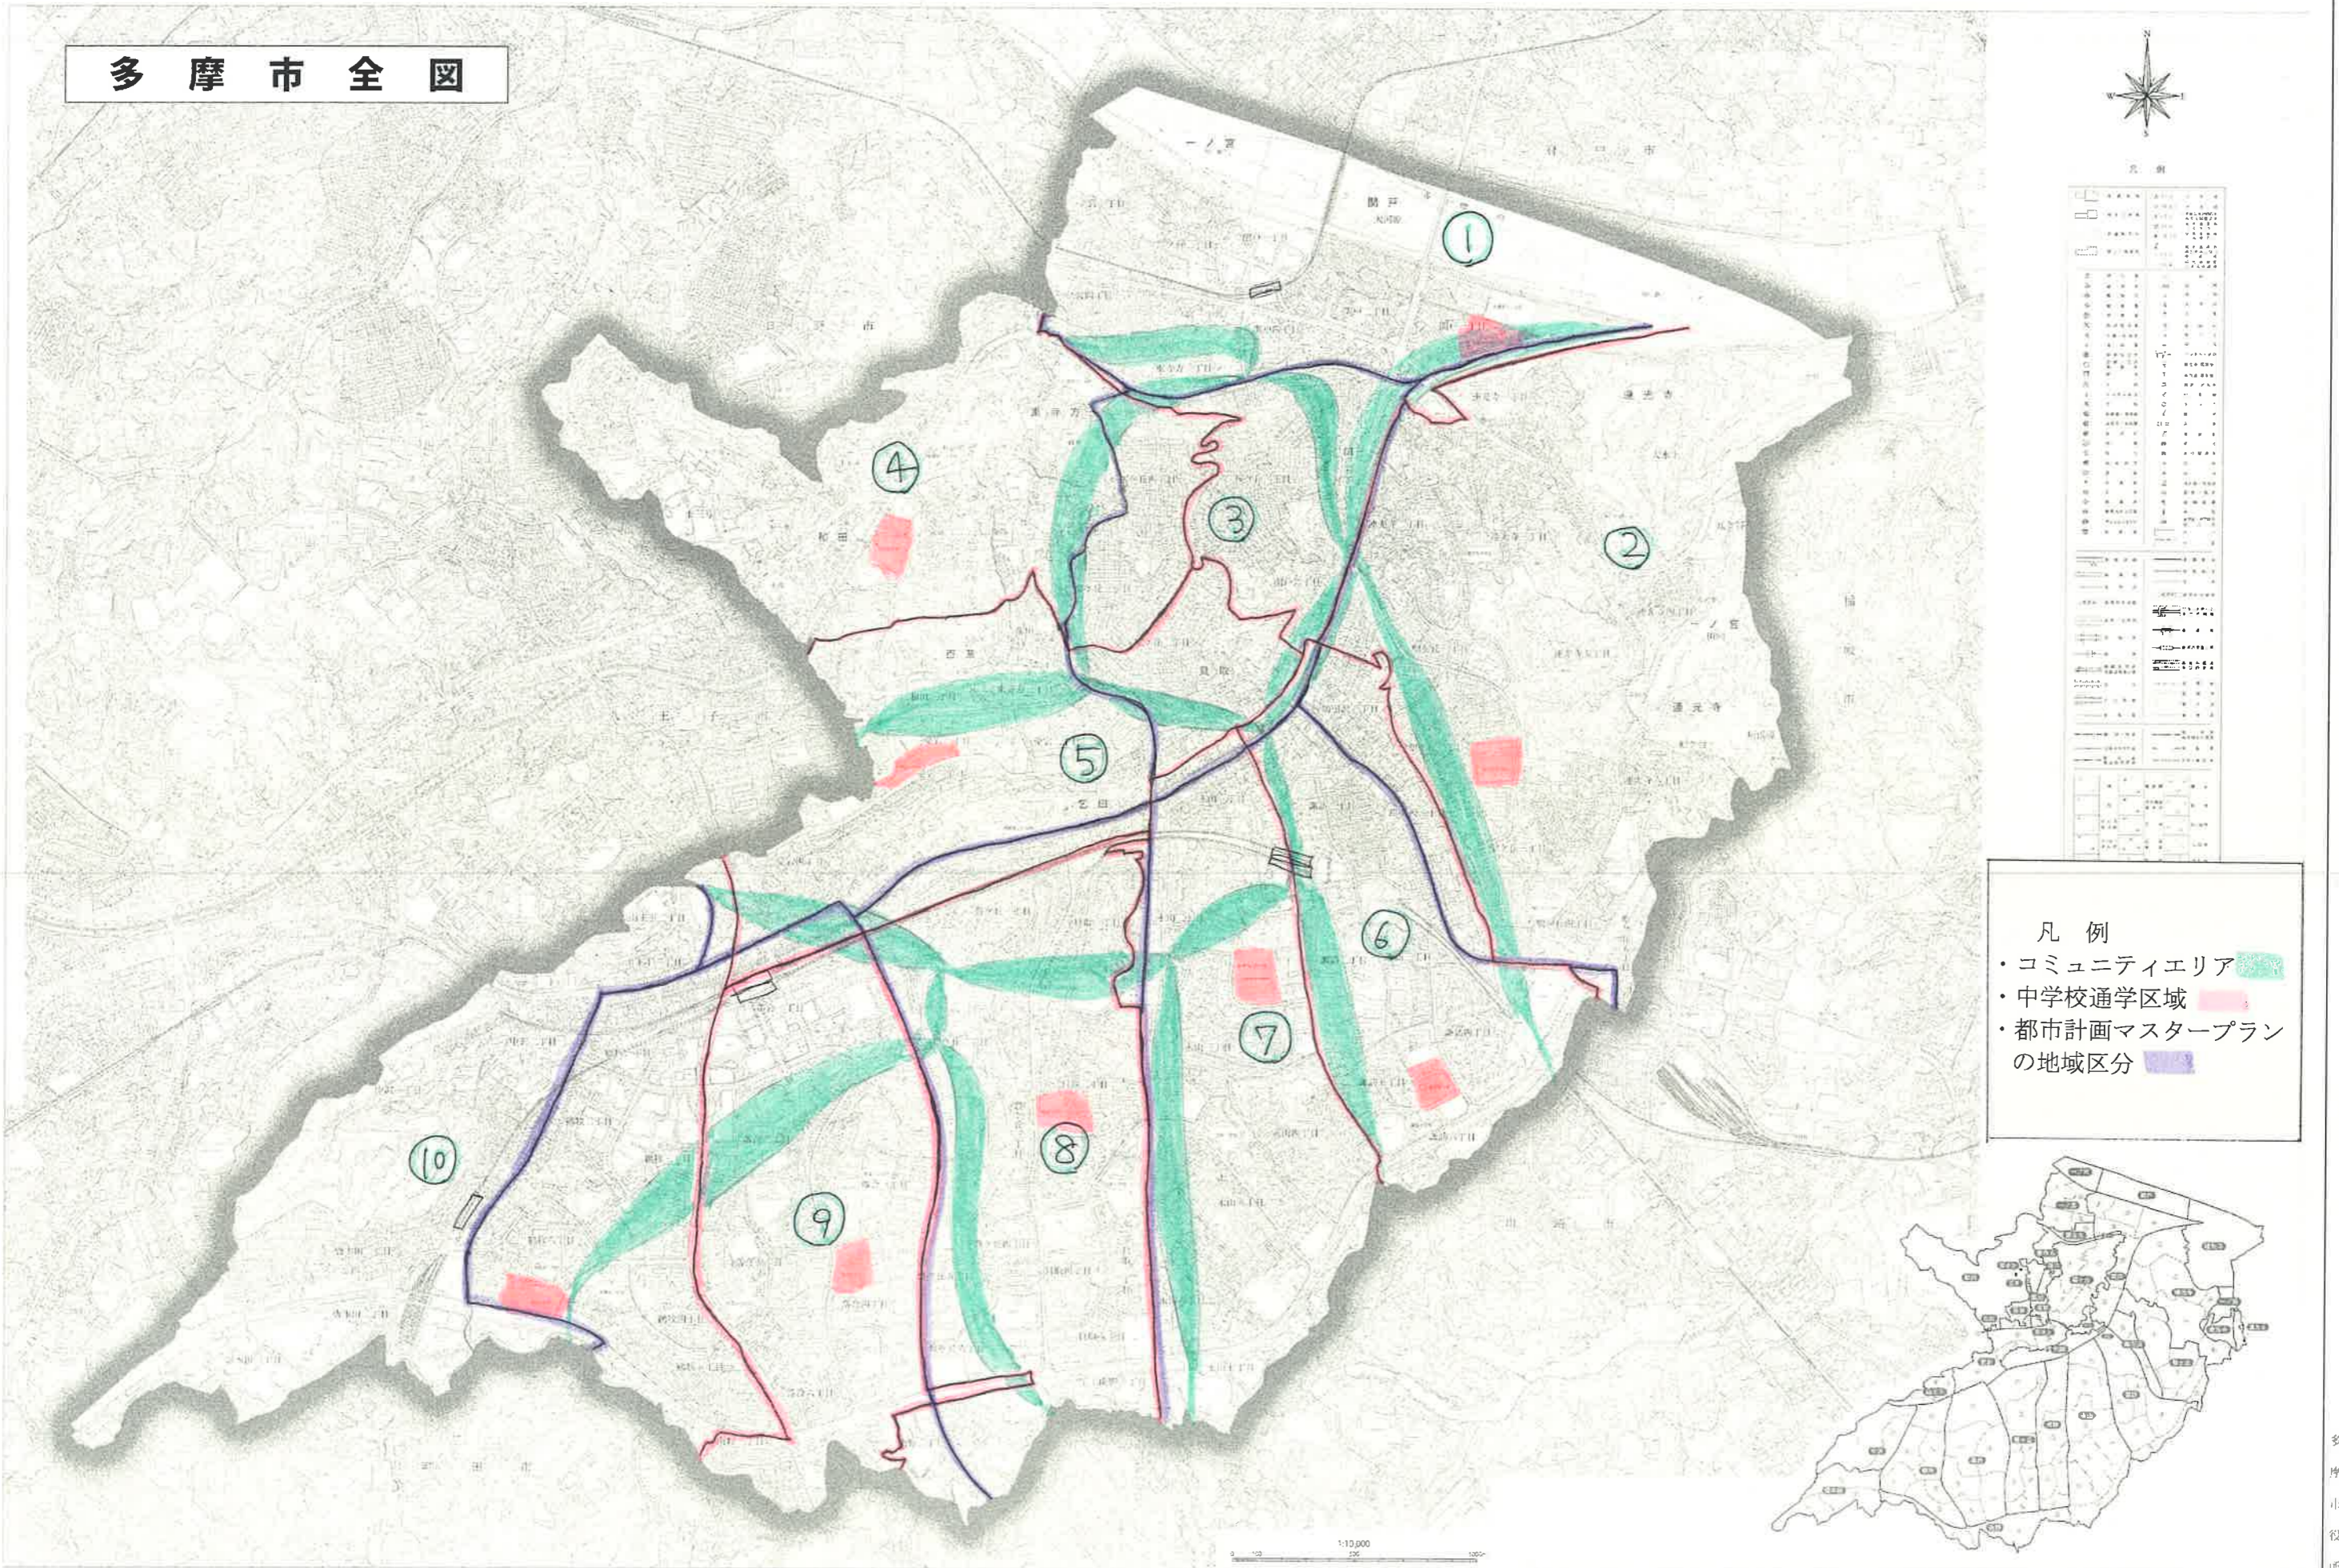

多摩市全図

平成三十年三月作成

- 凡例
- ・コミュニティエリア
 - ・中学校通学区
 - ・都市計画マスタープランの地域区分

多摩市役所

製図株式会社東京地測研究社

この地図は実測図 1:2,000 を縮小複製したものである。

著作権 © 2011 株式会社東京地測研究社

1:10,000

この地図は、東京都庁の作成を基に、東京都庁より提供されたものである。東京都庁の作成したものである。東京都庁の作成したものである。東京都庁の作成したものである。