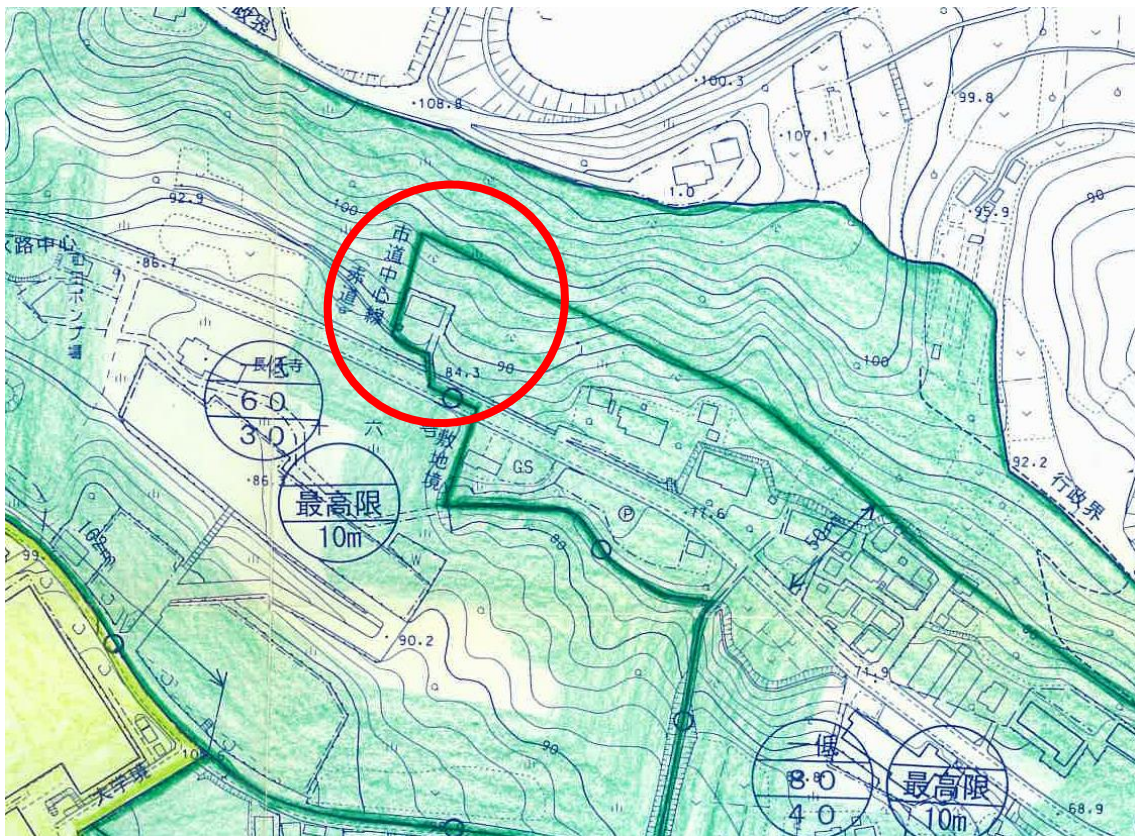

変更位置図

変更箇所 1 関戸一丁目

道路台帳図

変更箇所 2 関戸二丁目

変更箇所 3 和田

道路台帳図

変更箇所 4 貝取

変更箇所 5 連光寺二丁目

変更箇所 6 連光寺一丁目

変更箇所7 豊ヶ丘二丁目

変更箇所8 鶴牧三丁目