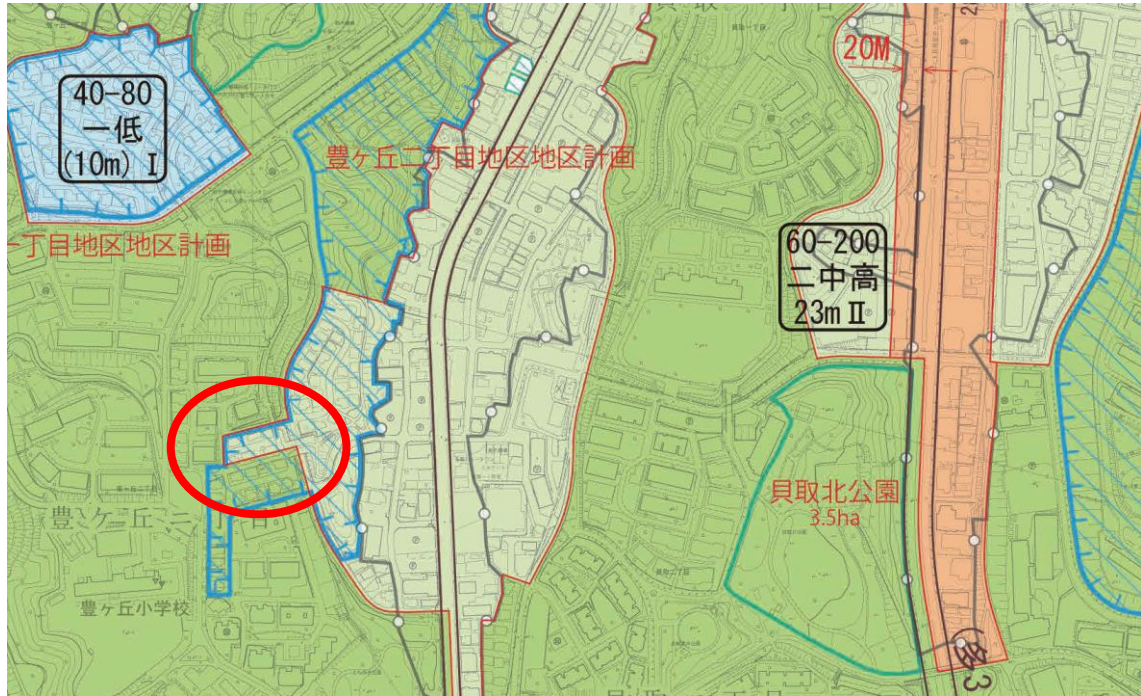

変更位置図

変更箇所 1 関戸一丁目

道路台帳図

変更箇所 2 関戸二丁目

変更箇所 3 和田

道路台帳図

変更箇所 4 貝取

変更箇所 5 連光寺二丁目

変更箇所 6 連光寺一丁目

変更箇所7 豊ヶ丘二丁目

変更箇所8 鶴牧三丁目