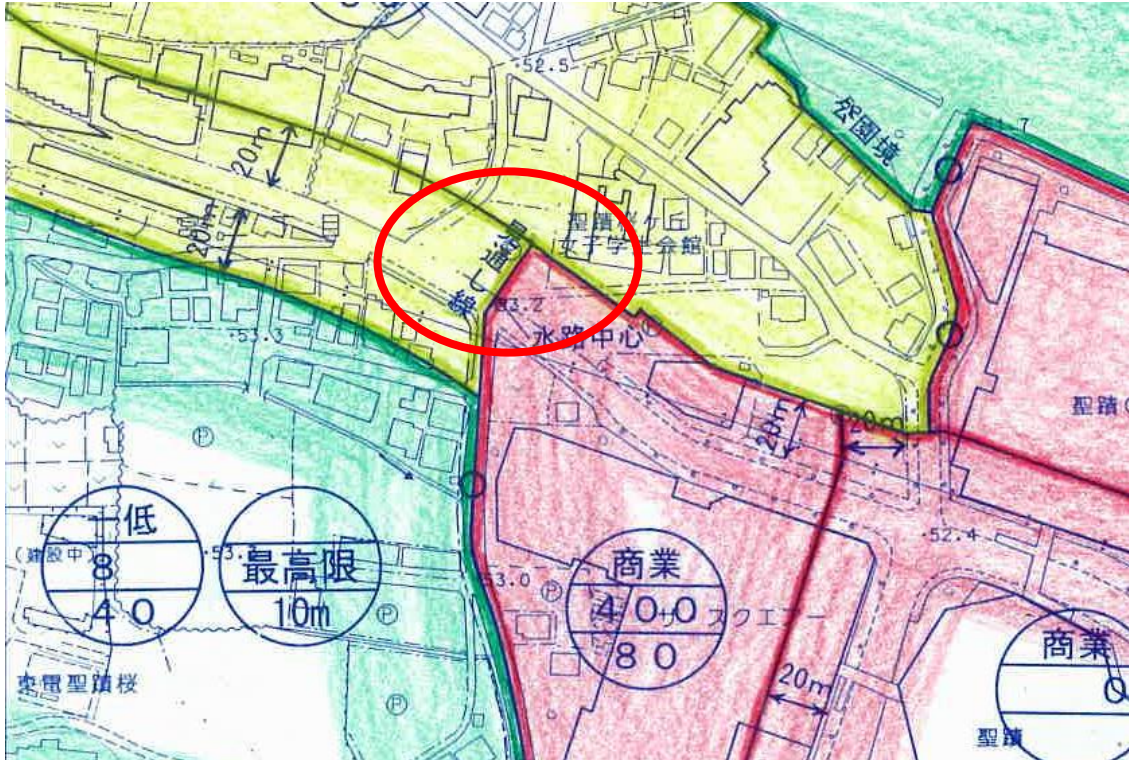

変更位置図

変更箇所 1 関戸一丁目

道路台帳図

変更箇所 2 関戸二丁目

変更箇所 3 和田

道路台帳図

変更箇所 4 貝取

変更箇所 5 連光寺二丁目

変更箇所 6 連光寺一丁目

変更箇所7 豊ヶ丘二丁目

変更箇所8 鶴牧三丁目