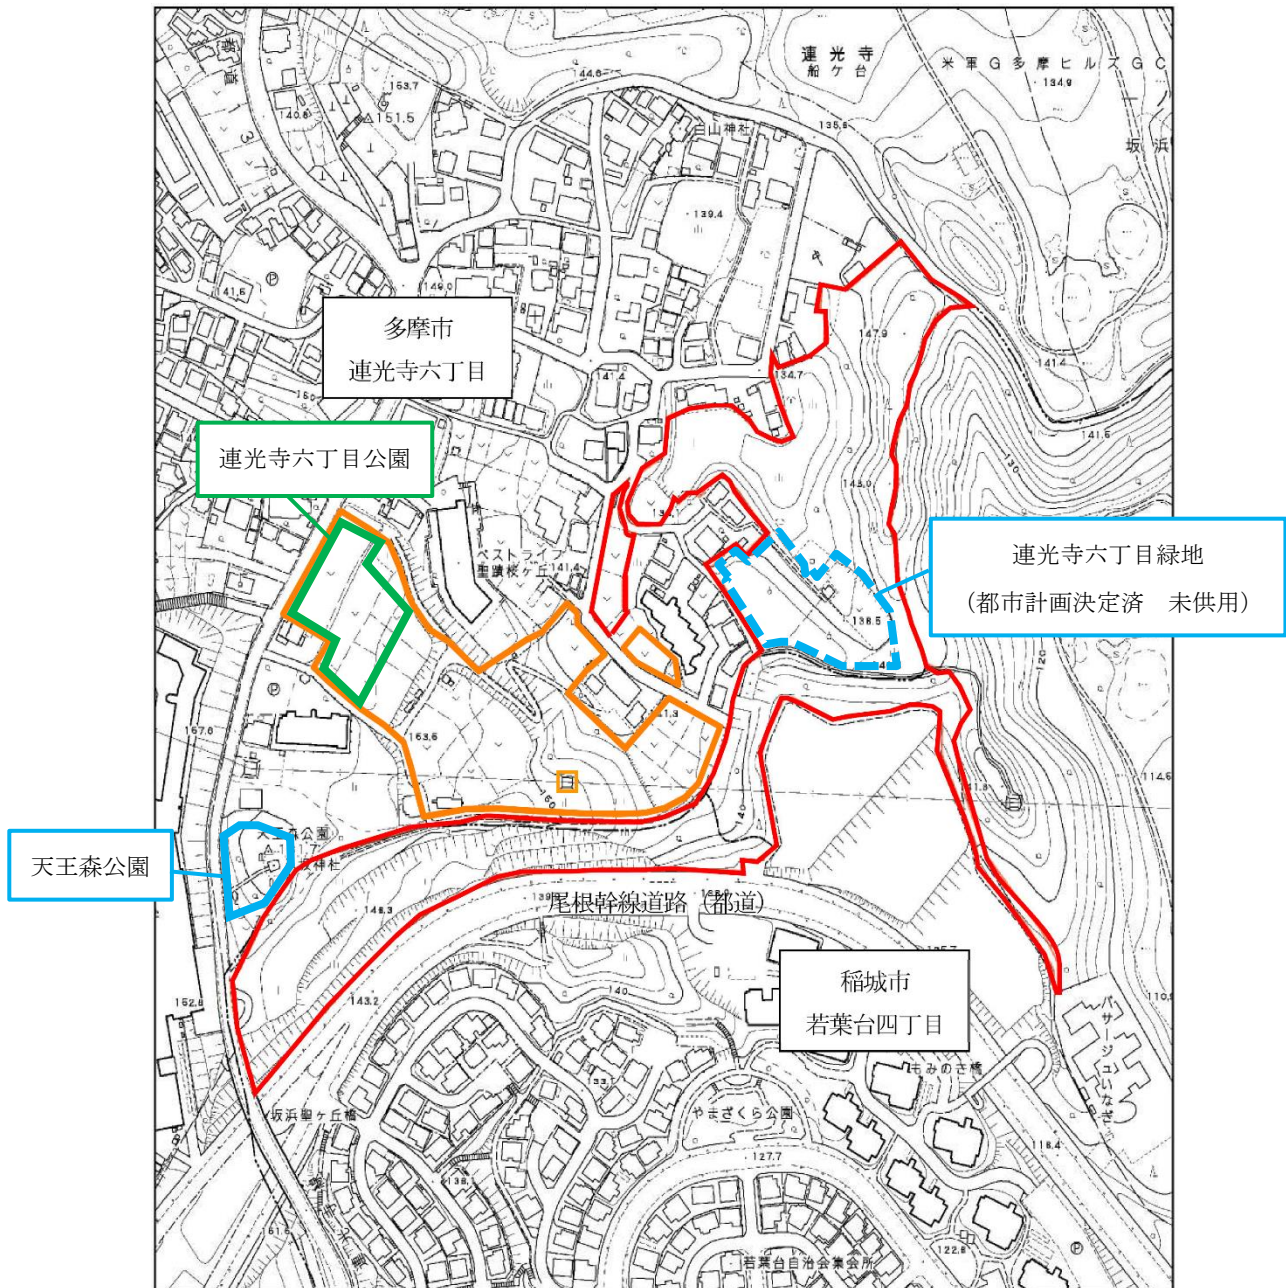

参考資料 2
令和 3 年 5 月 26 日
令和 3 年度第 1 回
多摩市都市計画審議会

現況写真

連光寺・若葉台里山保全地域付近公園緑地配置状況

凡例

- 既指定区域（平成 26 年 11 月 14 日指定）
- 拡張する区域（令和 2 年 11 月 11 日区域変更）
- 都市計画変更区域（連光寺六丁目公園）
- 市立公園緑地
- 都市計画決定済（未供用）

資料：東京都環境局自然環境部

「連光寺・若葉台里山保全地域の指定について（区域の拡張）指定書 保全計画書」
 （令和 2 年 11 月 11 日）より抜粋、一部加筆