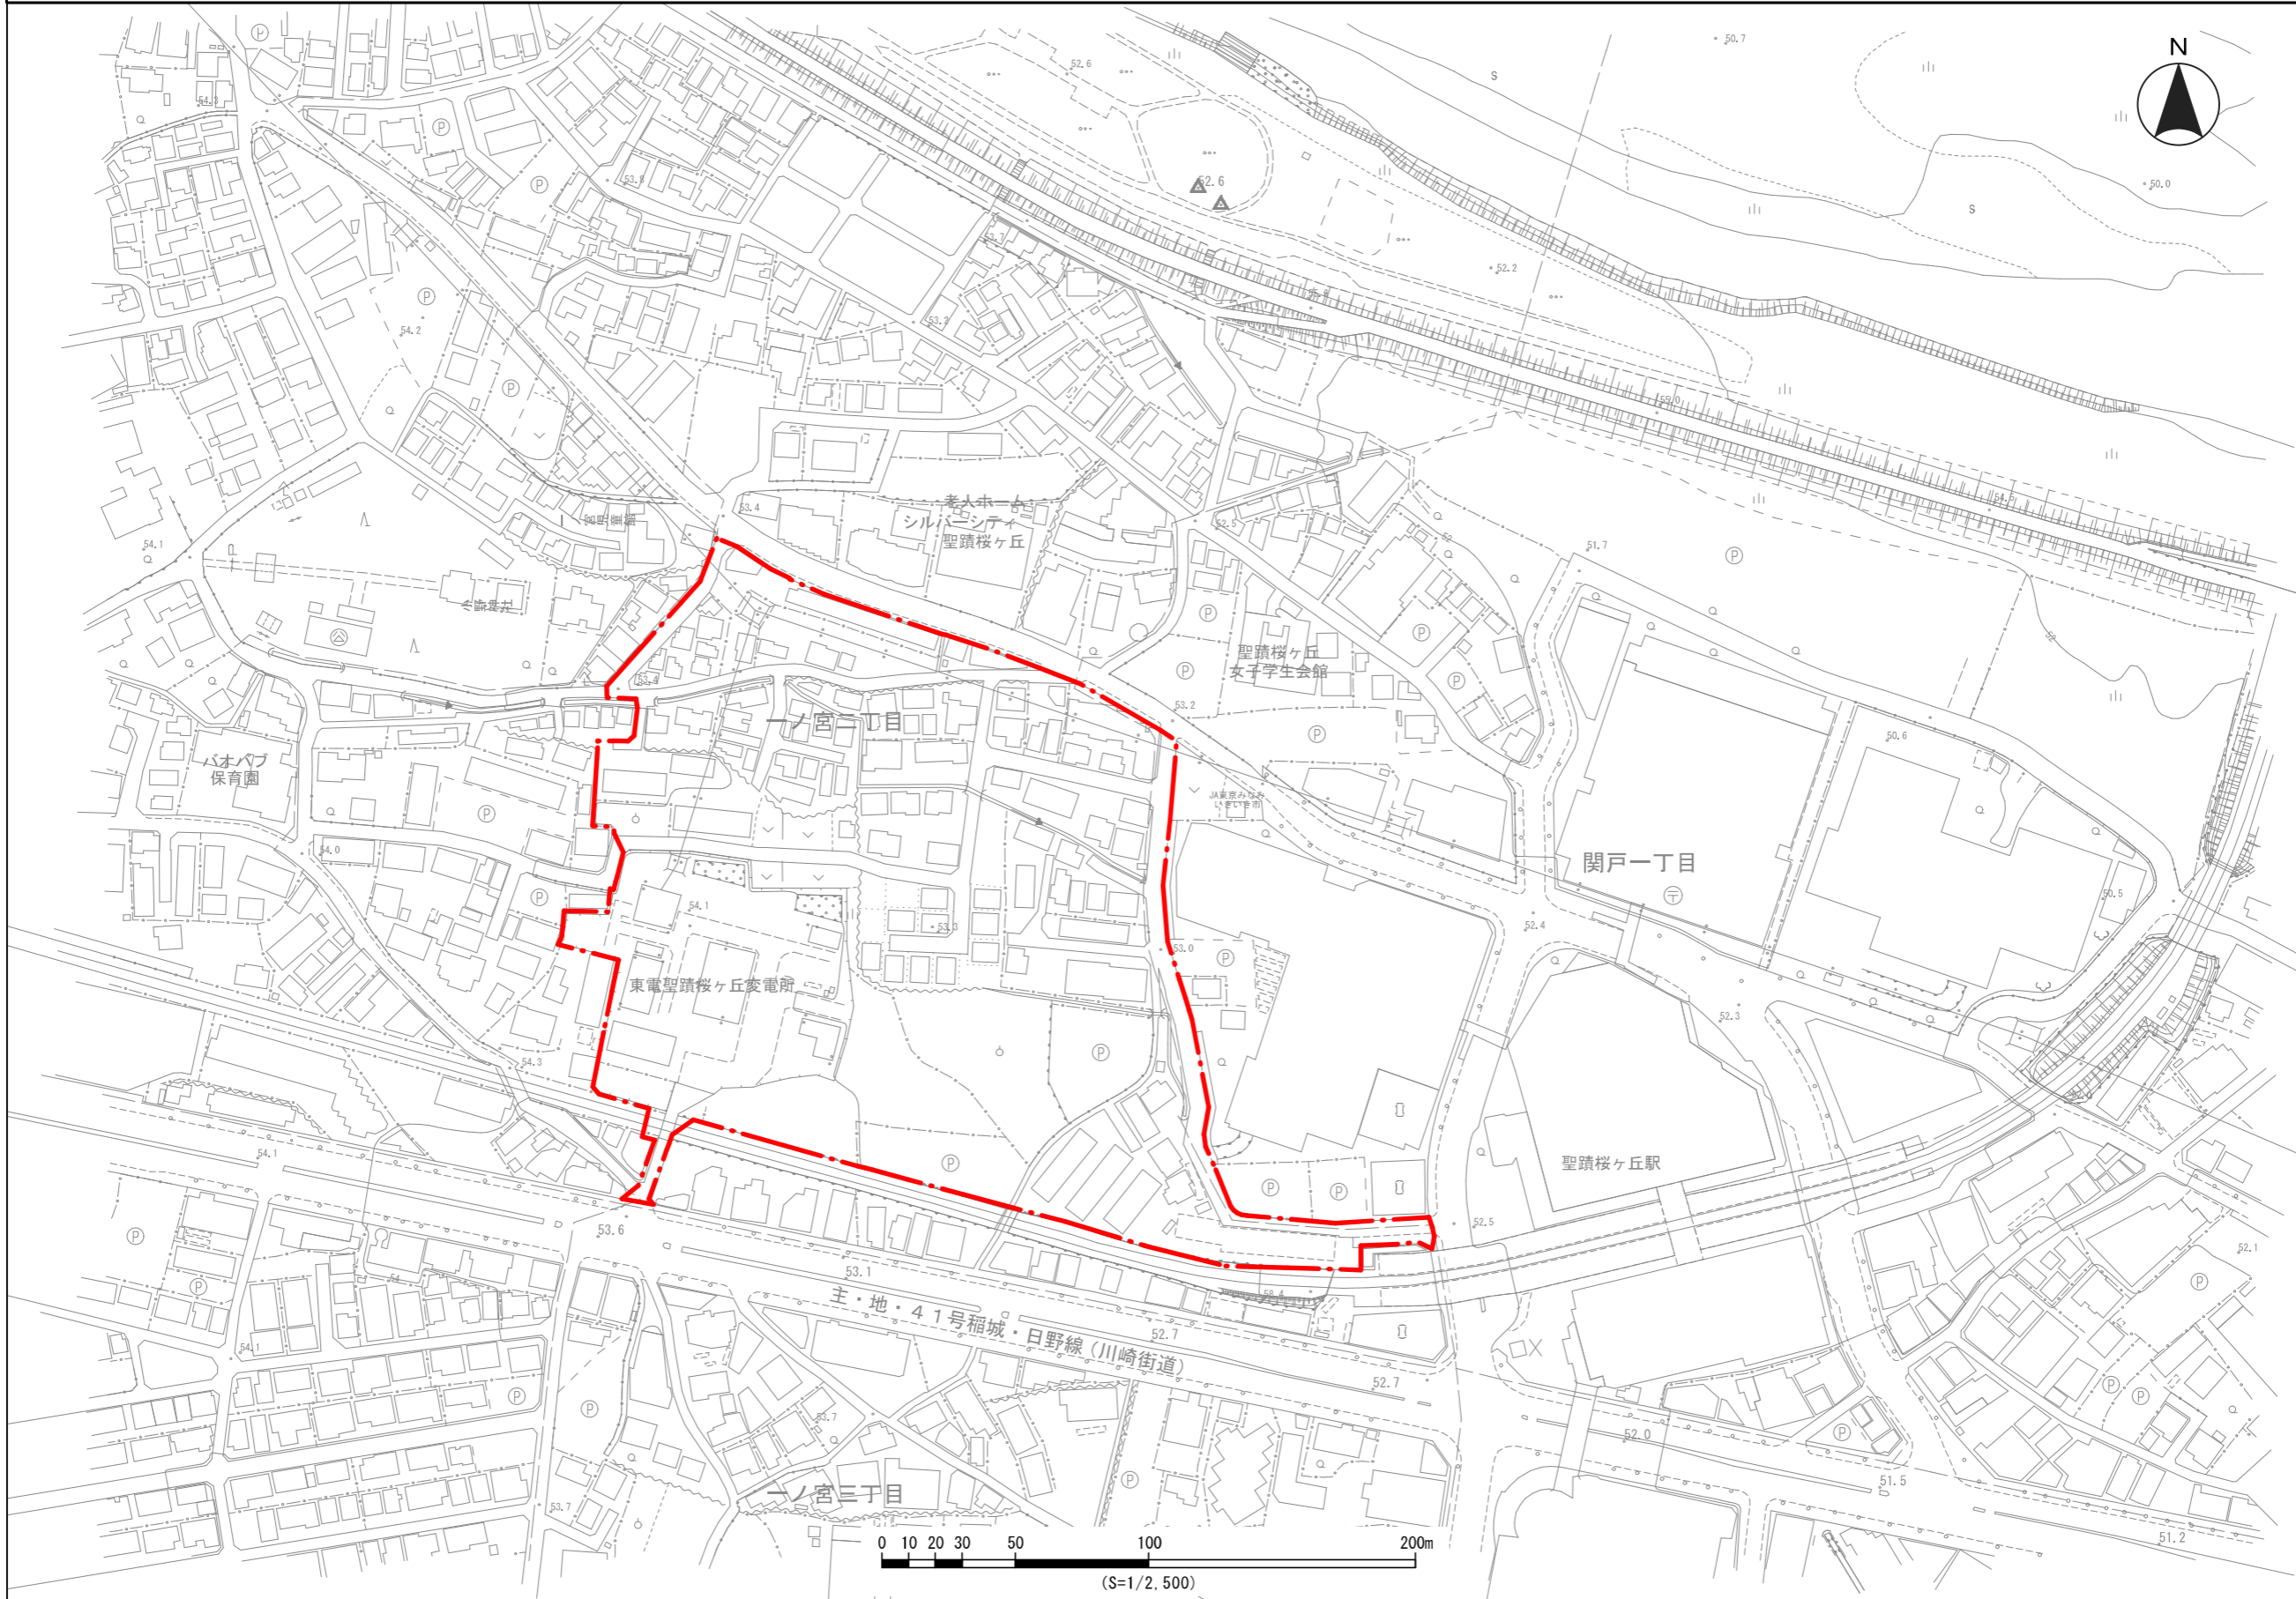

聖蹟桜ヶ丘駅西側地域街づくり協議会 位置図

聖蹟桜ヶ丘駅西側地域街づくり協議会 位置図(広域)

地区名	聖蹟桜ヶ丘駅西側地域街づくり協議会
対象範囲	約4.6ha

凡例 (一点鎖線)