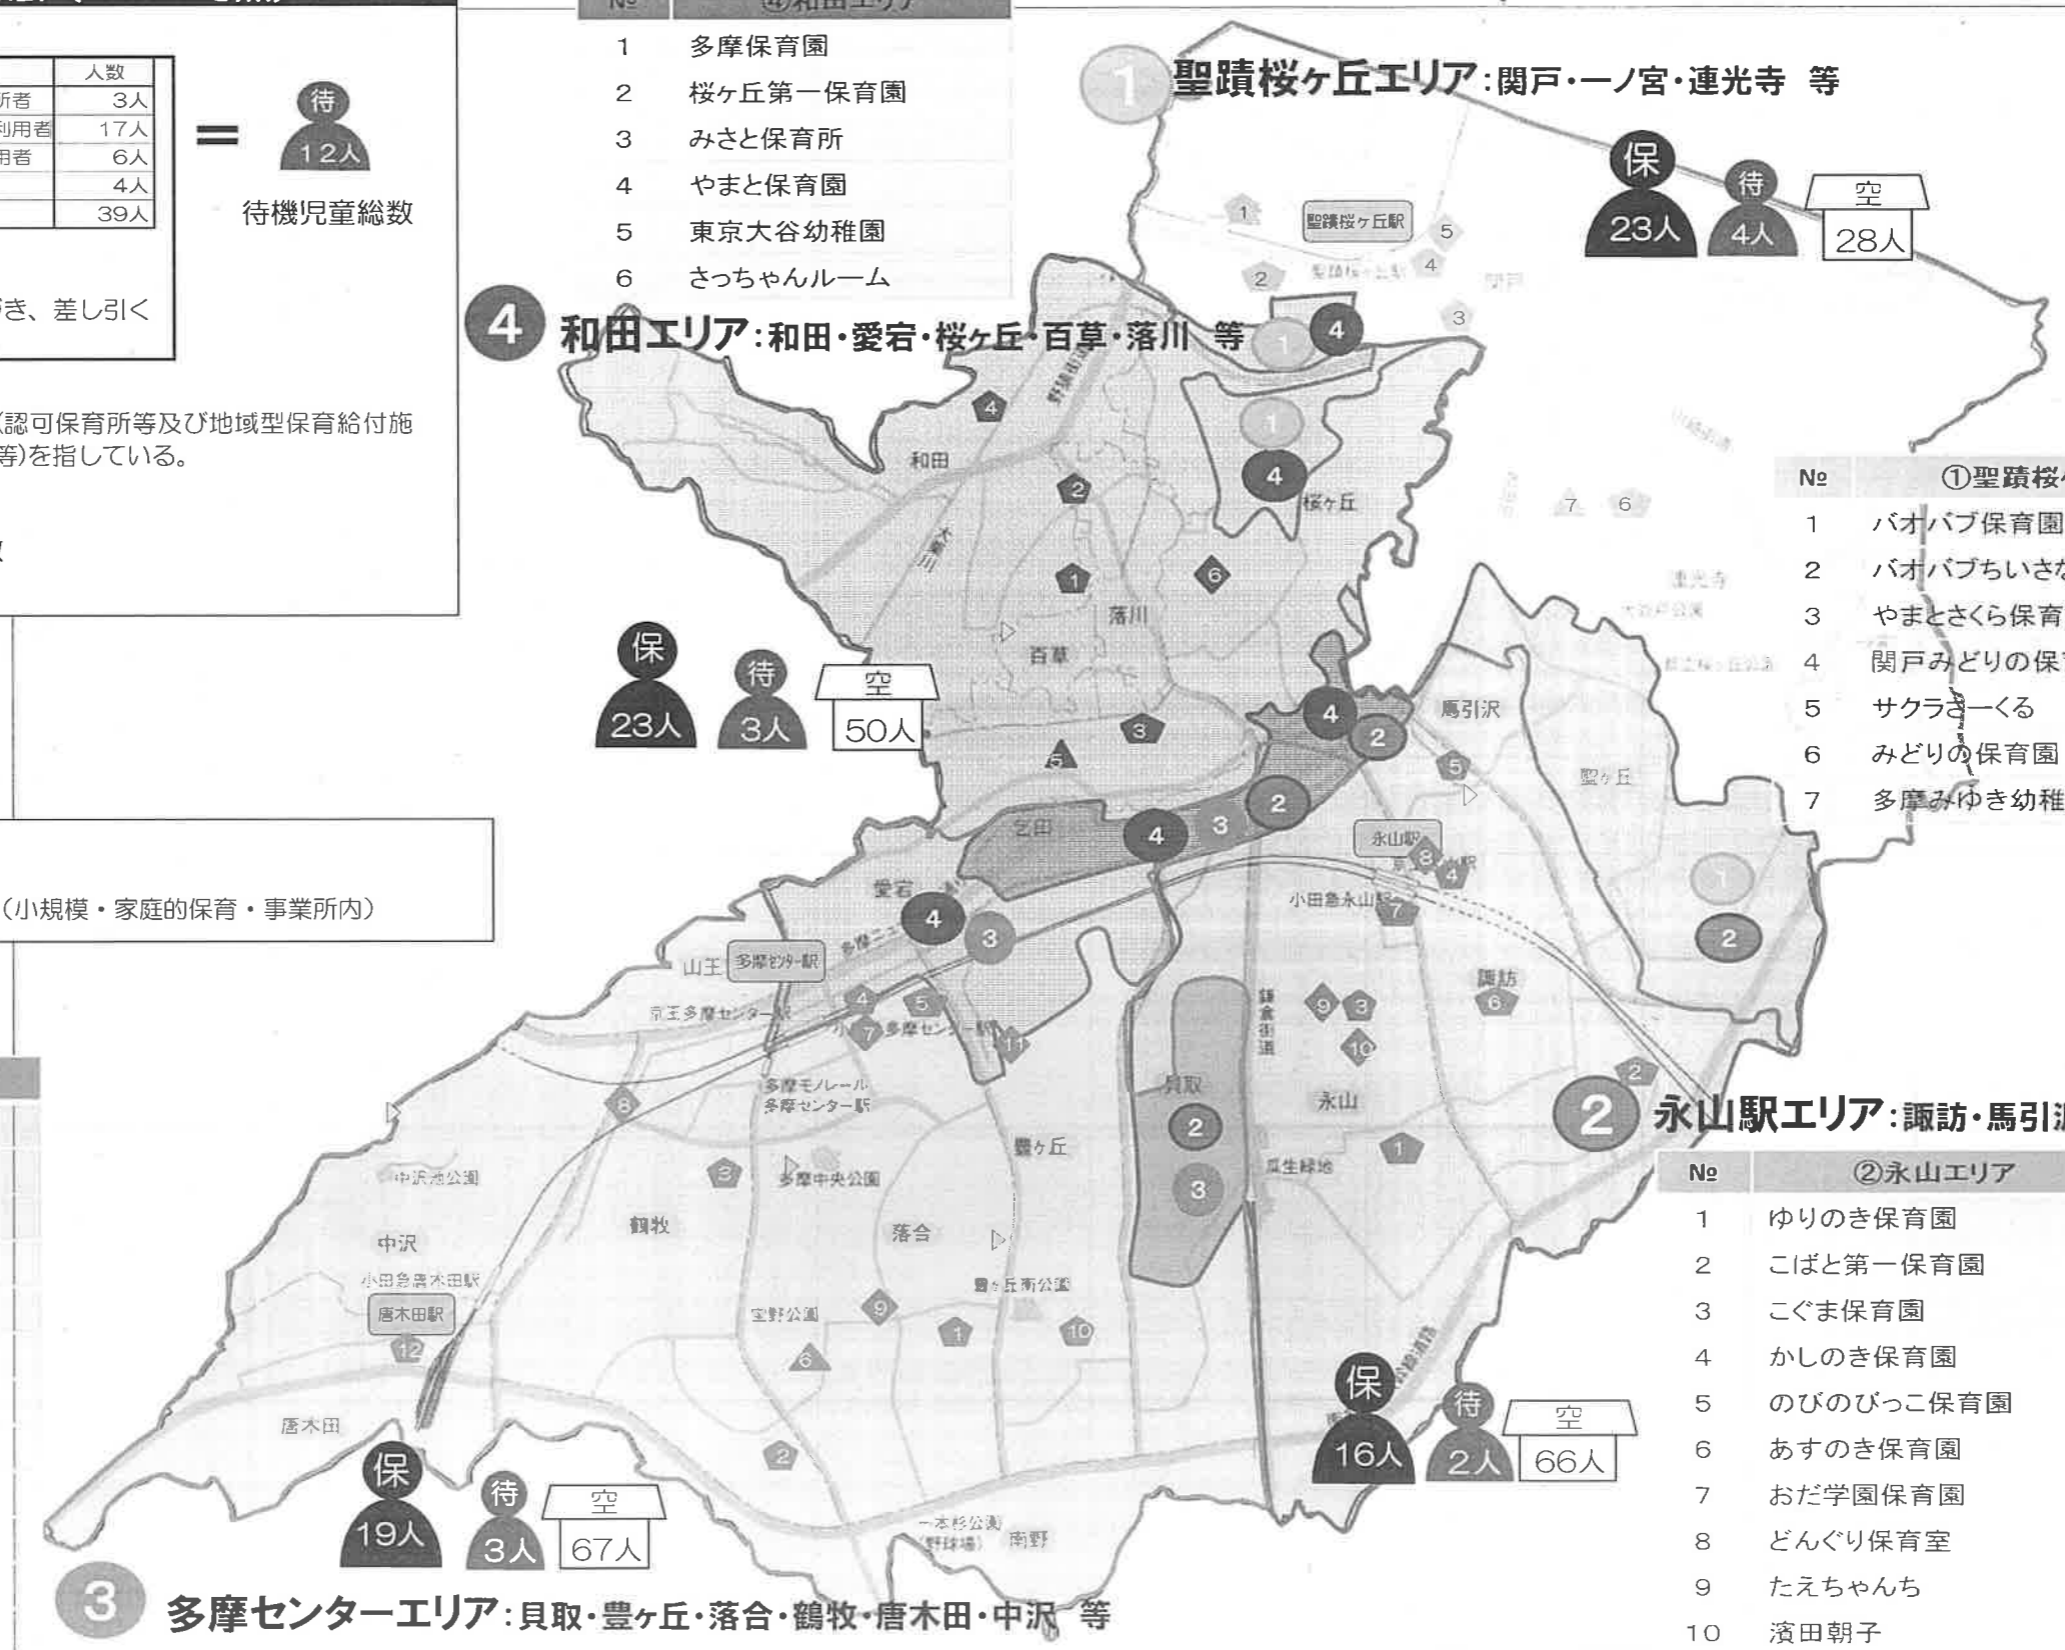

※認可施設とは、施設型給付施設(認可保育所等及び地域型保育給付施設(小規模保育所、家庭的保育所等)を指している。

空き定員総数

211人

- 認可保育所
- △ 認定こども園
- ◇ 地域型保育事業所(小規模・家庭的保育・事業所内)

- ### ③多摩センターエリア
- 1 かおり保育園
 - 2 こころ保育園
 - 3 丘の上アンジュ保育園
 - 4 あおぞら保育園
 - 5 あおぞらぱれっと保育園
 - 6 おだ認定こども園
 - 7 こころプティ保育園
 - 8 あおぞらルーム
 - 9 保育室ぼけっとぼっけ
 - 10 ピオニイ第二保育園
 - 11 こひつじ
 - 12 りすのき保育園

- ### ④和田エリア
- 1 多摩保育園
 - 2 桜ヶ丘第一保育園
 - 3 みさと保育所
 - 4 やまと保育園
 - 5 東京大谷幼稚園
 - 6 さっちゃんルーム

- ### ①聖蹟桜ヶ丘エリア
- 1 バオバブ保育園
 - 2 バオバブちいさな家保育園
 - 3 やまとさくら保育園
 - 4 関戸みどりの保育園
 - 5 サクラきーくる
 - 6 みどりの保育園
 - 7 多摩みゆき幼稚園

- ### ②永山エリア
- 1 ゆりのき保育園
 - 2 こぼと第一保育園
 - 3 こぐま保育園
 - 4 かのき保育園
 - 5 のびのびこ保育園
 - 6 あすのき保育園
 - 7 おだ学園保育園
 - 8 どんぐり保育室
 - 9 たえちゃんち
 - 10 濱田朝子

③ 多摩センターエリア: 貝取・豊ヶ丘・落合・鶴牧・唐木田・中沢 等

④ 和田エリア: 和田・愛宕・桜ヶ丘・百草・落川 等

① 聖蹟桜ヶ丘エリア: 関戸・一ノ宮・連光寺 等

② 永山駅エリア: 諏訪・馬引沢・永山 等