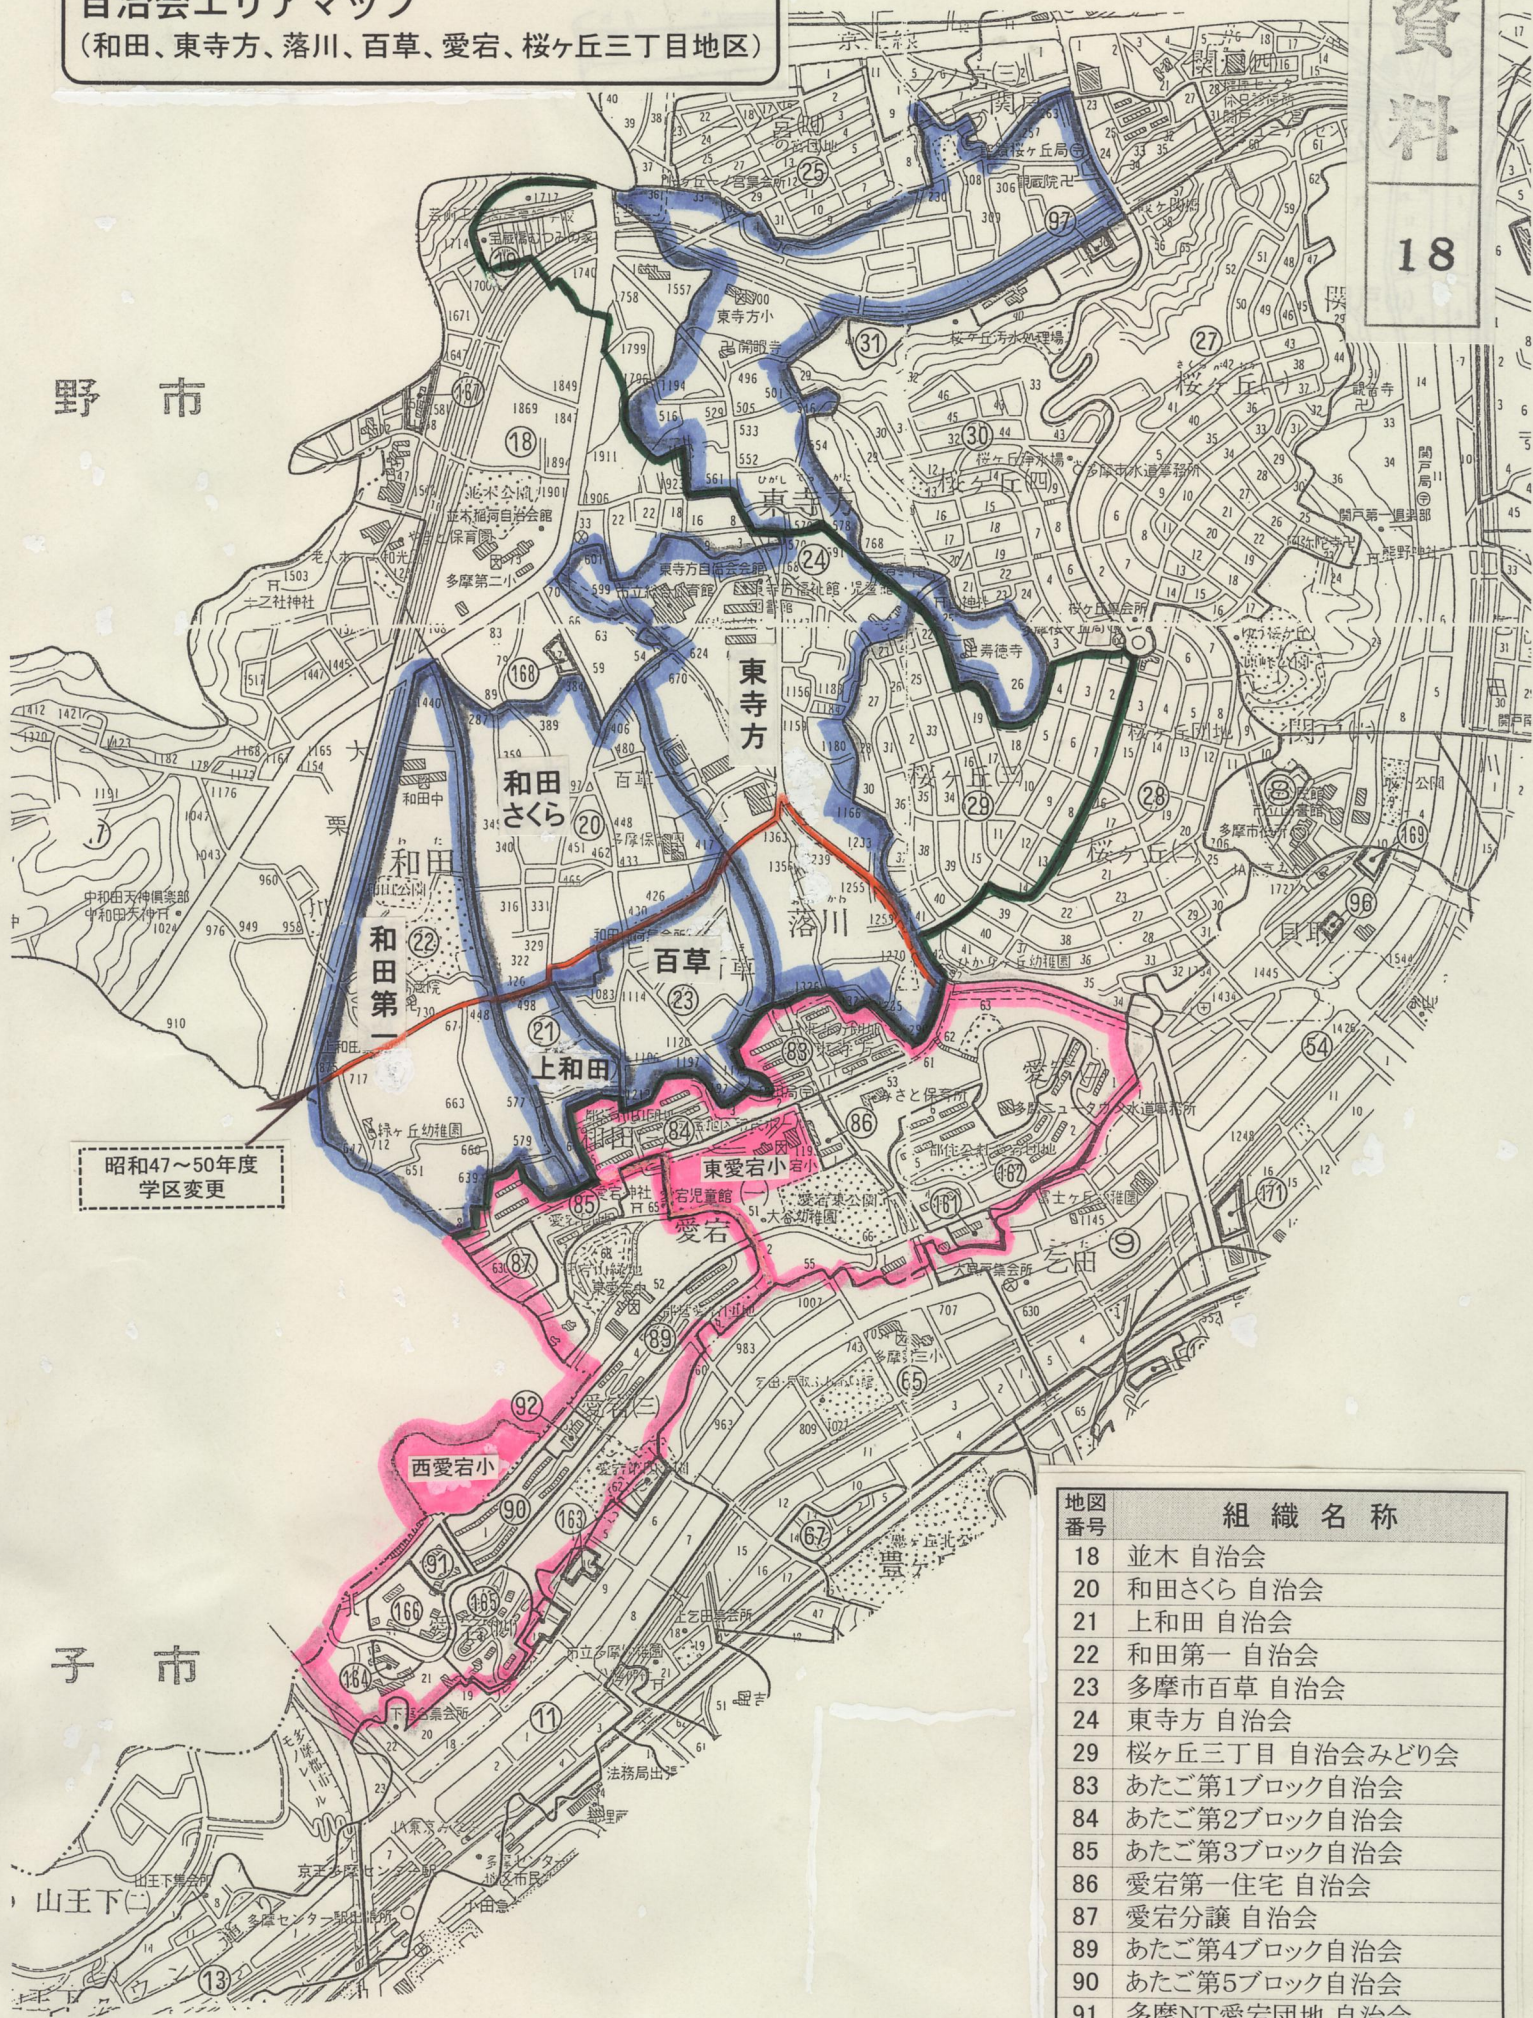

自治会エリアマップ

(和田、東寺方、落川、百草、愛宕、桜ヶ丘三丁目地区)

野市

昭和47~50年度
学区変更

子市

地図番号	組織名称
18	並木自治会
20	和田さくら自治会
21	上和田自治会
22	和田第一自治会
23	多摩市百草自治会
24	東寺方自治会
29	桜ヶ丘三丁目自治会みどり会
83	あたご第1ブロック自治会
84	あたご第2ブロック自治会
85	あたご第3ブロック自治会
86	愛宕第一住宅自治会
87	愛宕分譲自治会
89	あたご第4ブロック自治会
90	あたご第5ブロック自治会
91	多摩NT愛宕団地自治会
92	愛宕第二住宅自治会