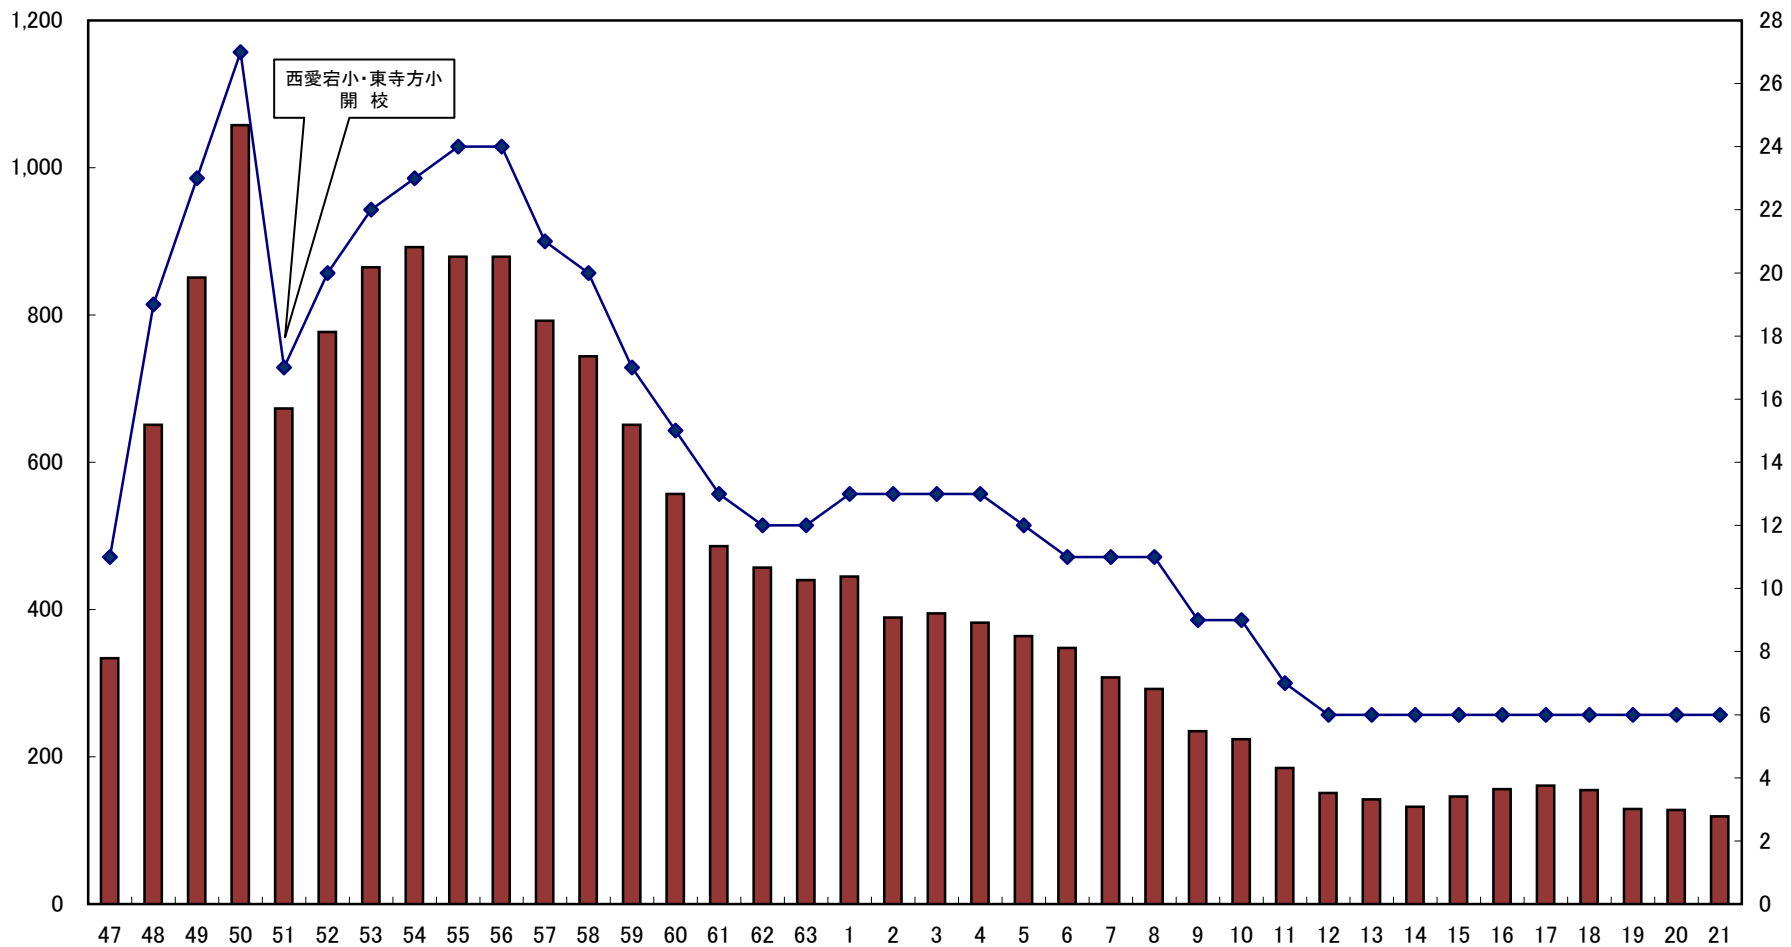

東愛宕小、西愛宕小、多摩第二小

児童数(人)

- - □ - - 東愛宕小
 — ● — 西愛宕小
 - - ▲ - - 多摩第二小

▲ 多摩第二

H21～ 竜ヶ峰小と
統合後の児童数

● 西愛宕小

□ 東愛宕小

年 度(各年5月1日)

児童数・学級数の推移

東愛宕小学校

児童数

学級数

昭和47～50年度 東愛宕小・東愛宕中の開校に伴い、百草、落川、和田の一部を二小から東愛宕小に編入

昭和51年度～ 西愛宕小・東寺方小の開校に伴い、百草、落川、和田の一部を再び二小学区に戻した

年 度(各年5月1日)

児童数・学級数の推移

西愛宕小学校

児童数

学級数

年度(各年5月1日)

児童数・学級数の推移

多摩第二小学校

昭和47～50年度 東愛宕小・東愛宕中の開校に伴い、百草、落川、和田の一部を二小から東愛宕小に編入
 昭和51年度～ 西愛宕小・東寺方小の開校に伴い、百草、落川、和田の一部を再び二小学区に戻した

年 度(各年5月1日)