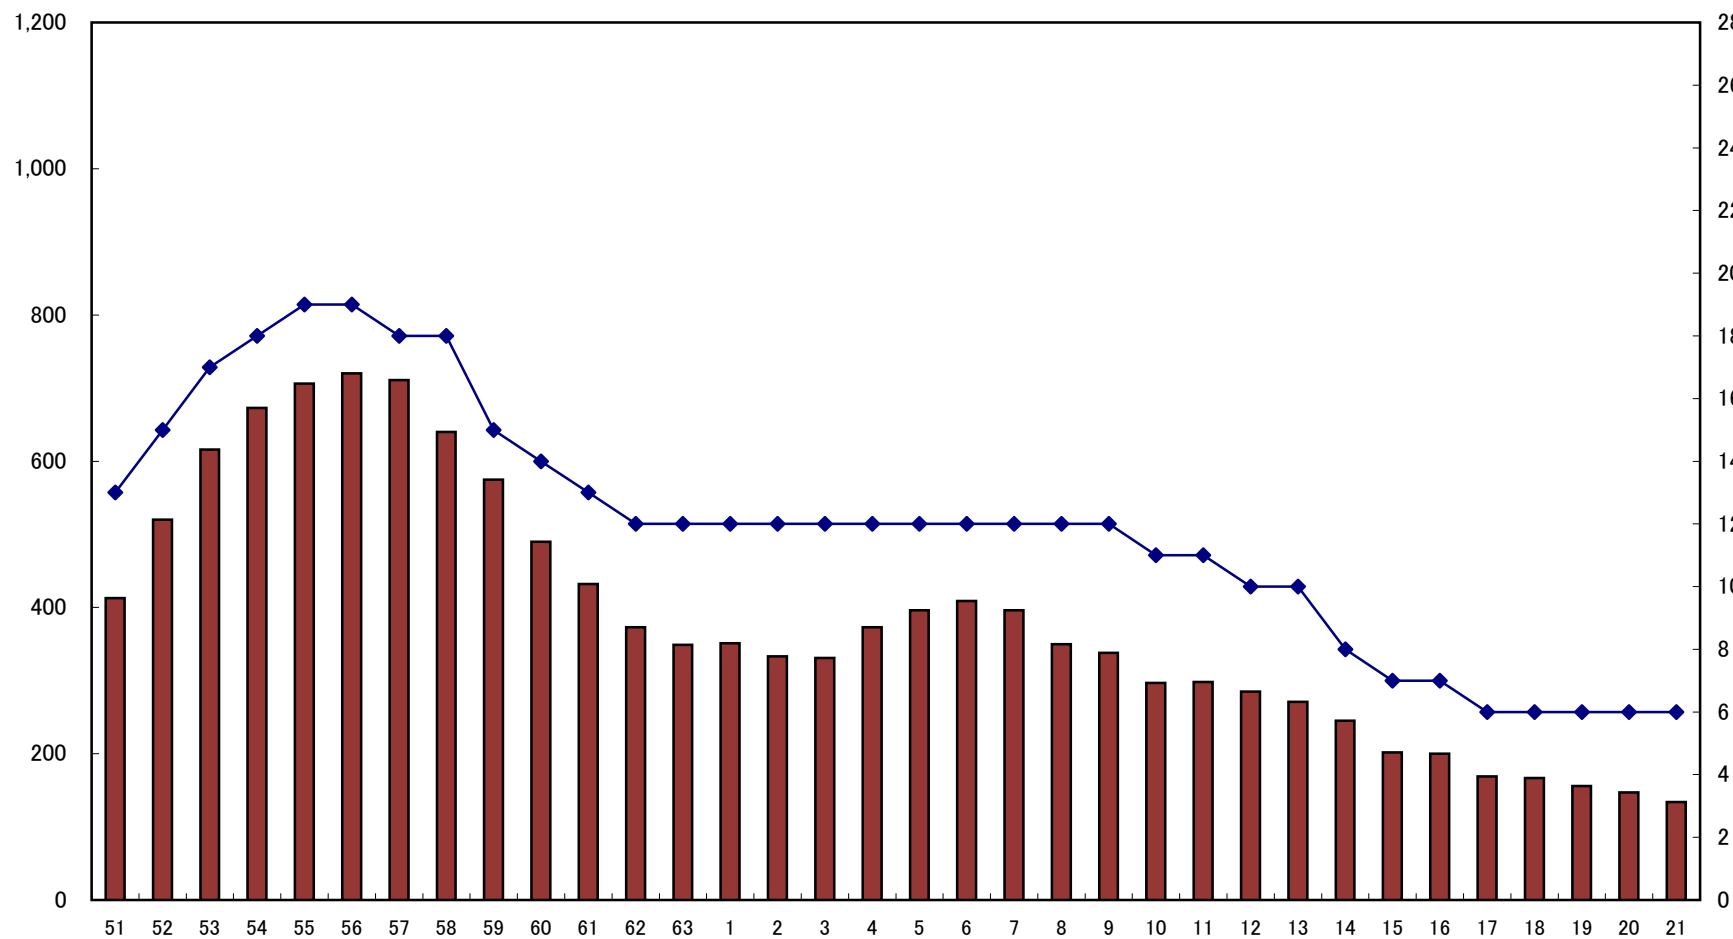

児童数・学級数の推移

西愛宕小学校

児童数

学級数

年度(各年5月1日)