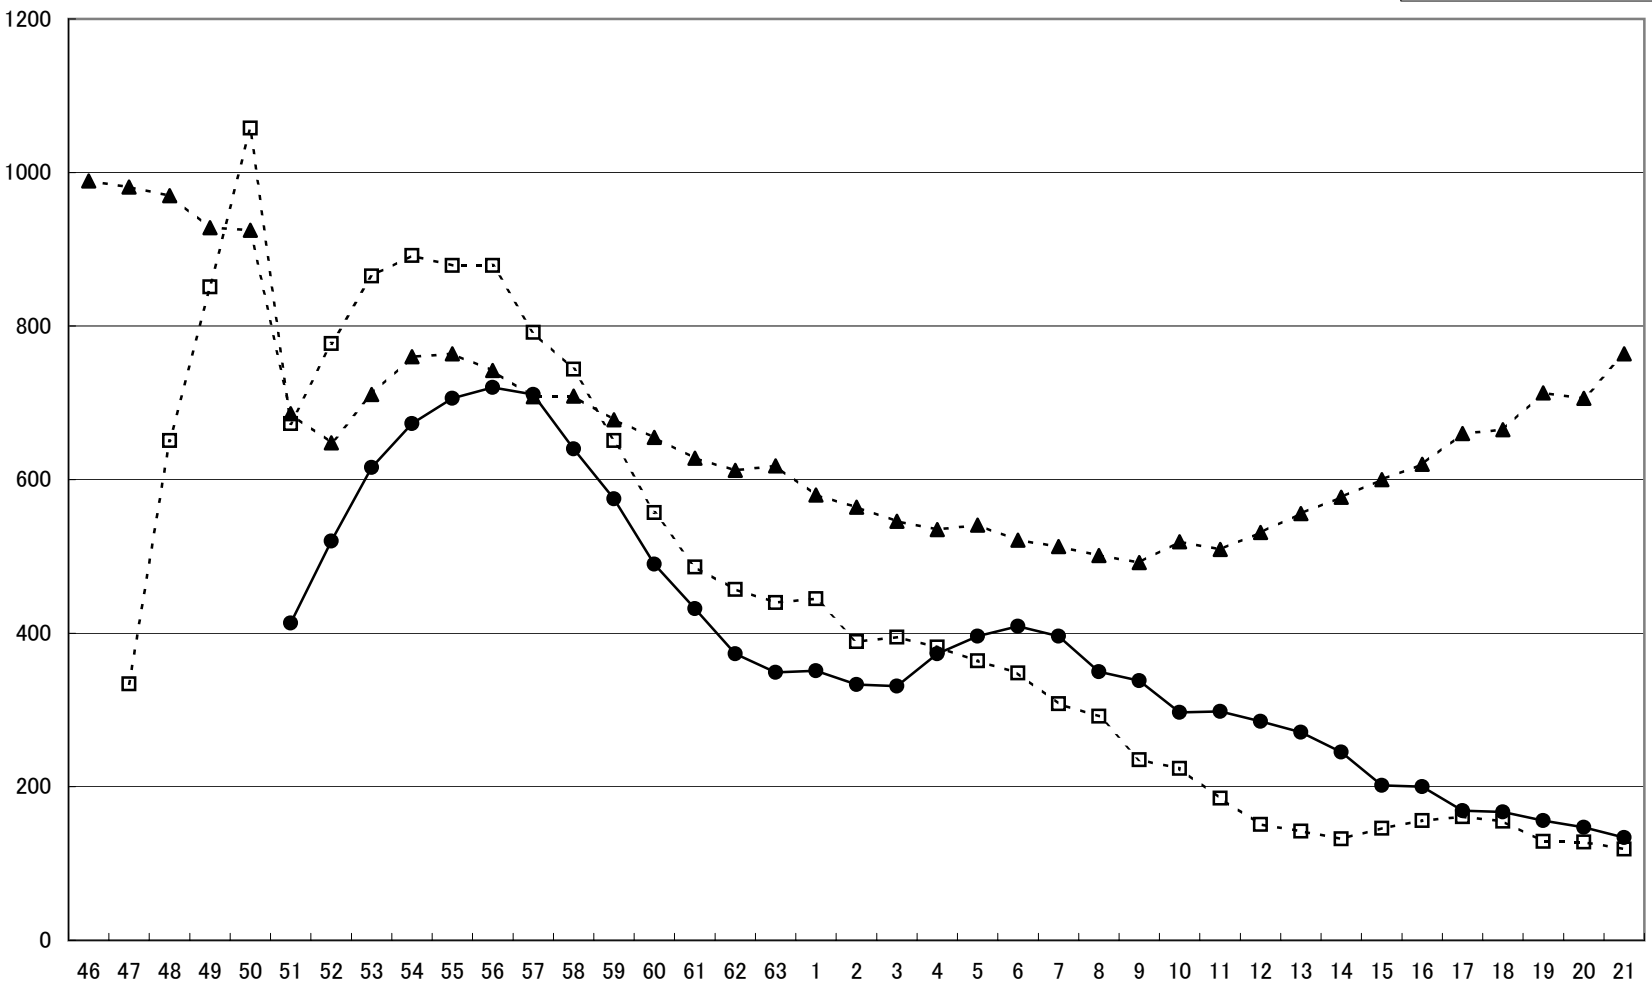

東愛宕小、西愛宕小、多摩第二小

児童数(人)

- - □ - - 東愛宕小
 — ● — 西愛宕小
 - - ▲ - - 多摩第二小

▲ 多摩第二

H21～ 竜ヶ峰小と
統合後の児童数

● 西愛宕小

□ 東愛宕小

年 度(各年5月1日)

児童数・学級数の推移

東愛宕小学校

児童数

学級数

昭和47～50年度 東愛宕小・東愛宕中の開校に伴い、百草、落川、和田の一部を二小から東愛宕小に編入

昭和51年度～ 西愛宕小・東寺方小の開校に伴い、百草、落川、和田の一部を再び二小学区に戻した

年 度(各年5月1日)

児童数・学級数の推移

西愛宕小学校

児童数

学級数

年度(各年5月1日)

児童数・学級数の推移

多摩第二小学校

昭和47～50年度 東愛宕小・東愛宕中の開校に伴い、百草、落川、和田の一部を二小から東愛宕小に編入
 昭和51年度～ 西愛宕小・東寺方小の開校に伴い、百草、落川、和田の一部を再び二小学区に戻した

年 度(各年5月1日)