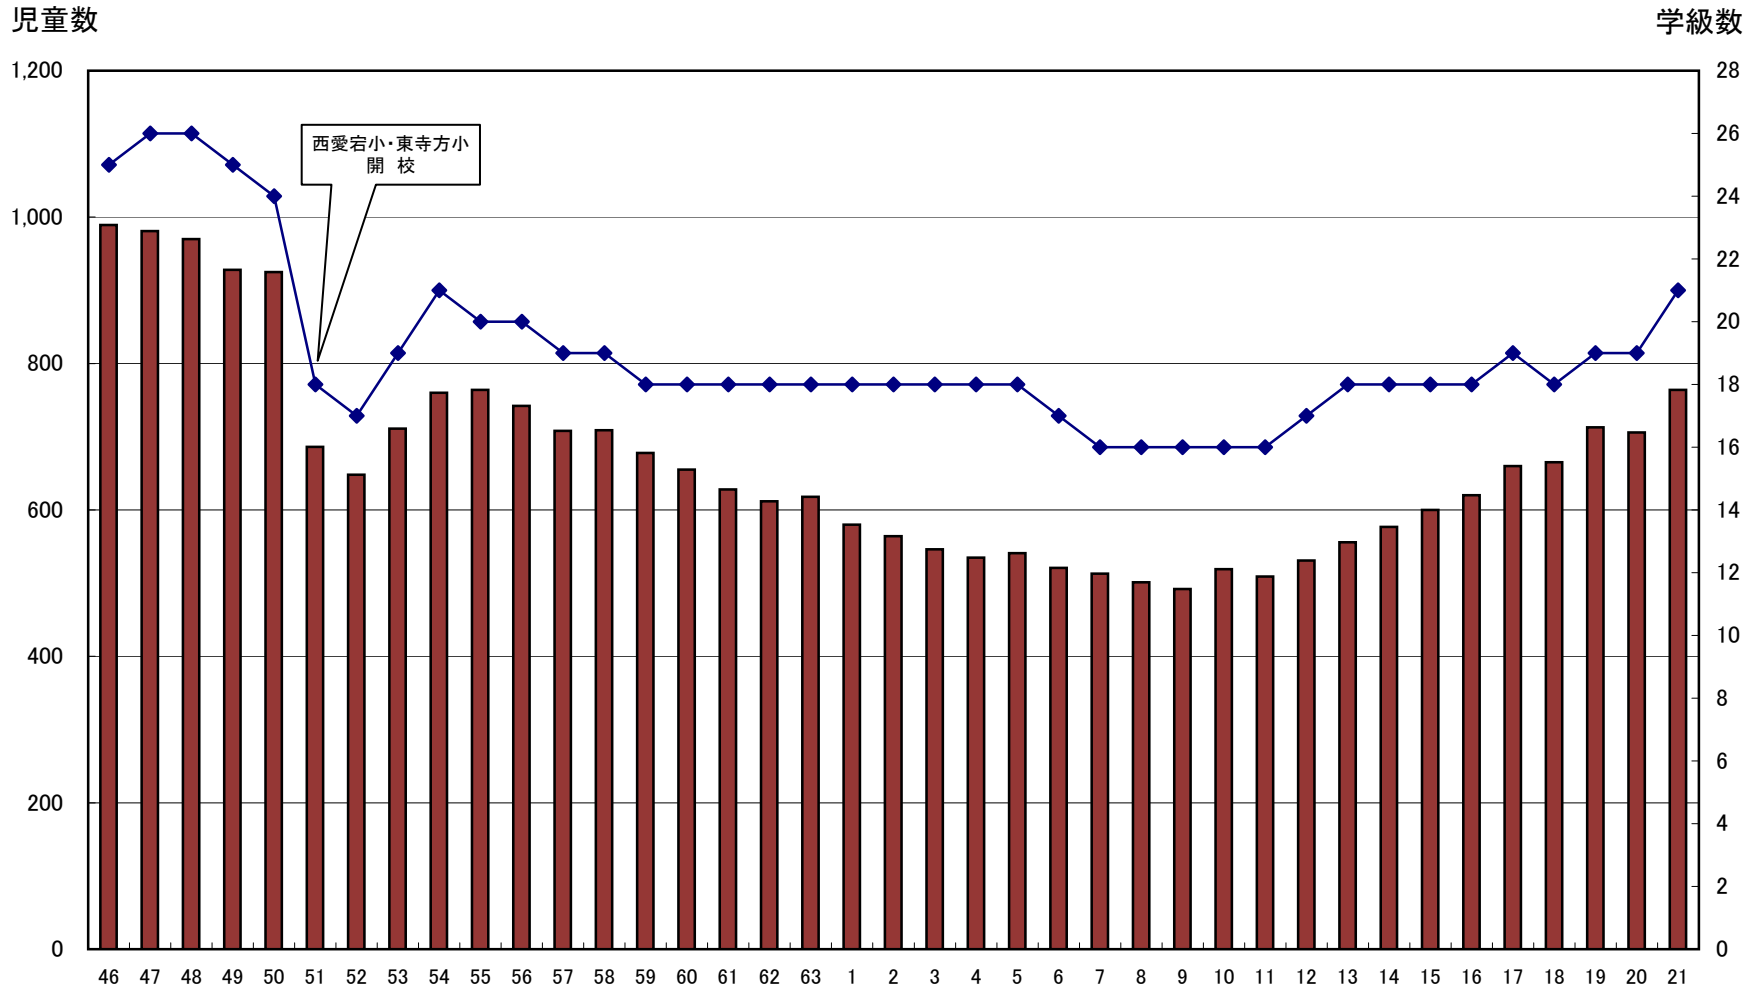

西愛宕小学校

児童数

学級数

年度(各年5月1日)

児童数・学級数の推移

多摩第二小学校

昭和47～50年度 東愛宕小・東愛宕中の開校に伴い、百草、落川、和田の一部を二小から東愛宕小に編入
 昭和51年度～ 西愛宕小・東寺方小の開校に伴い、百草、落川、和田の一部を再び二小学区に戻した

年 度(各年5月1日)