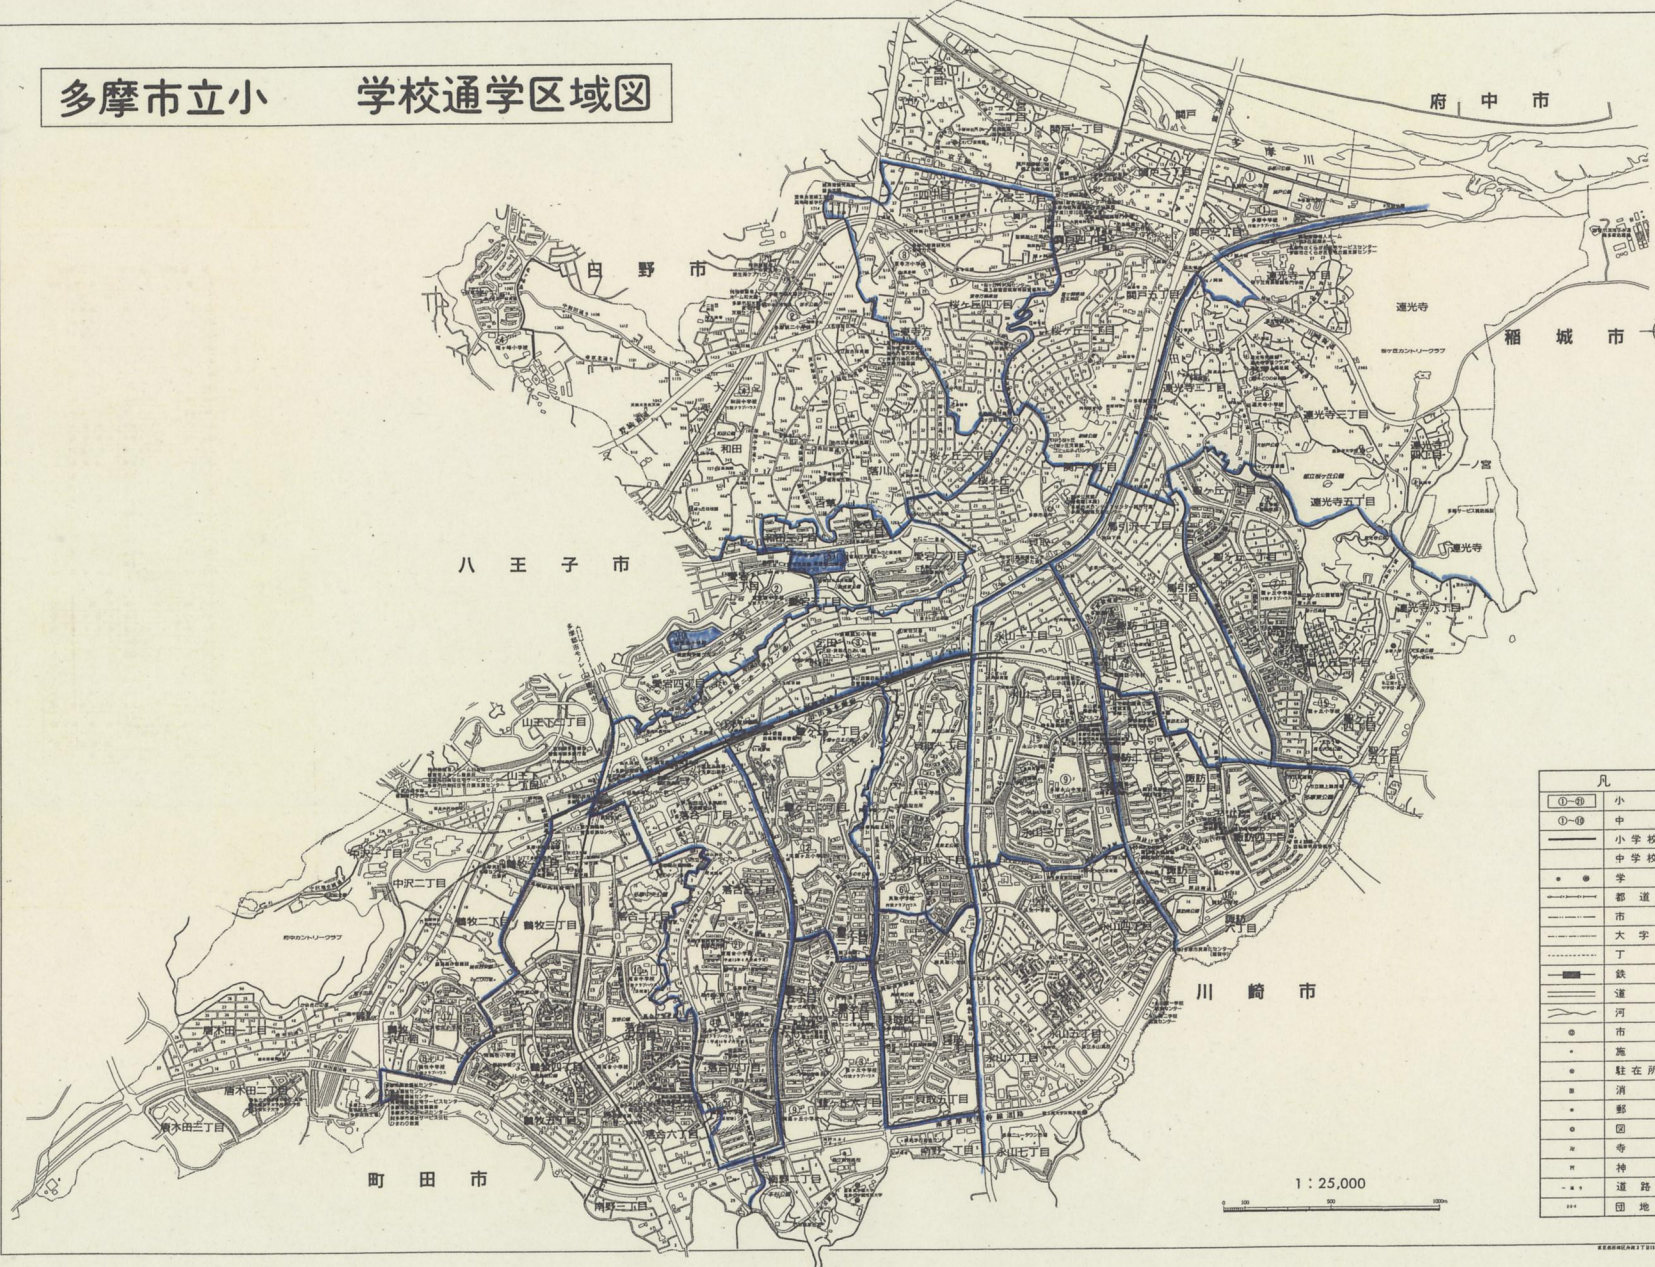

児童の分布 (東愛宕小・西愛宕小)

資料 14

在籍校

- 東愛宕小
- 西愛宕小

(注) 右記の点は、東・西愛宕小に通学している児童の居住地を表している。
 (平成 21 年 9 月 1 日現在)
 ※地図外(隣接学区外)に東愛宕小児4名、西愛宕小児2名が居住している。

八王子市

138

日野市

八王子市

通学区域・通学路図
(東愛宕小・西愛宕小・多摩第二小)

多摩市立小 学校通学区域図

平成十一年四月

凡 例

①-④	小 学 校
①-④	中 学 校
—	小 学 校 通 学 区 域
—	中 学 校 通 学 区 域
● ●	学 校 (高・大)
—	都 道 府 県 界
—	市 界
—	大 字 ・ 町 界
—	丁 目 界
—	鉄 道
—	道 路
—	河 川
●	市 役 所
●	施 設 等
●	駐 在 所 ・ 派 出 所
●	消 防 署
●	郵 便 局
●	図 書 館
●	寺
●	神 社
—	道 路 愛 称 名
—	団 地 棟 号