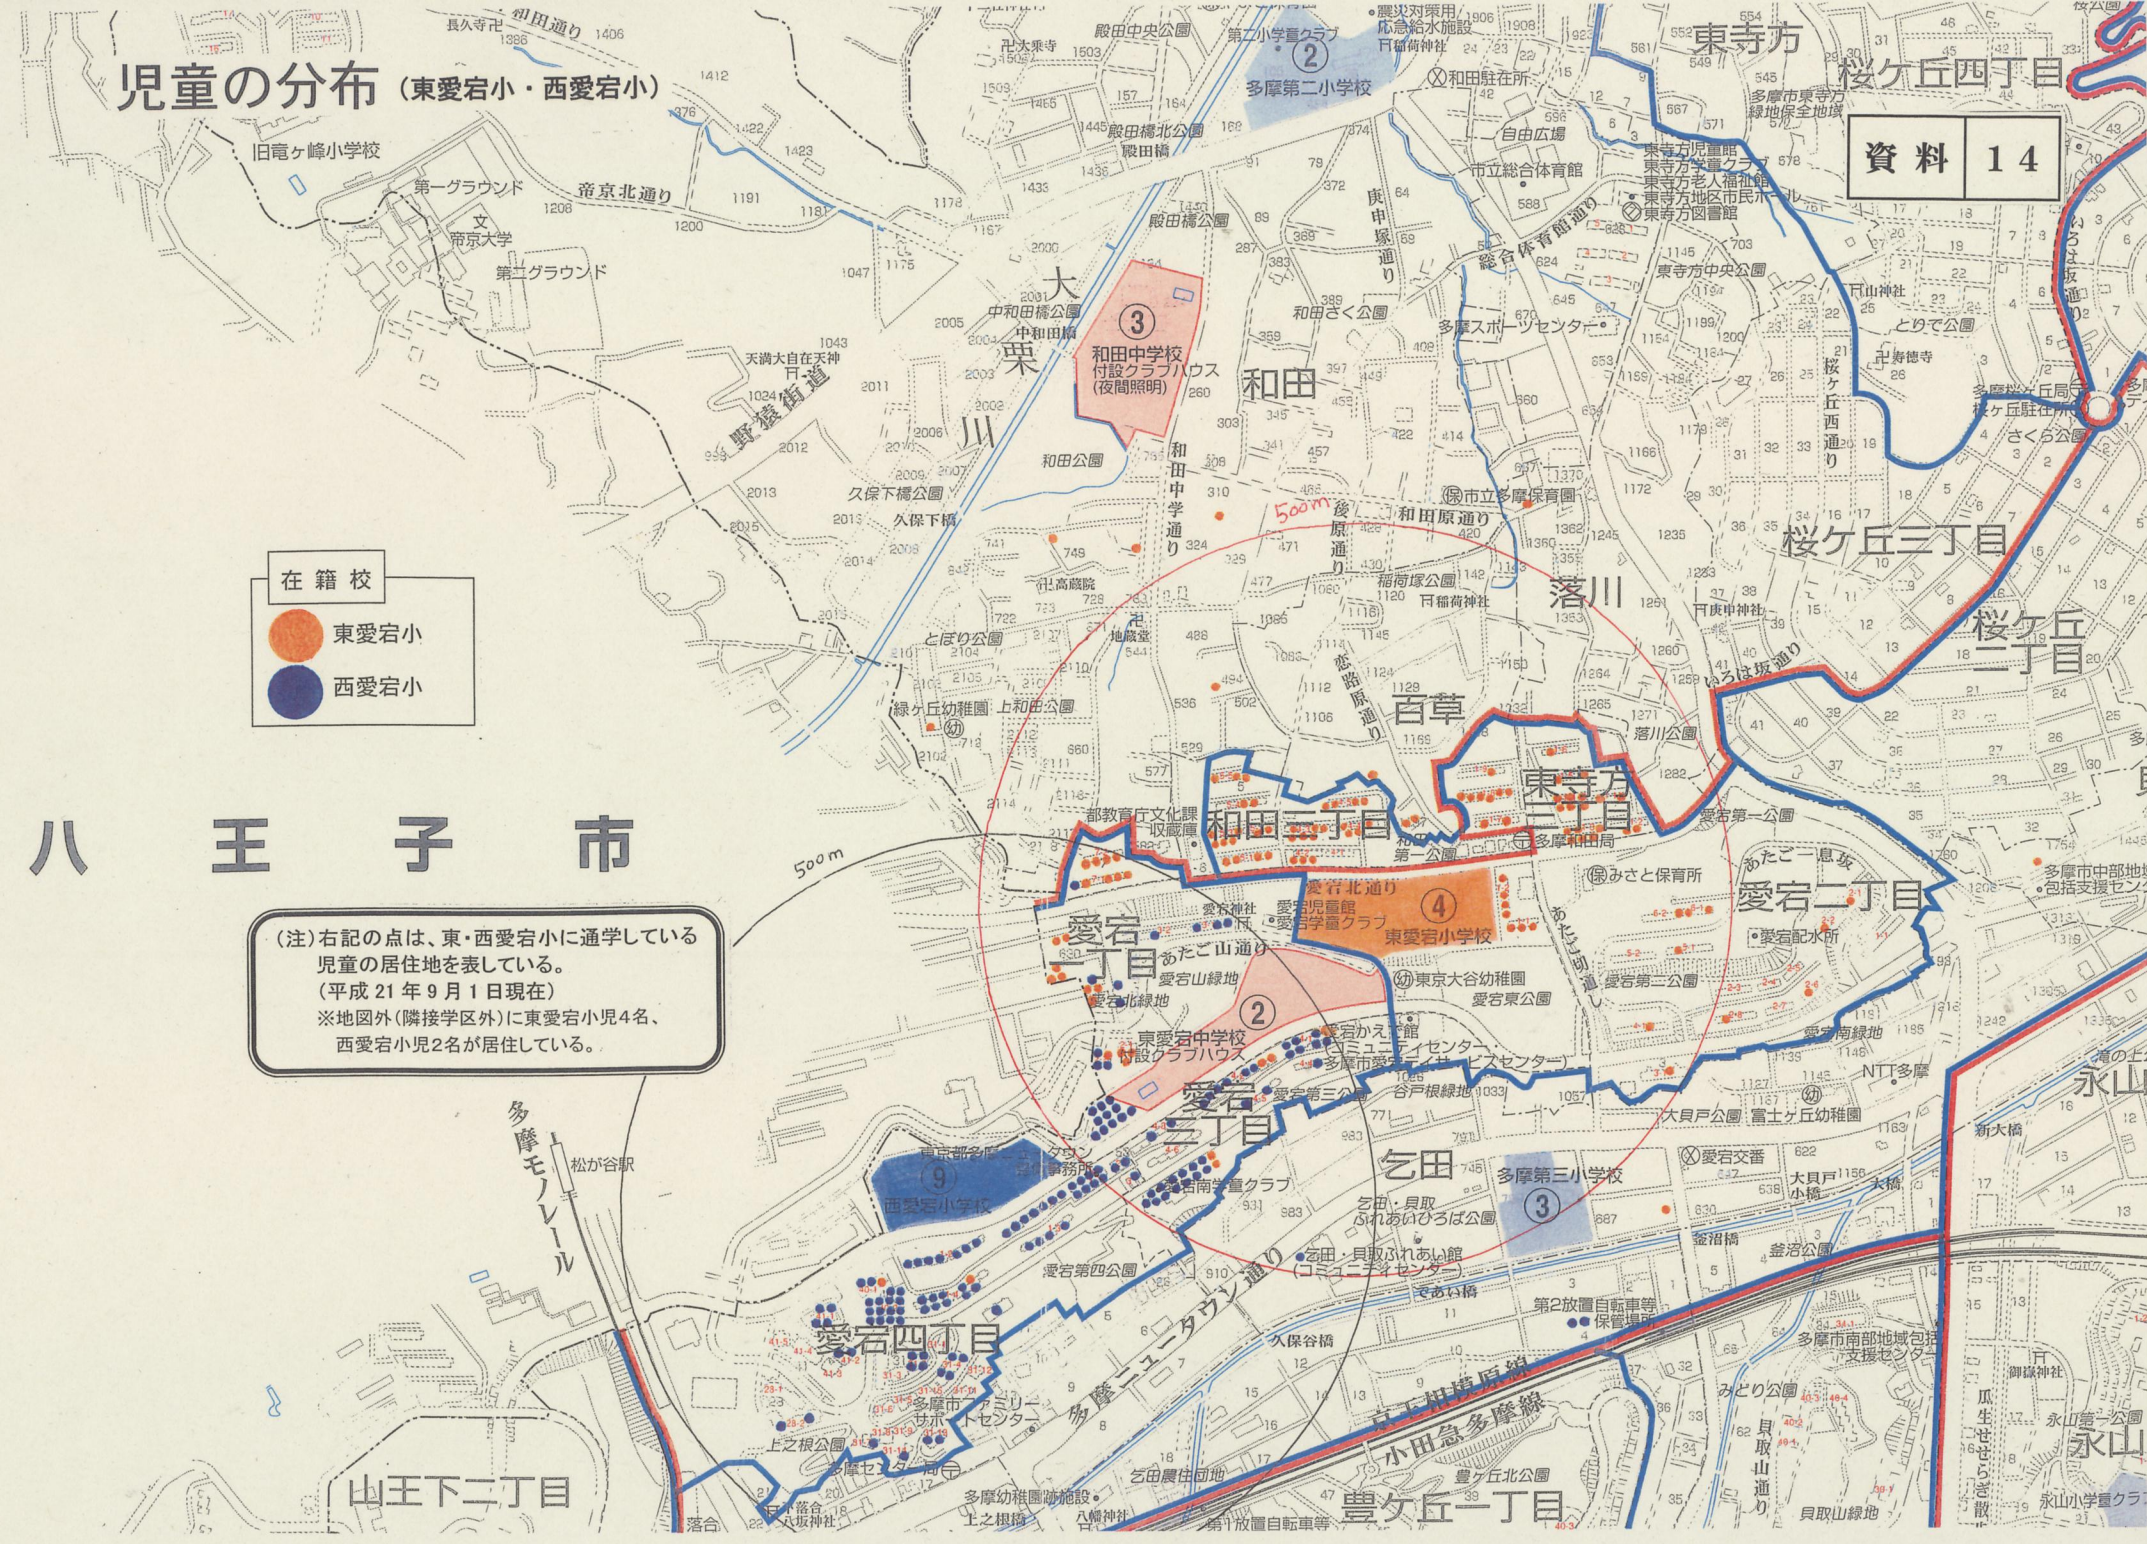

児童の分布 (東愛宕小・西愛宕小)

資料 14

在籍校

- 東愛宕小
- 西愛宕小

(注) 右記の点は、東・西愛宕小に通学している児童の居住地を表している。
 (平成 21 年 9 月 1 日現在)
 ※地図外(隣接学区外)に東愛宕小児4名、西愛宕小児2名が居住している。

八王子市

138

日野市

八王子市

通学区域・通学路図
(東愛宕小・西愛宕小・多摩第二小)

多摩市立小 学校通学区域図

平成十一年四月

凡 例

①-④	小 学 校
①-④	中 学 校
—	小 学 校 通 学 区 域
—	中 学 校 通 学 区 域
● ●	学 校 (高・大)
—	都 道 府 県 界
—	市 界
—	大 字 ・ 町 界
—	丁 目 界
—	鉄 道
—	道 路
—	河 川
●	市 役 所
●	施 設 等
●	駐 在 所 ・ 派 出 所
●	消 防 署
●	郵 便 局
●	図 書 館
●	寺
●	神 社
—	道 路 愛 称 名
—	団 地 棟 号