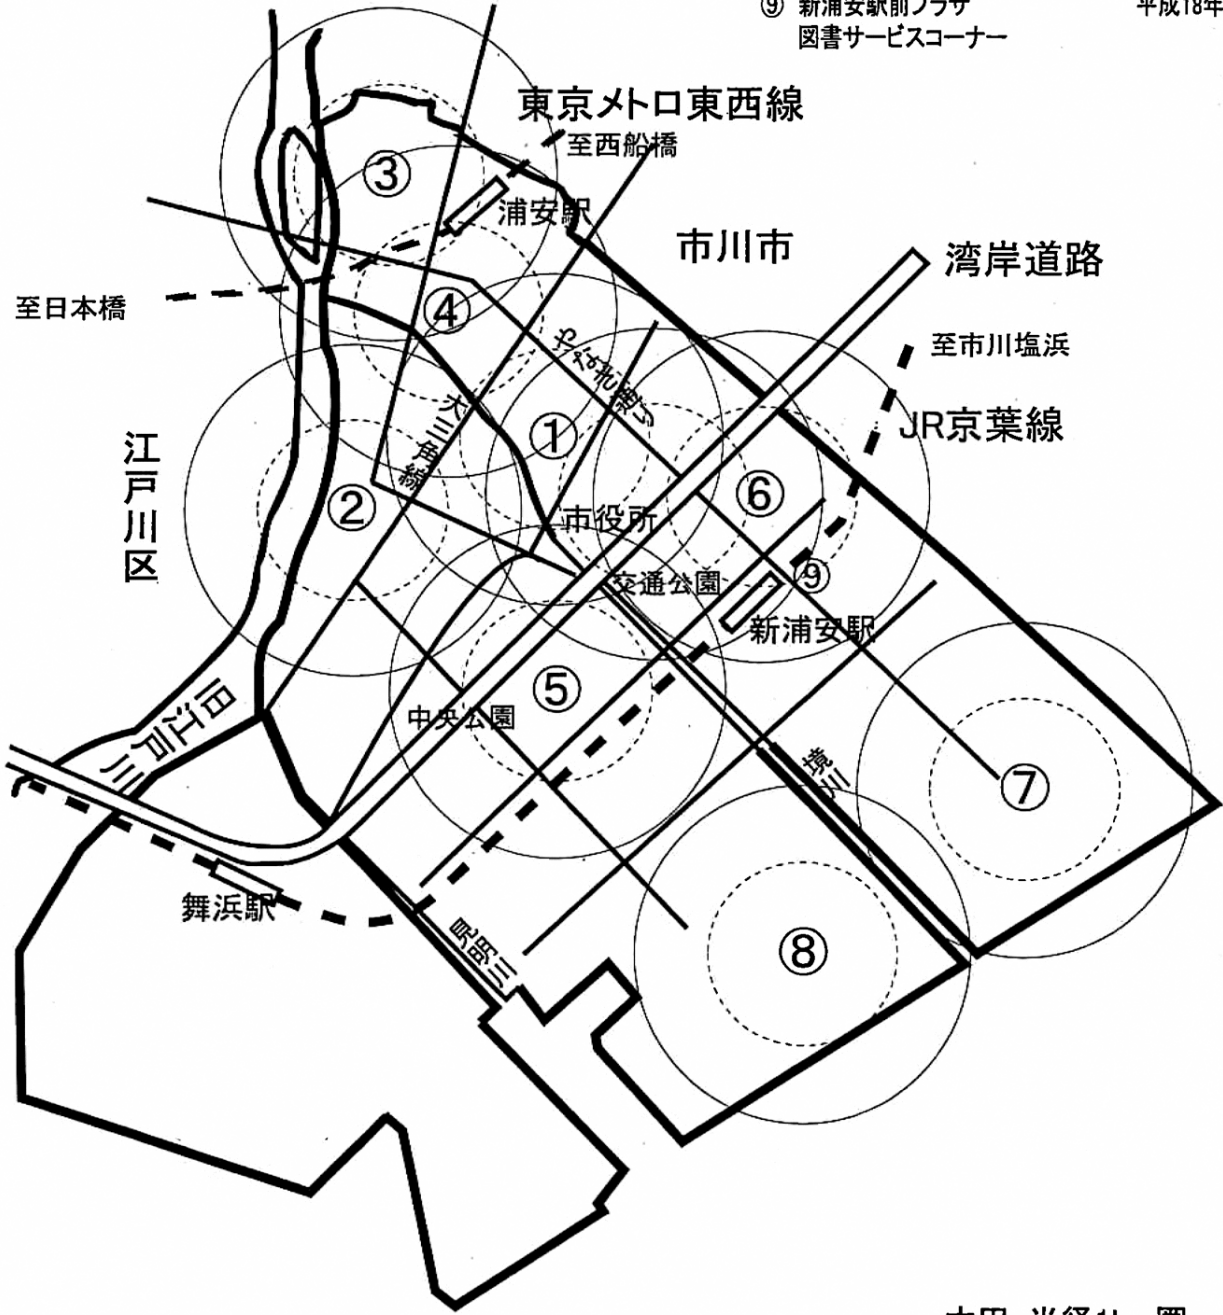

### 1. 施設概要

(H29年4月現在)

名 称	所 在	延べ床面積	開館年月	開館時間
中央図書館	浦安市猫実1-2-1	5,296㎡	S58.3	午前10時から午後8時 土・日・月・祝は午後6時 まで
堀江分館	浦安市富士見2-2-1	239.96㎡	S57.5	月～金 午前10時から午後6時  土・日 午前10時から午後5時
富岡分館	浦安市富岡3-1-7	226.20㎡	S58.5	
猫実分館	浦安市猫実4-18-1	237.95㎡	S60.7	
美浜分館	浦安市美浜5-13-1	317.37㎡	S62.5	
当代島分館	浦安市当代島2-14-1	197.10㎡	H8.7	
日の出分館	浦安市日の出4-1-1	230.02㎡	H10.7	
高洲分館	浦安市高洲5-3-2	407.0㎡	H22.7	
図書サービスコーナー	浦安市入船1-2-1	48㎡	H18.4	午前7時から午後9時

# 図書館配置図

施設名	設置年月
① 中央図書館	昭和58年3月
② 堀江分館	昭和57年5月
③ 当代島分館	平成 8年7月
④ 猫実分館	昭和57年8月
⑤ 富岡分館	昭和58年5月
⑥ 美浜分館	昭和62年5月
⑦ 日の出分館	平成10年7月
⑧ 高洲分館	平成22年7月
⑨ 新浦安駅前プラザ 図書サービスコーナー	平成18年4月

大円:半径1km圏  
小円:半径500m圏