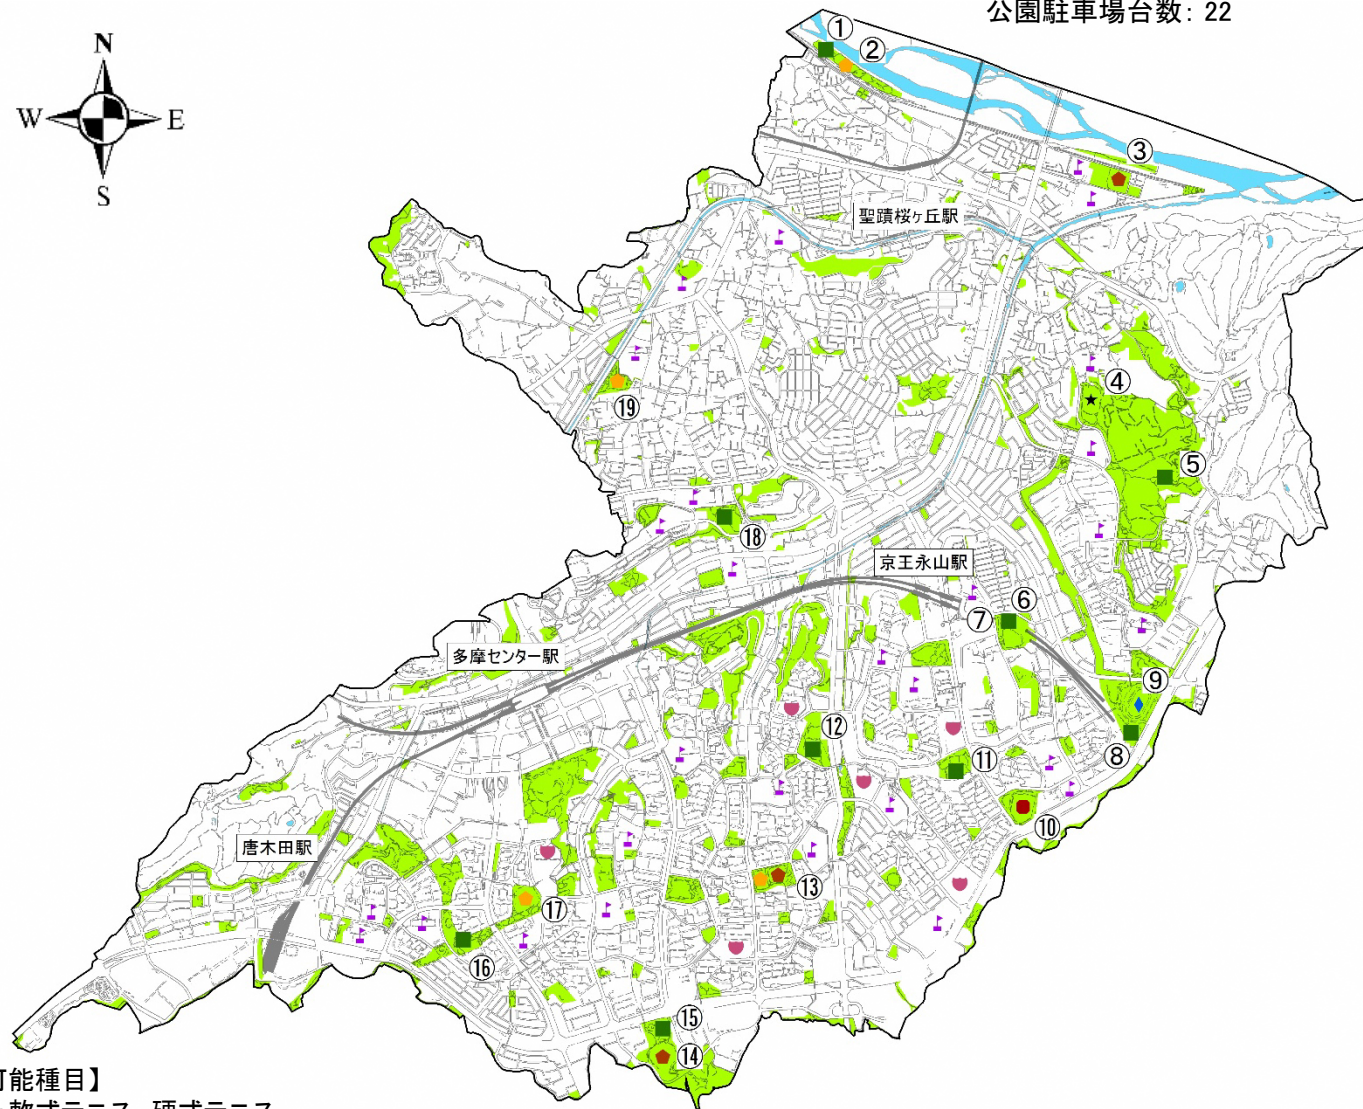

多摩市 屋外スポーツ施設マップ

クレーコート 2面
公園駐車場台数: 0

グラウンド 50m×110m
公園駐車場台数: 0

グラウンド 両翼90m・
中堅間109m
公園駐車場台数: 22

定員 120名・かまど 12基
公園駐車場台数: 17

砂入り人工芝 2面・夜間照明完備
公園駐車場台数: 21

グラウンド 55m×78m
(土壌改良火山灰使用)
公園駐車場台数: 15

砂入り人工芝 3面
公園駐車場台数: 6

グラウンド 65m×110m
(土壌改良火山灰使用)
公園駐車場台数: 8

砂入り人工芝 4面
公園駐車場台数: 9

砂入り人工芝 4面・夜間照明完備・更衣室
公園駐車場台数: 100

グラウンド 両翼91m・中堅間120m・会議室・選手更衣室・管理棟・夜間照明完備
公園駐車場台数: 100

グラウンド 両翼75m・中堅間84m
グラウンド 55m×85m
公園駐車場台数: 6

砂入り人工芝 2面
公園駐車場台数: 10

砂入り人工芝 2面
公園駐車場台数: 10

グラウンド 50m×90m
公園駐車場台数: 5

天然芝インフィールド面積: 7140㎡
レーン数: 8
公園駐車場台数: 173

凡例

- 野球場
- 野球場兼球技場
- 球技場
- 庭球場
- ★ キャンプ練習場
- 陸上競技場
- ♪ 学校
- ♥ 学校跡地
- 公園緑地

【利用可能種目】

庭球場: 軟式テニス、硬式テニス

野球場: 硬式野球(一本杉公園野球場のみ)、軟式野球、ソフトボール

球技場: サッカー、ターゲットゴルフ、ゴラウンドゴルフ、ラグビー、ラクロス、アメリカンフットボール

多摩市立陸上競技場: サッカー、ラグビー、トラック競技(障害物競走は除く)、走り幅跳び、走り高跳び、棒高跳び、三段跳び、砲丸投げ

※1 関戸公園野球場は少年野球のみ硬式可 ※2 一本杉公園野球場はソフトボール不可 ※3 宝野公園球技場はサッカー以外原則不可

この地図は、東京都知事の承認を受けて、東京都縮尺2,500分の1地形図を利用して作成したものである。(承認番号) 31都市基交著第281号