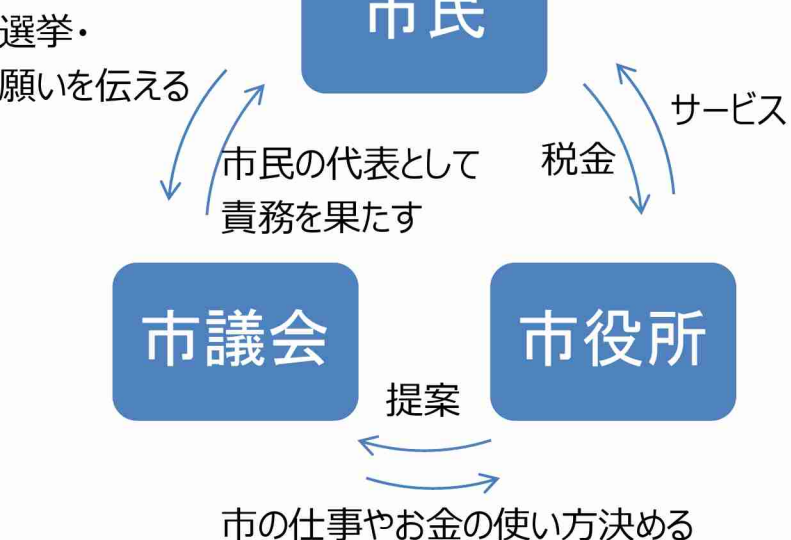

多摩市は1971年(昭和46年)11月1日に多摩町から多摩市になったよ。
来年で50周年だね!
多摩市は (ニュータウン) があるから、団地が多いのが特徴だよ。
また、東京2020オリンピックでは多摩市が自転車ロードレースの競技コースの一部になっているよ!

子ども夏休み議会探検ワークシート

市役所って何をしてくれるところですか？

市役所では、私たちが暮らしやすく健やかで幸せに生活できるように、みんなから集めた（税金）を使って仕事をしています。
みんなは毎日、道路を使って学校に行き、公園や児童館で遊んでいると思うけど、それらを作ったり、管理したりしています。
暮らしの中には、市役所の仕事がたくさん関わっています。

では、市議会って何をしてくれるところですか？

住んでいる人たちが、より住みやすいまちにするために大切なことを決めています。
市の仕事や計画やきまり（条例）を決めたり、市が仕事をするためのお金の使い道（予算）を決めたり、市の使ったお金をチェックする（決算）審査をしています。
市議会と市役所はお互いの役割を果たして、よりよい市民生活が送れるように取り組んでいます。
多摩市に住んでいる人みんなが一緒に集まって話し合いをするのは無理なので、
（住んでいる人の中から）代表を選んで、話し合いをしています！